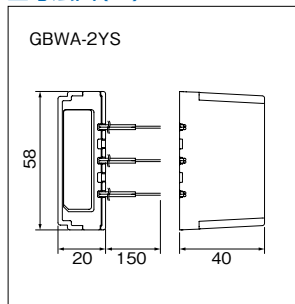

■仕様 (GBX-MK)

電源電圧	DC24V(制御装置より供給)
消費電流	最大85mA 待受時65mA
通話方式	電話型同時通話
形状	壁取付、据置型 (VAW-S(別売品1,270円(税別) 20日)を使用)
材質	自己消火性樹脂
質量	約930g

増幅分配器

増幅分配器
GBWA-2YS (税別) 20日
希望小売価格
7,000円(税別)

■寸法図(mm)

■接続図

- 制御装置1台あたり4台まで接続でき、最大8系統まで増やすことができる
- 制御装置から最遠端親機まで150m以下とすること
- 管理室親機系統、集合玄関機系統には使用できない

※ 制御装置から最遠端親機まで150m。

リレーボックス

リレーボックス
GBW-RY (税別) 20日
希望小売価格
8,000円(税別)

■寸法図(mm)

■接続図

- 制御装置からの移報出力を受けて外部機器へマーク信号を出力する
- 警報が解除されるまでマーク信号を出力し続ける
- 集合玄関機または管理室親機にて外部移報の出力(5つ)毎に移報接点出力の設定が可能
- 移報条件は「汎用1」「ガス漏れ」「ガス未接続」「ガス換気」「非常」「防犯1」「防犯2」「汎用2」「移報しない」の9通り