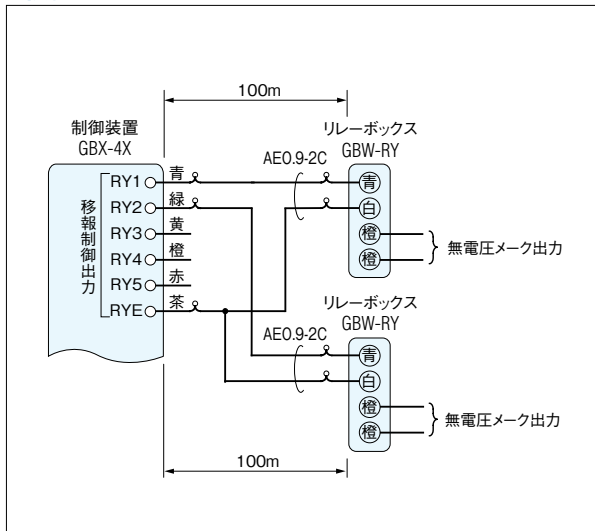

■仕様 (GBX-MK)

電源電圧	DC24V(制御装置より供給)
消費電流	最大85mA 待受時65mA
通話方式	電話型同時通話
形状	壁取付、据置型 (VAW-S(別売品1,270円(税別) 20日)を使用)
材質	自己消火性樹脂
質量	約930g

増幅分配器

増幅分配器
GBWA-2YS (税別) 20日
希望小売価格
7,000円(税別)

■寸法図(mm)

■接続図

- 制御装置1台あたり4台まで接続でき、最大8系統まで増やすことができる
- 制御装置から最遠端親機まで150m以下とすること
- 管理室親機系統、集合玄関機系統には使用できない

※ 制御装置から最遠端親機まで150m。

リレーボックス

リレーボックス
GBW-RY (税別) 20日
希望小売価格
8,000円(税別)

■寸法図(mm)

■接続図

- 制御装置からの移報出力を受けて外部機器へマーク信号を出力する
- 警報が解除されるまでマーク信号を出力し続ける
- 集合玄関機または管理室親機にて外部移報の出力(5つ)毎に移報接点出力の設定が可能
- 移報条件は「汎用1」「ガス漏れ」「ガス未接続」「ガス換気」「非常」「防犯1」「防犯2」「汎用2」「移報しない」の9通り