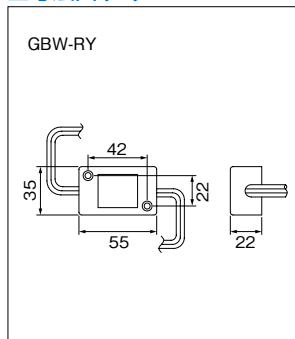

■仕様 (GBX-MK)

電源電圧	DC24V(制御装置より供給)
消費電流	最大85mA 待受時65mA
通話方式	電話型同時通話
形状	壁取付、据置型 (VAW-S(別売品1,270円(税別) 20日)を使用)
材質	自己消火性樹脂
質量	約930g

増幅分配器

増幅分配器
GBWA-2YS (税別) 20日
希望小売価格
7,000円(税別)

■寸法図(mm)

■接続図

- 制御装置1台あたり4台まで接続でき、最大8系統まで増やすことができる
- 制御装置から最遠端親機まで150m以下とすること
- 管理室親機系統、集合玄関機系統には使用できない

※ 制御装置から最遠端親機まで150m。

リレーボックス

リレーボックス
GBW-RY (税別) 20日
希望小売価格
8,000円(税別)

■寸法図(mm)

■接続図

- 制御装置からの移報出力を受けて外部機器へマーク信号を出力する
- 警報が解除されるまでマーク信号を出力し続ける
- 集合玄関機または管理室親機にて外部移報の出力(5つ)毎に移報接点出力の設定が可能
- 移報条件は「汎用1」「ガス漏れ」「ガス未接続」「ガス換気」「非常」「防犯1」「防犯2」「汎用2」「移報しない」の9通り