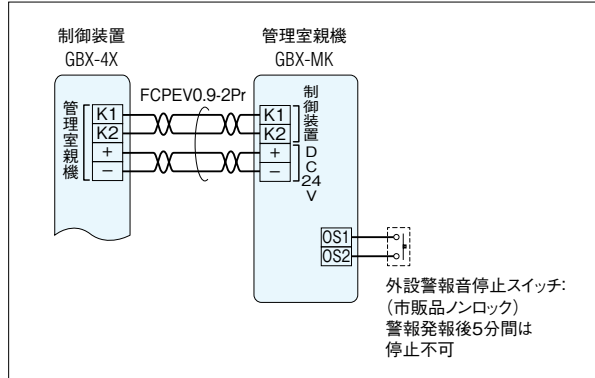

管理室親機

※写真は卓上スタンド (VAW-S、別売)との組み合わせ例

管理室親機
GBX-MK (税別) 20日
希望小売価格
90,000円(税別)

■寸法図(mm)

■接続図

- 居室親機との呼出/通話
- 集合玄関機との呼出/通話
- 解錠ボタン押下によるオートロックの解錠
- 不在着信履歴(最大20件)、コールバック機能
- 居室での警報の移報、警報履歴(最大10件)
複数の警報を受信した時は先着順で表示される

■仕様 (GBX-MK)

電源電圧	DC24V(制御装置より供給)
消費電流	最大85mA 待受時65mA
通話方式	電話型同時通話
形状	壁取付、据置型 (VAW-S(別売品1,270円(税別) 20日)を使用)
材質	自己消火性樹脂
質量	約930g

増幅分配器

増幅分配器
GBWA-2YS (税別) 20日
希望小売価格
7,000円(税別)

■寸法図(mm)

■接続図

- 制御装置1台あたり4台まで接続でき、最大8系統まで増やすことができる
- 制御装置から最遠端親機まで150m以下とすること
- 管理室親機系統、集合玄関機系統には使用できない

※ 制御装置から最遠端親機まで150m。

リレーボックス

リレーボックス
GBW-RY (税別) 20日
希望小売価格
8,000円(税別)

■寸法図(mm)

■接続図

- 制御装置からの移報出力を受けて外部機器へマーク信号を出力する
- 警報が解除されるまでマーク信号を出力し続ける
- 集合玄関機または管理室親機にて外部移報の出力(5つ)毎に移報接点出力の設定が可能
- 移報条件は「汎用1」「ガス漏れ」「ガス未接続」「ガス換気」「非常」「防犯1」「防犯2」「汎用2」「移報しない」の9通り