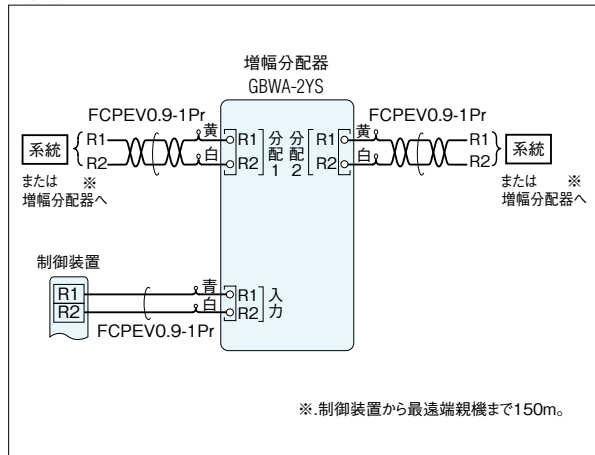

■仕様 (GBX-MK)

電源電圧	DC24V(制御装置より供給)
消費電流	最大85mA 待受時65mA
通話方式	電話型同時通話
形状	壁取付、据置型 (VAW-S(別売品1,270円(税別) 20日)を使用)
材質	自己消火性樹脂
質量	約930g

増幅分配器

増幅分配器
GBWA-2YS (税別) 20日
希望小売価格
7,000円(税別)

■寸法図(mm)

■接続図

- 制御装置1台あたり4台まで接続でき、最大8系統まで増やすことができる
- 制御装置から最遠端親機まで150m以下とすること
- 管理室親機系統、集合玄関機系統には使用できない

※ 制御装置から最遠端親機まで150m。

リレーボックス

リレーボックス
GBW-RY (税別) 20日
希望小売価格
8,000円(税別)

■寸法図(mm)

■接続図

- 制御装置からの移報出力を受けて外部機器へマーク信号を出力する
- 警報が解除されるまでマーク信号を出力し続ける
- 集合玄関機または管理室親機にて外部移報の出力(5つ)毎に移報接点出力の設定が可能
- 移報条件は「汎用1」「ガス漏れ」「ガス未接続」「ガス換気」「非常」「防犯1」「防犯2」「汎用2」「移報しない」の9通り