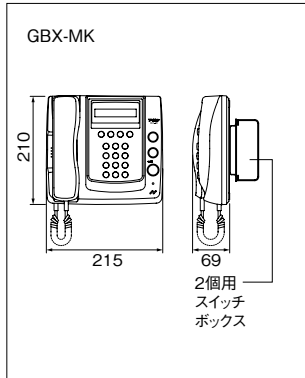

管理室親機

※写真は卓上スタンド (VAW-S、別売)との組み合わせ例

管理室親機
GBX-MK (税別) 20日
希望小売価格
90,000円(税別)

■寸法図(mm)

■接続図

- 居室親機との呼出/通話
- 集合玄関機との呼出/通話
- 解錠ボタン押下によるオートロックの解錠
- 不在着信履歴(最大20件)、コールバック機能
- 居室での警報の移報、警報履歴(最大10件)
複数の警報を受信した時は先着順で表示される

■仕様 (GBX-MK)

電源電圧	DC24V(制御装置より供給)
消費電流	最大85mA 待受時65mA
通話方式	電話型同時通話
形状	壁取付、据置型 (VAW-S(別売品1,270円(税別) 20日)を使用)
材質	自己消火性樹脂
質量	約930g

増幅分配器

増幅分配器
GBWA-2YS (税別) 20日
希望小売価格
7,000円(税別)

■寸法図(mm)

■接続図

- 制御装置1台あたり4台まで接続でき、最大8系統まで増やすことができる
- 制御装置から最遠端親機まで150m以下とすること
- 管理室親機系統、集合玄関機系統には使用できない