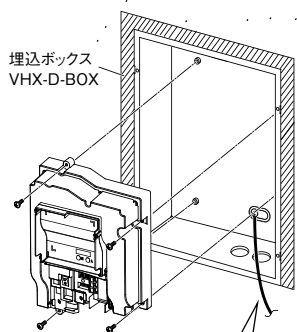

取付図(mm)

●埋込ボックスVHX-D-BOX内に取り付ける場合