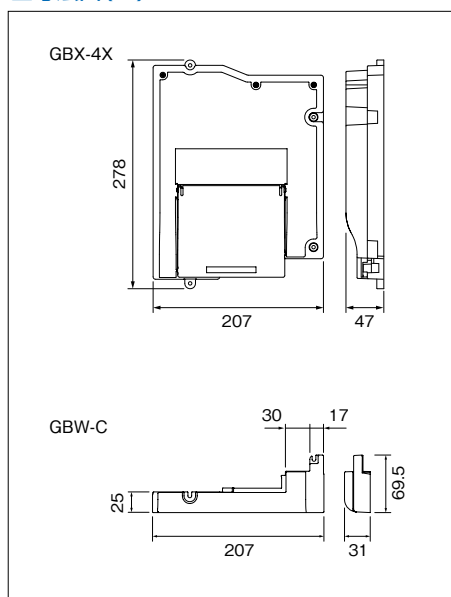

## 制御装置

制御装置  
**GBX-4X** ●20B  
 希望小売価格  
 50,000円(税別)  
 ●4系統

※ 露出取付をする場合、接続部の電線が露出する場合がありますので、必ず取付カバー GBW-Cを取り付けて下さい。

取付カバー  
**GBW-C** ●20B  
 希望小売価格  
 2,000円(税別)

### 寸法図(mm)

### 取付図(mm)