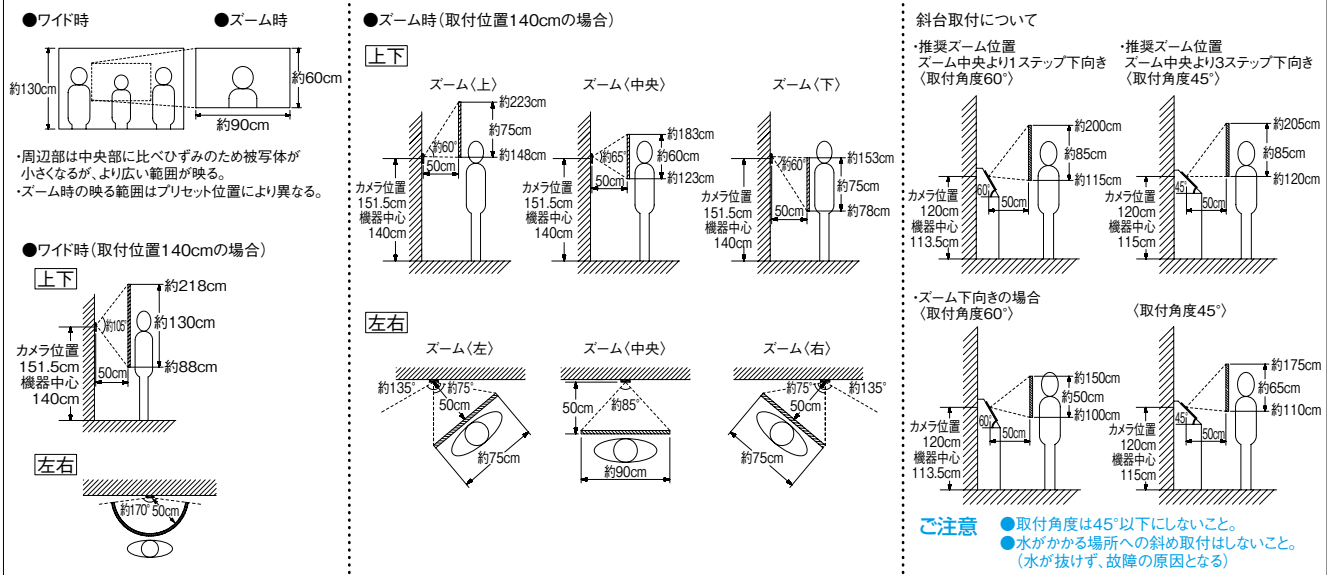

■寸法図(mm)

■設置上の注意

■映る範囲と取付位置

オートロック緊急解錠用非常ボタン

緊急解錠ボタン
VX-KB24 (30)
希望小売価格
18,300円(税別)
●ステンレス製

緊急解錠ボタン
VX-KB44 (30)
希望小売価格
35,000円(税別)
●ステンレス製

非常解錠装置
このボタンは、非常解錠専用です。
必ずしも押すと入館の保証は有りません。
必ずしも押すと入館の保証は有りません。
必ずしも押すと入館の保証は有りません。