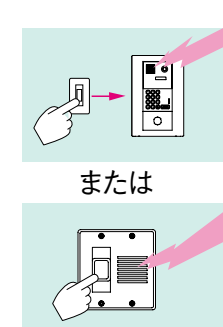

■寸法図(mm)

■設置上の注意

■映る範囲と取付位置

オートロック緊急解錠用非常ボタン

緊急解錠ボタン
VX-KB24 (30)
希望小売価格
18,300円(税別)
●ステンレス製

緊急解錠ボタン
VX-KB44 (30)
希望小売価格
35,000円(税別)
●ステンレス製

非常解錠装置
このボタンは、非常解錠専用です。
必ずしも押すと入館の保証は有りません。
必ずしも押すと入館の保証は有りません。
必ずしも押すと入館の保証は有りません。

非常ボタン (プレート別)
JEC-B-119 市販品
※神保電器(株)製

●緊急のときにボタンを押すと、オートロックが解錠され、入館できます。警報音が鳴り緊急事態を知らせます。

■接続図例

※VX-KB24、VX-KB44は電源アダプター-PS-12A 7,350円(税別)が必要です。

- 1 集合玄関機
- 2 新着商品のご案内
- 3 HOVUS ON
- 4 1 PRIXUS
- 5 PLUS スチ
- 6 W D I S S M H 7 a
- 7 W D I S S M H G P
- 8 W D I S S M H 1 体
- 9 PATMO
- 10 V I X U S
- 11 カメラシステム
- 12 住戸完結システム
- 13 集合住宅
- 14 保安システム