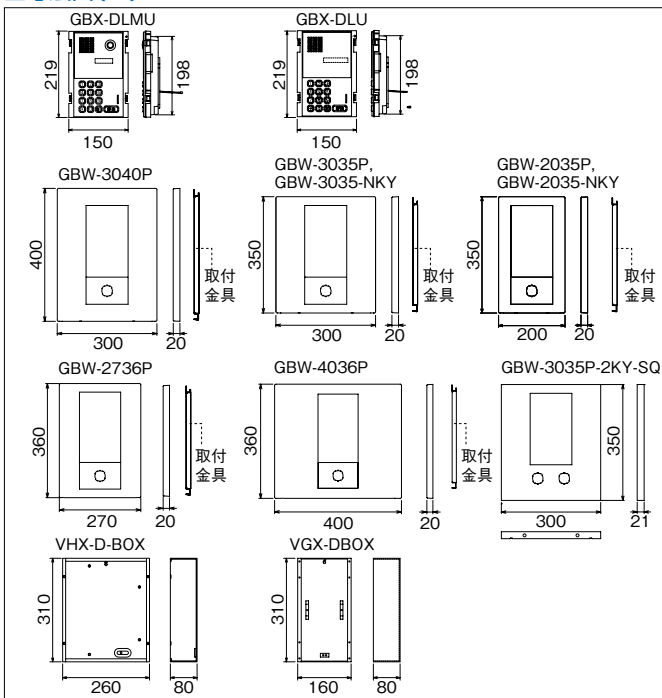

■寸法図(mm)

■設置上の注意

■映る範囲と取付位置

オートロック緊急解錠用非常ボタン

緊急解錠ボタン
VX-KB24 (30)
希望小売価格
18,300円(税別)
●ステンレス製

緊急解錠ボタン
VX-KB44 (30)
希望小売価格
35,000円(税別)
●ステンレス製

非常解錠装置
このボタンは、非常解錠専用です。
必ずしも押すと入館の保証は有りません。
必ずしも押すと入館の保証は有りません。
必ずしも押すと入館の保証は有りません。