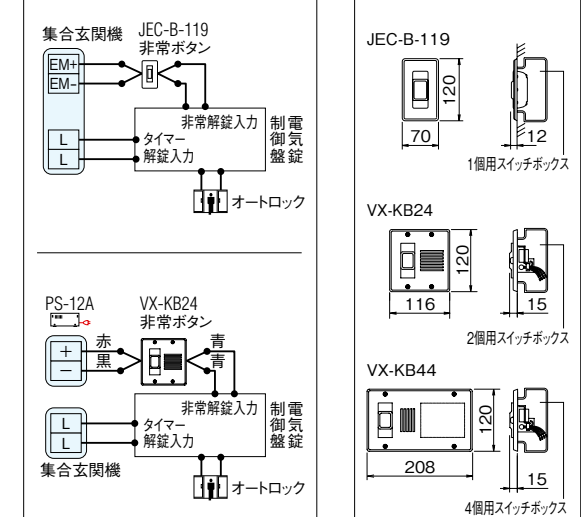

■寸法図(mm)

■設置上の注意

■映る範囲と取付位置

オートロック緊急解錠用非常ボタン

緊急解錠ボタン
VX-KB24 (30)
希望小売価格
18,300円(税別)
●ステンレス製

緊急解錠ボタン
VX-KB44 (30)
希望小売価格
35,000円(税別)
●ステンレス製

非常解錠装置
このボタンは、非常解錠専用です。
必ずしも押すと入館の保証は有りません。
必ずしも押すと入館の保証は有りません。
必ずしも押すと入館の保証は有りません。

非常ボタン (プレート別)
JEC-B-119 市販品
※神保電器(株)製

●緊急のときにボタンを押すと、オートロックが解錠され、入館できます。警報音が鳴り緊急事態を知らせます。

■接続図例

※VX-KB24、VX-KB44は電源アダプター-PS-12A 7,350円(税別)が必要です。

- 1 集合玄関機
- 2 新着商品のご案内
- 3 HOVUS ON
- 4 1 PRIXUS
- 5 PLUS スチ
- 6 W D I S S M H 7 a
- 7 W D I S S M H G P
- 8 W D I S S M H 1 体
- 9 PATMO
- 10 V I X U S
- 11 カメラシステム
- 12 住戸完結システム
- 13 集合住宅
- 14 保安システム