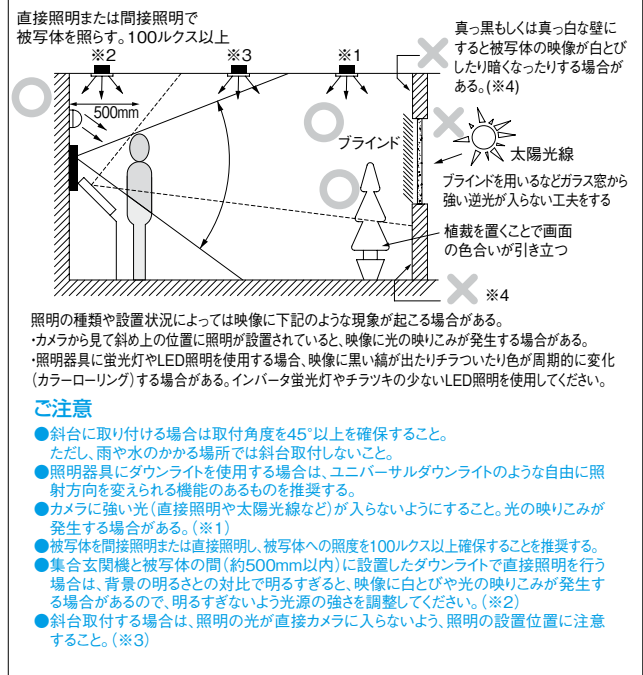

■寸法図(mm)

■設置上の注意

■映る範囲と取付位置

オートロック緊急解錠用非常ボタン

緊急解錠ボタン
VX-KB24 (30)
希望小売価格
18,300円(税別)
●ステンレス製

緊急解錠ボタン
VX-KB44 (30)
希望小売価格
35,000円(税別)
●ステンレス製

非常解錠装置
このボタンは、非常解錠専用です。
必ずしも押すと入館の保証は有りません。
必ずしも押すと入館の保証は有りません。
必ずしも押すと入館の保証は有りません。

非常ボタン (プレート別)
JEC-B-119 市販品
※神保電器(株)製

●緊急のときにボタンを押すと、オートロックが解錠され、入館できます。警報音が鳴り緊急事態を知らせます。

■接続図例

※VX-KB24、VX-KB44は電源アダプター-PS-12A 7,350円(税別)が必要です。

- 1 集合玄関機
- 2 新着商品のご案内
- 3 HOVUS ON
- 4 1 PRIXUS
- 5 PLUS スチ
- 6 W D I S S M H 7 a
- 7 W D I S S M H G P
- 8 W D I S S M H 1 体
- 9 PATMO
- 10 V I X U S
- 11 カメラシステム
- 12 住戸完結システム
- 13 集合住宅
- 14 保安システム