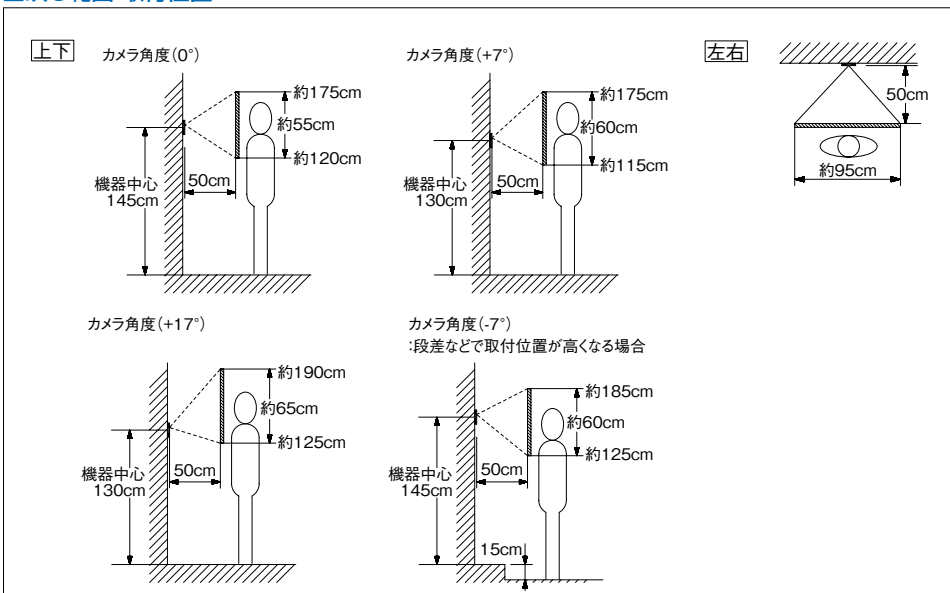

露出型

玄関子機
GB-BA^{●20B}
希望小売価格
10,800円(税別)
●住戸アダプター内蔵

■映る範囲・取付位置

■仕様 (GB-DA、GB-DU)

電源電圧	親機から供給
カメラ	1/4型カラーCMOS
最低被写体照度	約5ルクス
カメラ角度	-7°、0°、+7°、+17°
備考	防塵・防まつ形 (JIS C 0920 IP54相当)

(GB-BA、GB-BU)

電源電圧	親機から供給
備考	防塵・防まつ形 (JIS C 0920 IP54相当)

■寸法図(mm)