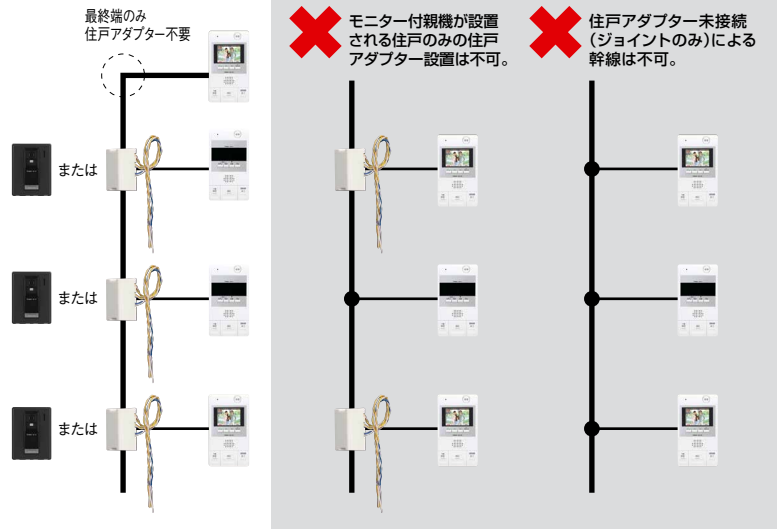

D種接地 ← AC100V直結

【システム構成のポイント】

●システム内にモニター付親機・モニターなし親機が混在する場合は、必ずカメラ付集合玄関機を設置してください。
2台設置する場合も、2台ともカメラ付集合玄関機を設置してください。

●システム内にモニター付親機・モニターなし親機が混在する場合は、玄関子機に内蔵している住戸アダプターを使用するか、住戸アダプターを別設置してください。

※下記のシステム構成はできません。

- 住戸玄関映像あり
- エントランス映像なし

●システム内にモニター付親機を設置するには、カメラ付集合玄関機が必要となります。

- 1 集合住宅システム
- 2 新築住宅システム
- 3 HORIZON
- 4 1P1R
- 5 プラス
- 6 WASH7α
- 7 WASHGP
- 8 WASH一体機
- 9 PATMO
- 10 VIVUS
- 11 カスタマイズ
- 12 システム
- 13 集合住宅
- 14 探検システム