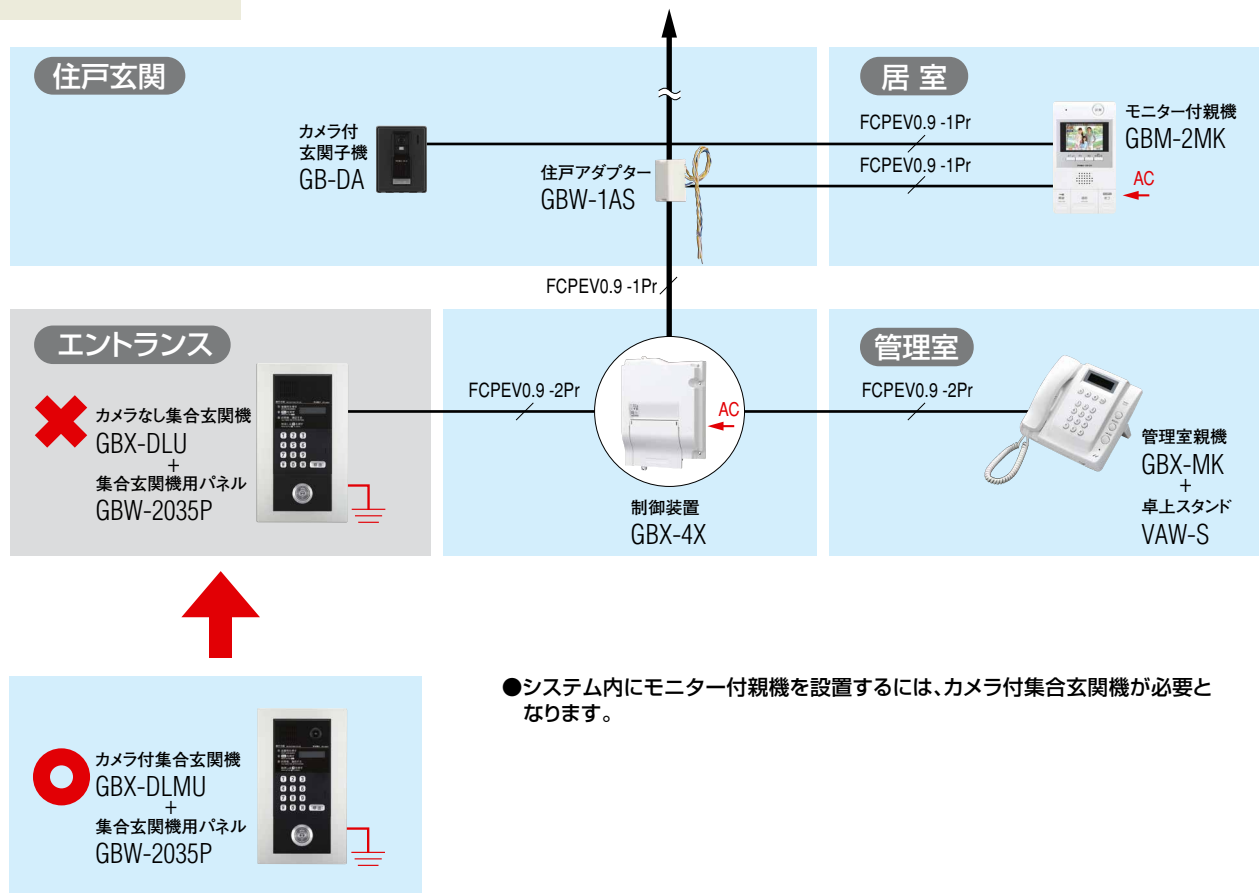

D種接地 ← AC100V直結

【システム構成のポイント】

●システム内にモニター付親機・モニターなし親機が混在する場合は、必ずカメラ付集合玄関機を設置してください。
2台設置する場合も、2台ともカメラ付集合玄関機を設置してください。

●システム内にモニター付親機・モニターなし親機が混在する場合は、玄関子機に内蔵している住戸アダプターを使用するか、住戸アダプターを別設置してください。

※下記のシステム構成はできません。

- 住戸玄関映像あり
- エントランス映像なし

●システム内にモニター付親機を設置するには、カメラ付集合玄関機が必要となります。

- 1 集合住宅システム
- 2 新築住宅システム
- 3 HORIZON
- 4 1P1R
- 5 プラス
- 6 WASH7α
- 7 WASHGP
- 8 WASH一体機
- 9 PATMO
- 10 VIVUS
- 11 カスタマイズ
- 12 システム
- 13 集合住宅
- 14 探検システム