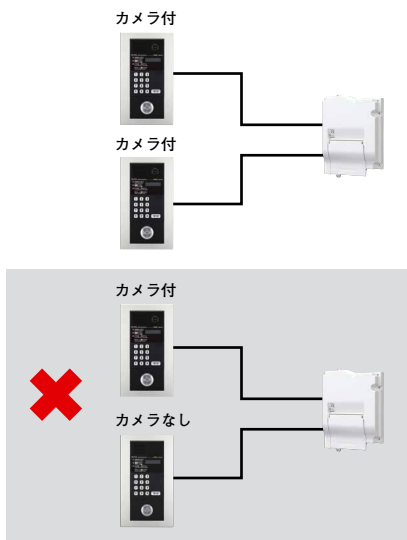

D種接地 ← AC100V直結

【システム構成のポイント】

●システム内にモニター付親機・モニターなし親機が混在する場合は、必ずカメラ付集合玄関機を設置してください。
2台設置する場合も、2台ともカメラ付集合玄関機を設置してください。

●システム内にモニター付親機・モニターなし親機が混在する場合は、玄関子機に内蔵している住戸アダプターを使用するか、住戸アダプターを別設置してください。

※下記のシステム構成はできません。

- 住戸玄関映像あり
- エントランス映像なし

●システム内にモニター付親機を設置するには、カメラ付集合玄関機が必要となります。

- 1 集合住宅システム
- 2 新築住宅システム
- 3 HORIZON
- 4 1P1R
- 5 プラス
- 6 WASH7α
- 7 WASHGP
- 8 WASH一体機
- 9 PATMO
- 10 VIVUS
- 11 カスタマイズ
- 12 システム
- 13 集合住宅
- 14 探検システム