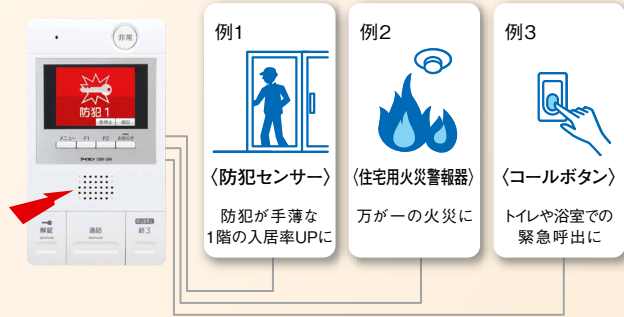

「3.5型カラー画面」で夜間もくっきり GBM-2M GBM-2MK

※イメージです。

映像をズーム / ワイドに切り替え GBM-2M GBM-2MK

画面を拡大したいときはF1ボタン(ズーム)を押すだけ。顔をしっかり確認したいときに便利です。

※エントランス(集合玄関機)の広角映像イメージです。
※本機能はカメラ付集合玄関機の映像のみ可能。

「非常ボタン」で不審者撃退。住居に近寄らせない。 GBM-2MK

住戸玄関前

居室

警報音・LED点滅

■非常連動録画

音で威嚇すると同時に、住戸前の玄関子機カメラで30秒間(30画面)連動録画。不審者を記録します。

※カメラ付玄関子機接続時のみ。
※玄関子機のLEDは録画中は点滅せず、録画が完了してから点滅します。

いざという時の備えに「セキュリティ3回路」+「ガス警報器」 GBM-2MK

最大3つまで接続でき、セキュリティを強化。

暮らしの安全性をさらに高めます。

映り込みを防止する「カバーレスレンズ」

集合玄関機のカメラには、カバーがなくとも使用可能な耐久性の高いレンズを採用。光の乱反射によるレンズの映り込みを防ぎます。

集合玄関機カメラを横から見た断面図

管理室親機の設置が可能

各住戸への呼出

各住戸からの警報受信

管理室親機

制御装置は埋込ボックス内に取付可能

集合玄関機用パネル(GBW-3035P)と埋込ボックス(VHX-D-BOX)を使用すれば制御装置を埋込ボックス内に取付けできます。

埋込ボックス VHX-D-BOX

制御装置 GBX-4X

- 1 集合玄関システム
- 2 新商品の導入
- 3 HORIZON
- 4 PRIXUS
- 5 PLUS
- 6 WASH
- 7 WASH
- 8 WASH
- 9 PATMO
- 10 VIXUS
- 11 カスタマイズ
- 12 システム
- 13 Reconnect
- 14 保安システム