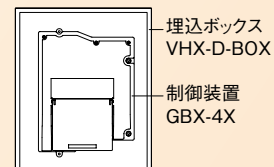

暮らしの安全性をさらに高めます。

映り込みを防止する「カバーレスレンズ」

集合玄関機のカメラには、カバーがなくとも使用可能な耐久性の高いレンズを採用。光の乱反射によるレンズの映り込みを防ぎます。

集合玄関機カメラを横から見た断面図

管理室親機の設置が可能

各住戸への呼出

各住戸からの警報受信

管理室親機

制御装置は埋込ボックス内に取付可能

集合玄関機用パネル(GBW-3035P)と埋込ボックス(VHX-D-BOX)を使用すれば制御装置を埋込ボックス内に取付けできます。

埋込ボックス VHX-D-BOX

制御装置 GBX-4X

- 1 集合玄関システム
- 2 新商品の導入
- 3 HORIZON
- 4 PRIXUS
- 5 PLUS
- 6 WASH
- 7 WASH
- 8 WASH
- 9 PATMO
- 10 VIXUS
- 11 カスタマイズ
- 12 システム
- 13 Reconnect
- 14 保安システム