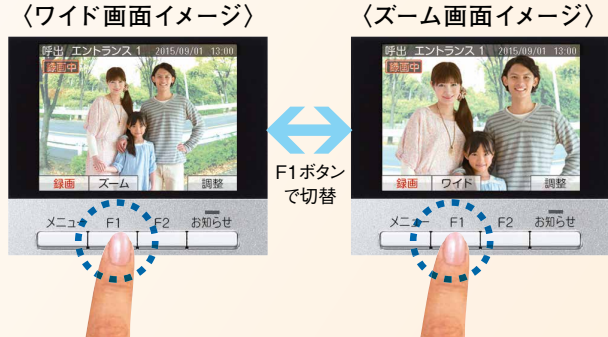

「3.5型カラー画面」で夜間もくっきり GBM-2M GBM-2MK

※イメージです。

映像をズーム / ワイドに切り替え GBM-2M GBM-2MK

画面を拡大したいときはF1ボタン(ズーム)を押すだけ。顔をしっかり確認したいときに便利です。

※エントランス(集合玄関機)の広角映像イメージです。
※本機能はカメラ付集合玄関機の映像のみ可能。

「非常ボタン」で不審者撃退。住居に近寄らせない。 GBM-2MK

住戸玄関前

居室

警報音・LED点滅

■非常連動録画

音で威嚇すると同時に、住戸前の玄関子機カメラで30秒間(30画面)連動録画。不審者を記録します。

※カメラ付玄関子機接続時のみ。
※玄関子機のLEDは録画中は点滅せず、録画が完了してから点滅します。

いざという時の備えに「セキュリティ3回路」+「ガス警報器」 GBM-2MK

最大3つまで接続でき、セキュリティを強化。

暮らしの安全性をさらに高めます。

映り込みを防止する「カバーレスレンズ」

集合玄関機のカメラには、カバーがなくとも使用可能な耐久性の高いレンズを採用。光の乱反射によるレンズの映り込みを防ぎます。

集合玄関機カメラを横から見た断面図

管理室親機の設置が可能

各住戸への呼出

各住戸からの警報受信

管理室親機