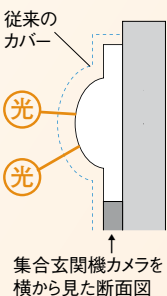

「3.5型カラー画面」で夜間もくっきり GBM-2M GBM-2MK

※イメージです。

映像をズーム / ワイドに切り替え GBM-2M GBM-2MK

画面を拡大したいときはF1ボタン(ズーム)を押すだけ。顔をしっかり確認したいときに便利です。

※エントランス(集合玄関機)の広角映像イメージです。
※本機能はカメラ付集合玄関機の映像のみ可能。

「非常ボタン」で不審者撃退。住居に近寄らせない。 GBM-2MK

住戸玄関前

居室

警報音・LED点滅

■非常連動録画

音で威嚇すると同時に、住戸前の玄関子機カメラで30秒間(30画面)連動録画。不審者を記録します。

※カメラ付玄関子機接続時のみ。
※玄関子機のLEDは録画中は点滅せず、録画が完了してから点滅します。

いざという時の備えに「セキュリティ3回路」+「ガス警報器」 GBM-2MK

最大3つまで接続でき、セキュリティを強化。

暮らしの安全性をさらに高めます。

映り込みを防止する「カバーレスレンズ」

集合玄関機のカメラには、カバーがなくとも使用可能な耐久性の高いレンズを採用。光の乱反射によるレンズの映り込みを防ぎます。

集合玄関機カメラを横から見た断面図

管理室親機の設置が可能

各住戸への呼出

各住戸からの警報受信

管理室親機