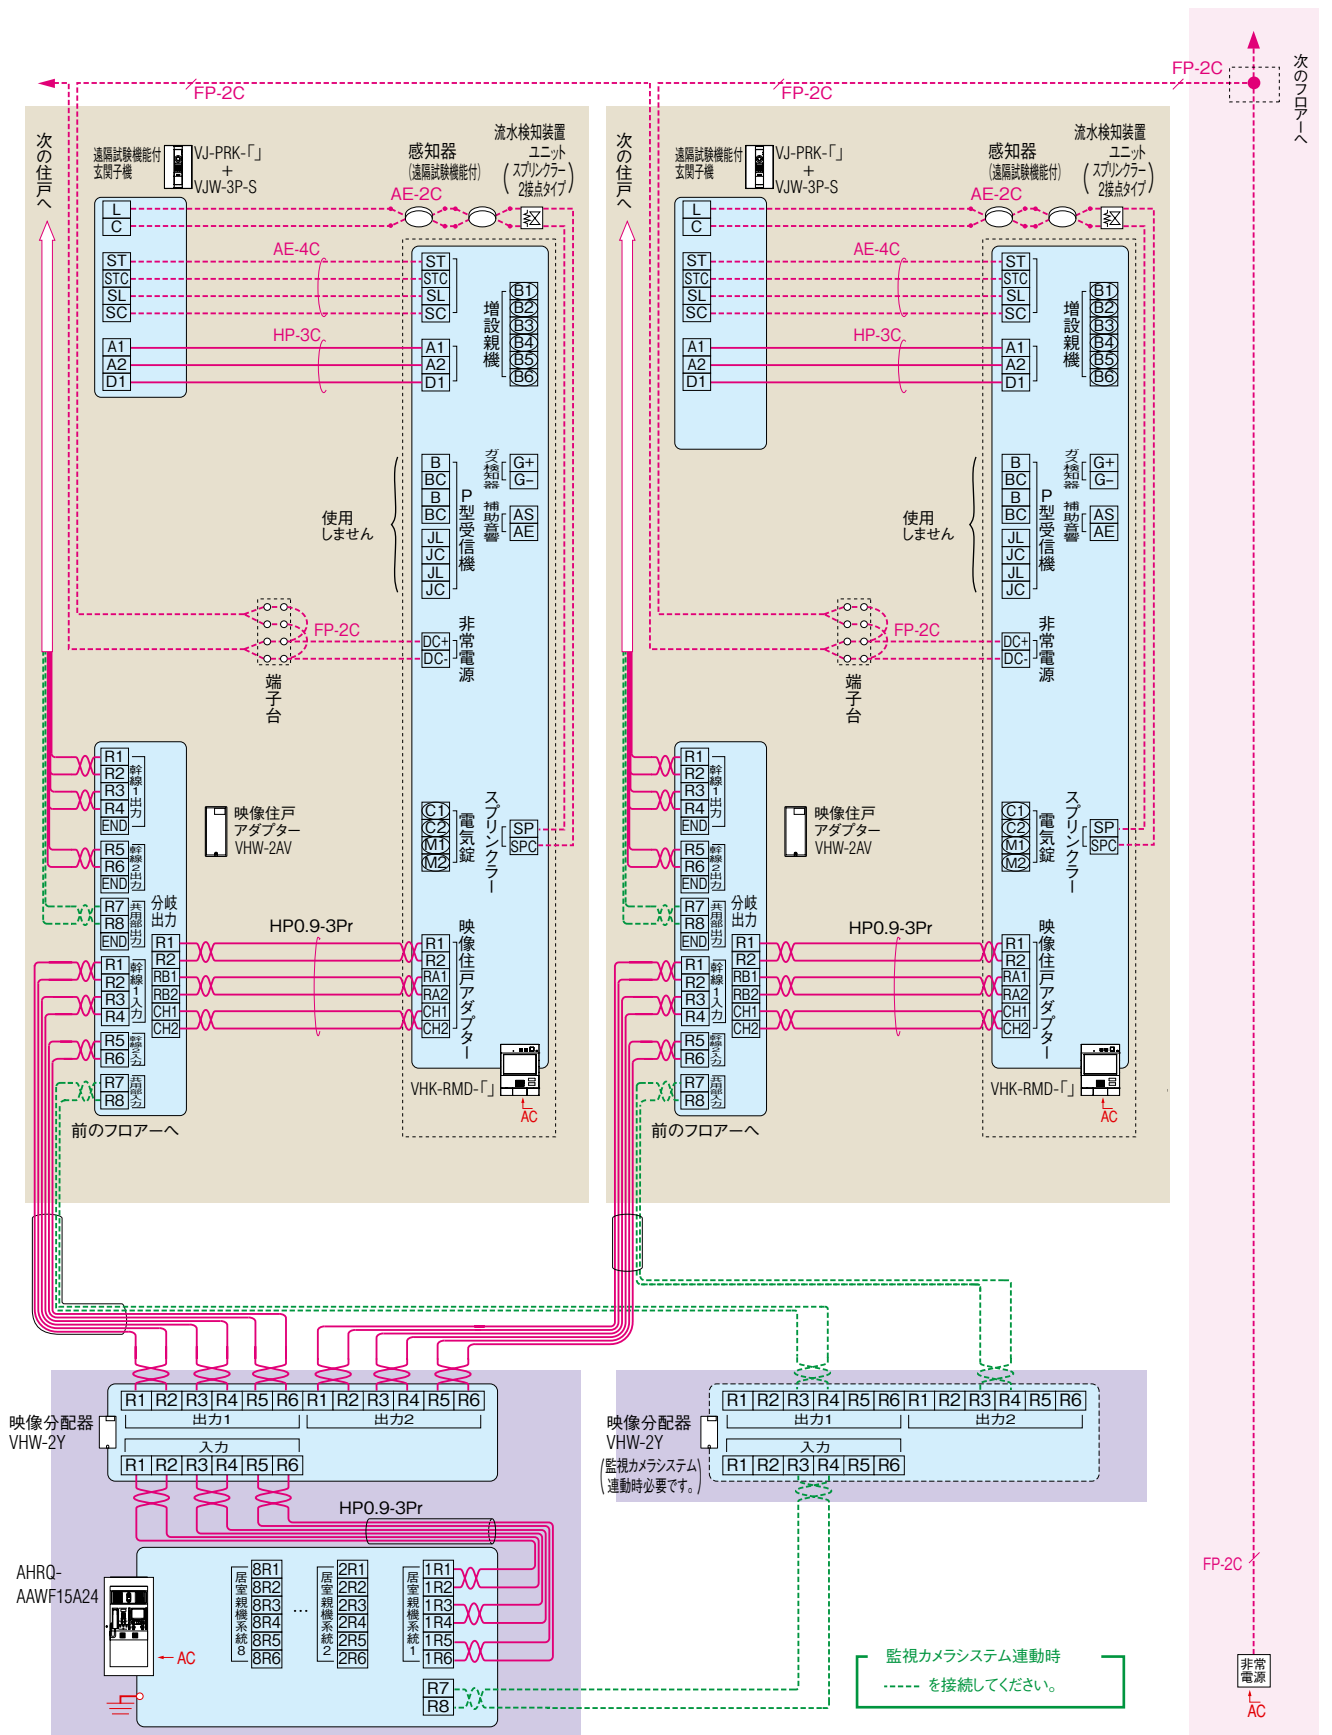

D種接地 ← AC100V直結

- 1 集合住宅システム
- 2 新築集合住宅システム
- 3 HORVUS
- 4 1P VIXUS
- 5 PLUS
- 6 WASH 7α
- 7 WASH G P
- 8 DASHWISM 一体盤
- 9 PATMO
- 10 VIXUS
- 11 カスタムオーダー
- 12 システム
- 13 集合住宅
- 14 保安システム