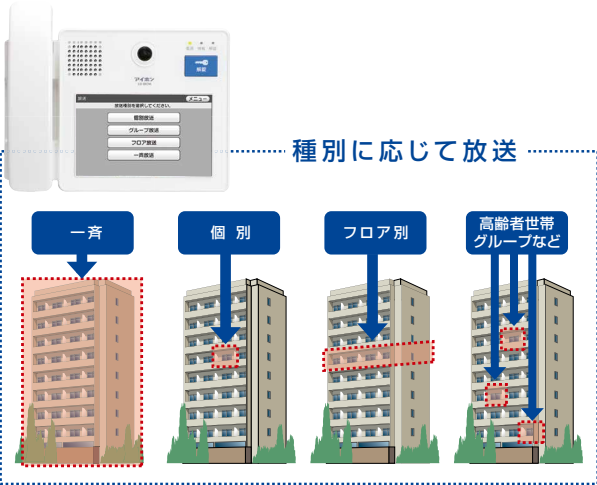

- 1 集合玄関システム
- 2 集合住宅システム

VIXUS HORIZO

- 3
- 4 VIXUS 1Pr
- 5 PLUS 2

6 WASH 7α

7 WASH 7β

8 WASH 7β 一体型

9 PATMO

10 VIXUS

11 カスタマイズ

12 システム

13 集合住宅

14 探検システム

管理室親機も7型ワイド画面

管理室親機にも7型ワイドの大型タッチパネルを採用。見やすく操作がしやすい設計で、管理室スタッフの業務をサポートします。

グループ放送

住戸への放送種別で一齐・個別に加え、フロア別・グループ別の放送ができます。

着信履歴を確認

住宅情報盤からの呼出・通話を着信履歴として管理することができます。どの居室から呼出があったのか後から確認でき、必要に応じて履歴から居室を呼び出すこともできます。(履歴保存件数100件)

フェイスフレーム

管理室親機にもカメラを搭載。住宅情報盤と管理室親機での通話中、居住者様が管理室スタッフの顔を確認できることで、安心して会話ができます。(VJX-MKCRAのみ)

共用部モニター

モニター搭載により、監視カメラの映像も管理室親機で確認することができます。