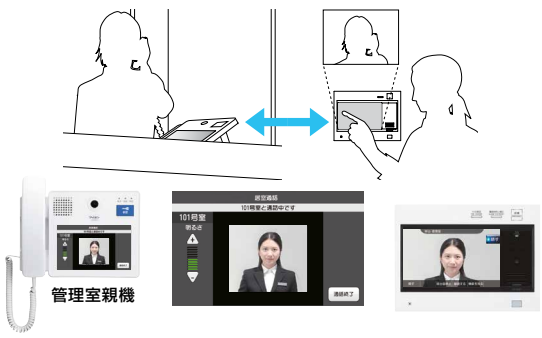

11 カスタマイズ

12 システム

13 集合住宅

14 探検システム

管理室親機も7型ワイド画面

管理室親機にも7型ワイドの大型タッチパネルを採用。見やすく操作がしやすい設計で、管理室スタッフの業務をサポートします。

グループ放送

住戸への放送種別で一齐・個別に加え、フロア別・グループ別の放送ができます。

着信履歴を確認

住宅情報盤からの呼出・通話を着信履歴として管理することができます。どの居室から呼出があったのか後から確認でき、必要に応じて履歴から居室を呼び出すこともできます。(履歴保存件数100件)

フェイスフレーム

管理室親機にもカメラを搭載。住宅情報盤と管理室親機での通話中、居住者様が管理室スタッフの顔を確認できることで、安心して会話ができます。(VJX-MKCRAのみ)

共用部モニター

モニター搭載により、監視カメラの映像も管理室親機で確認することができます。