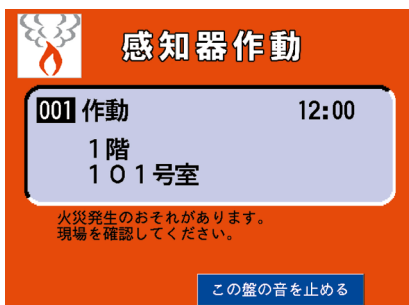

## 6.4型タッチパネル

一目でわかる画面表示 カラー液晶タッチパネル&ガイダンスで簡単に操作できます。