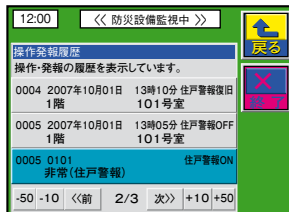

8 集合住宅システム DASHWISM 一体盤

「自動火災報知設備」と「インターホン」の一体化で省施工・省スペースを実現。カラー液晶タッチパネルによるガイダンス機能など、使いやすさをさらに高める新機能を搭載。

6.4型タッチパネル

一目でわかる画面表示 カラー液晶タッチパネル&ガイダンスで簡単に操作できます。

感知器作動画面

住戸で感知器が作動したとき、一体盤で感知器作動警報を行います。

インターホン操作禁止機能

一体盤のテンキー操作を無効にできません。エントランスなどの共用スペースに設置する場合に、いたづら防止の為に活用できます。

※火災、住戸警報などが発生した際は解除されます。

操作発報履歴

画面で最大3000件の操作発報履歴を見ることができます。

管理室