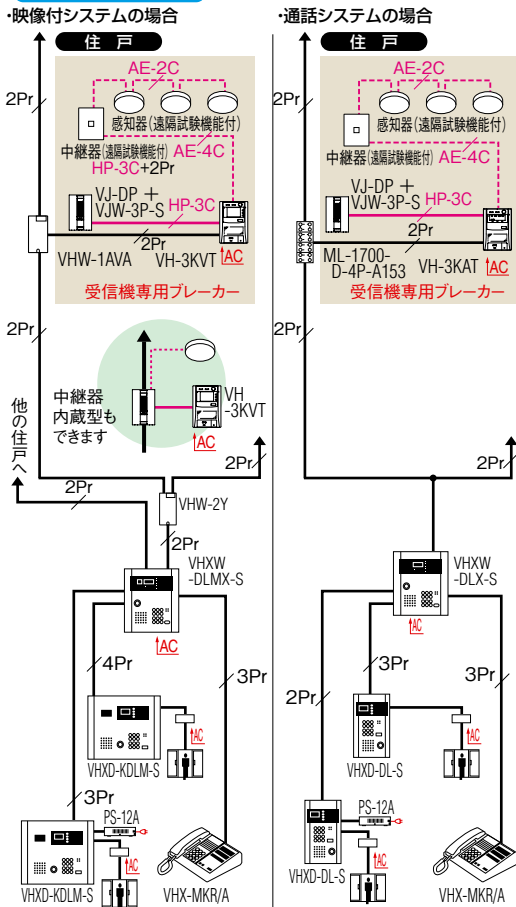

接続図

住戸用

自動火災報知設備対応システム 系統図例(中継器別設置型の例)

共同住宅用

自動火災報知設備対応システム 系統図例(中継器内蔵型の例)

接続図例

共用部

映像付システムの場合

通話システムの場合