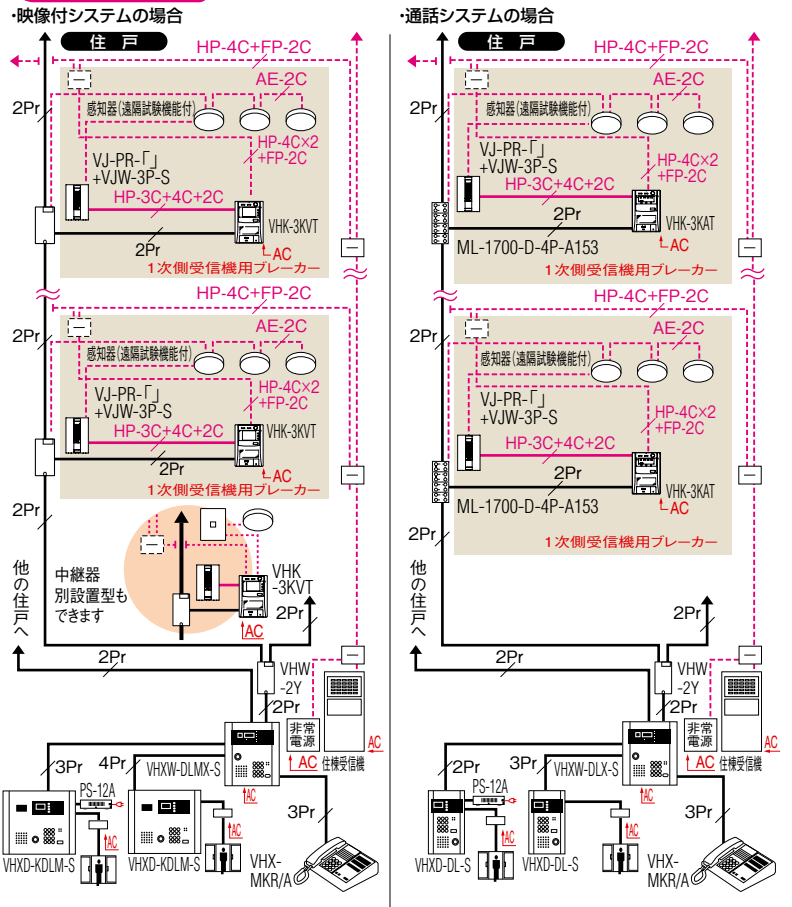

接続図

住戸用

自動火災報知設備対応システム 系統図例(中継器別設置型の例)

共同住宅用

自動火災報知設備対応システム 系統図例(中継器内蔵型の例)

接続図例

共用部

映像付システムの場合

通話システムの場合