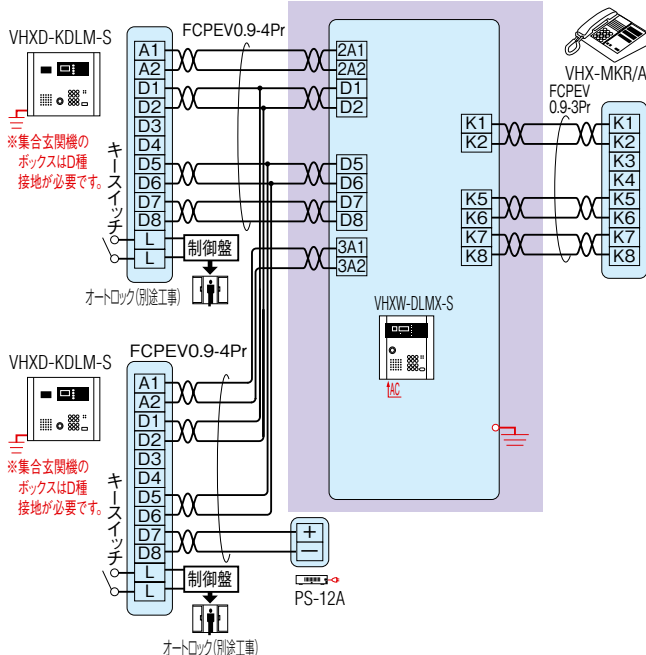

接続図

住戸用

自動火災報知設備対応システム 系統図例(中継器別設置型の例)

共同住宅用

自動火災報知設備対応システム 系統図例(中継器内蔵型の例)

接続図例

共用部

映像付システムの場合

通話システムの場合