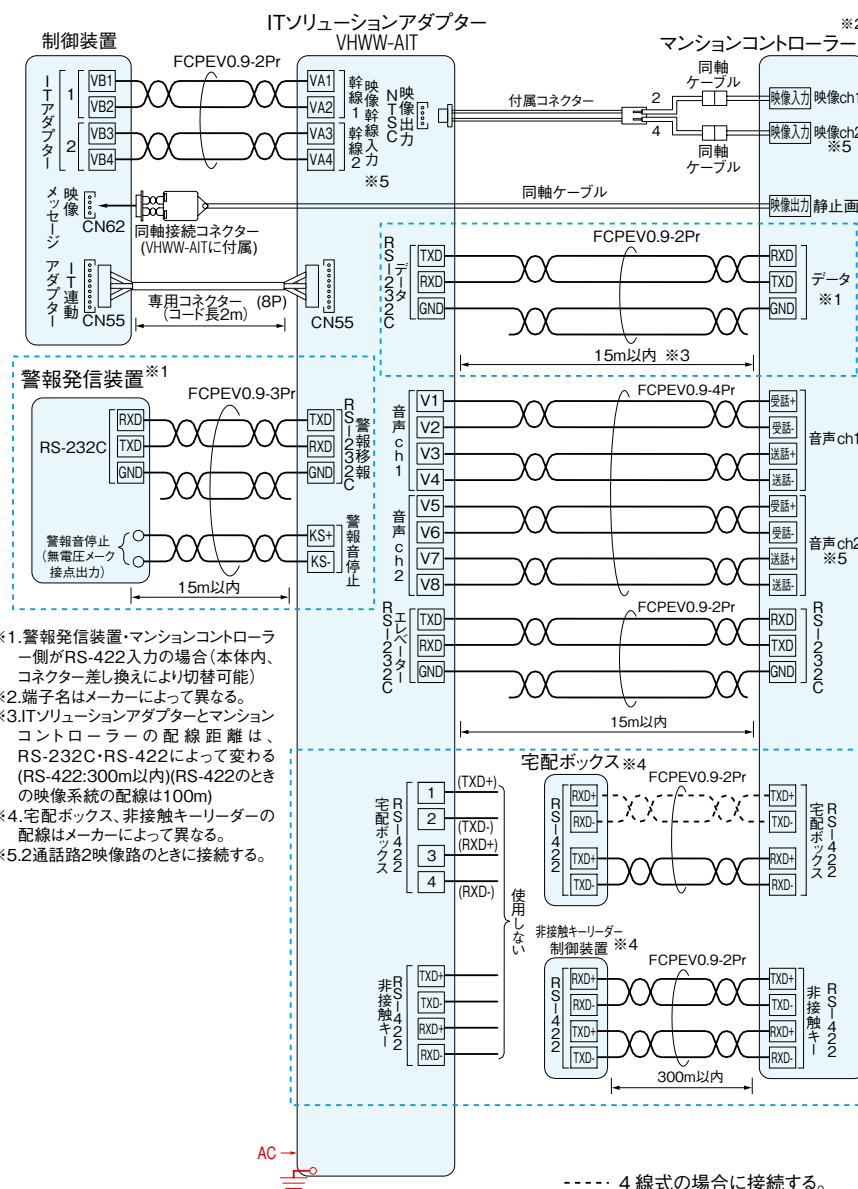

仕様

電源電圧	AC100V 50/60Hz
形状	壁取付型(3個用スイッチボックス)
材質	自己消火性樹脂
通話・映像路数	宅配ボックス、エレベーター、マンションコントローラー
運動出力	非接触キー、警報移報
通信速度	マンションコントローラー…………… 4,800bps
	警報発信装置…………… 1,200bps
	非接触キーリーダー制御装置…………… 9,600bps
	エレベーター制御装置…………… 1,200bps

寸法図(mm)

接続例

⊜ D種接地 ← AC100V直結

宅配ボックスと非接触キーリーダー制御装置がマンションコントローラーに接続される場合

宅配ボックスと非接触キーリーダー制御装置がITソリューションアダプターに接続される場合

- ※1.警報発信装置・マンションコントローラー側がRS-422入力の場合(本体内、コネクタ差し換えにより切替可能)
- ※2.端子名はメーカーによって異なる。
- ※3.ITソリューションアダプターとマンションコントローラーの配線距離は、RS-232C・RS-422によって変わる(RS-422:300m以内)(RS-422のときの映像系統の配線は100m)
- ※4.宅配ボックス、非接触キーリーダーの配線はメーカーによって異なる。
- ※5.2通路2映像路のときに接続する。

----- 4線式の場合に接続する。