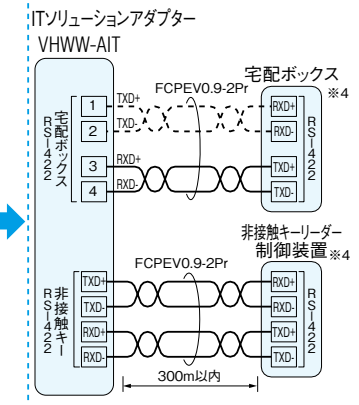

仕様

電源電圧	AC100V 50/60Hz
形状	壁取付型(3個用スイッチボックス)
材質	自己消火性樹脂
通話・映像路数	宅配ボックス、エレベーター、マンションコントローラー
運動出力	非接触キー、警報移報
通信速度	マンションコントローラー…………… 4,800bps
	警報発信装置…………… 1,200bps
	非接触キーリーダー制御装置…………… 9,600bps
	エレベーター制御装置…………… 1,200bps

寸法図(mm)

接続例

⊜ D種接地 ← AC100V直結

宅配ボックスと非接触キーリーダー制御装置がマンションコントローラーに接続される場合

宅配ボックスと非接触キーリーダー制御装置がITソリューションアダプターに接続される場合

- ※1.警報発信装置・マンションコントローラー側がRS-422入力の場合(本体内、コネクタ差し換えにより切替可能)
- ※2.端子名はメーカーによって異なる。
- ※3.ITソリューションアダプターとマンションコントローラーの配線距離は、RS-232C・RS-422によって変わる(RS-422:300m以内)(RS-422のときの映像系統の配線は100m)
- ※4.宅配ボックス、非接触キーリーダーの配線はメーカーによって異なる。
- ※5.2通路2映像路のときに接続する。

----- 4線式の場合に接続する。