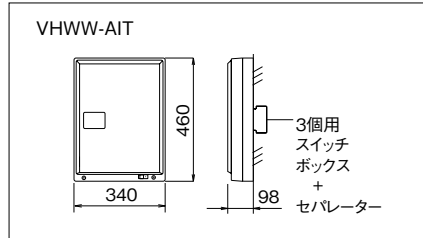

ITソリューションアダプター

ITソリューションアダプター
VHWW-AIT (※30)
希望小売価格
500,000円(税別)

ITソリューション対応制御装置
(映像制御部内蔵)
VHXW-3XIT-2 (※40)
希望小売価格
550,000円(税別)
●3系統・2通路2映像路
●ITソリューション専用

ITソリューション対応多局制御装置
(映像制御部内蔵)
VHXW-6XIT-2 (※40)
希望小売価格
700,000円(税別)
●6系統・2通路2映像路
●ITソリューション専用
※住戸番号の指定が必要です。

仕様

電源電圧	AC100V 50/60Hz
形状	壁取付型(3個用スイッチボックス)
材質	自己消火性樹脂
通話・映像路数	宅配ボックス、エレベーター、マンションコントローラー
運動出力	非接触キー、警報移報
通信速度	マンションコントローラー…………… 4,800bps
	警報発信装置…………… 1,200bps
	非接触キーリーダー制御装置…………… 9,600bps
	エレベーター制御装置…………… 1,200bps

寸法図(mm)

接続例

⊜ D種接地 ← AC100V直結

- ※1.警報発信装置・マンションコントローラー側がRS-422入力の場合(本体内、コネクタ差し換えにより切替可能)
- ※2.端子名はメーカーによって異なる。
- ※3.ITソリューションアダプターとマンションコントローラーの配線距離は、RS-232C・RS-422によって変わる(RS-422:300m以内)(RS-422のときの映像系統の配線は100m)
- ※4.宅配ボックス、非接触キーリーダーの配線はメーカーによって異なる。
- ※5.2通路2映像路のときに接続する。

----- 4線式の場合に接続する。