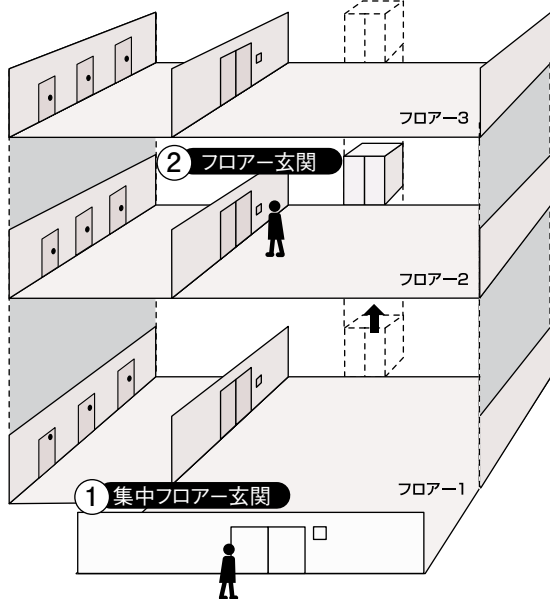

- 1 集合住宅用システム
- 2 新築対応システム
- 3 HORIZON
- 4 VIVIXUS
- 5 PLUS
- 6 DASHWISM 7α
- 7 WISSE
- 8 WISSE
- 9 PATMO
- 10 VIVIXUS
- 11 カムアイ
- 12 システム
- 13 集合住宅
- 14 保安システム

自動火災報知設備系統は省略

系統図例

ダブルオートロックシステム :最大1棟99フロアー(エリア)、全体で4,800住戸を集中管理

- ※1:ケーブル補償器(市販品)は集中映像制御装置-カメラ付集中玄関機間が200mを超える場合に必要。(300mまで)
- ※2:ケーブル補償器(市販品)は集中映像制御装置-フロアー別制御装置間が400mを超える場合に必要。(1kmまで)
- ※3:ケーブル補償器(市販品)はエントランスカメラ-集中映像制御装置間が100mを超える場合に必要。(300mまで)

ダブルオートロック

- ①集中フロアー玄関と、各フロアーに設置した
- ②フロアー玄関のオートロックでしっかりガード

フロアー内の監視カメラシステム連動について

- フロアー内の監視カメラシステムの映像を住宅情報盤でモニターできます。
- ※ほかのフロアーの監視カメラの映像はモニターできません。
- ※集中フロアー玄関のエントランスカメラの映像はモニターできません。

※4:集中(映像)制御装置には接続できません。

○Pr(○Pr) *FCPEV 0.9ツイストペアケーブルをご使用ください。 *印()内は使用ペア数です。