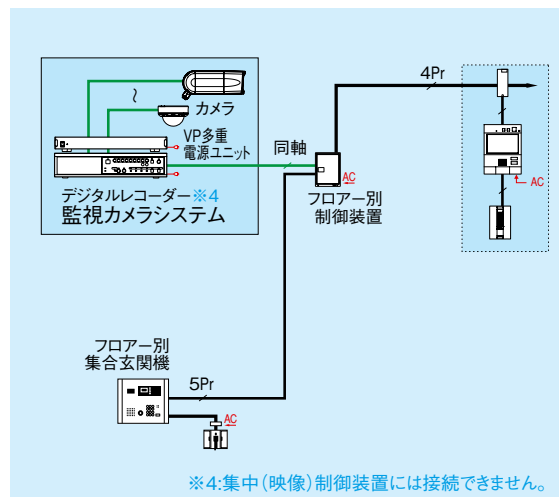

- ※1:ケーブル補償器(市販品)は集中映像制御装置-カメラ付集中玄関機間が200mを超える場合に必要。(300mまで)
- ※2:ケーブル補償器(市販品)は集中映像制御装置-フロアー別制御装置間が400mを超える場合に必要。(1kmまで)
- ※3:ケーブル補償器(市販品)はエントランスカメラ-集中映像制御装置間が100mを超える場合に必要。(300mまで)

ダブルオートロック

- ①集中フロアー玄関と、各フロアーに設置した
- ②フロアー玄関のオートロックでしっかりガード

フロアー内の監視カメラシステム連動について

- フロアー内の監視カメラシステムの映像を住宅情報盤でモニターできます。
- ※ほかのフロアーの監視カメラの映像はモニターできません。
- ※集中フロアー玄関のエントランスカメラの映像はモニターできません。

※4:集中(映像)制御装置には接続できません。

○Pr(○Pr) *FCPEV 0.9ツイストペアケーブルをご使用ください。 *印()内は使用ペア数です。