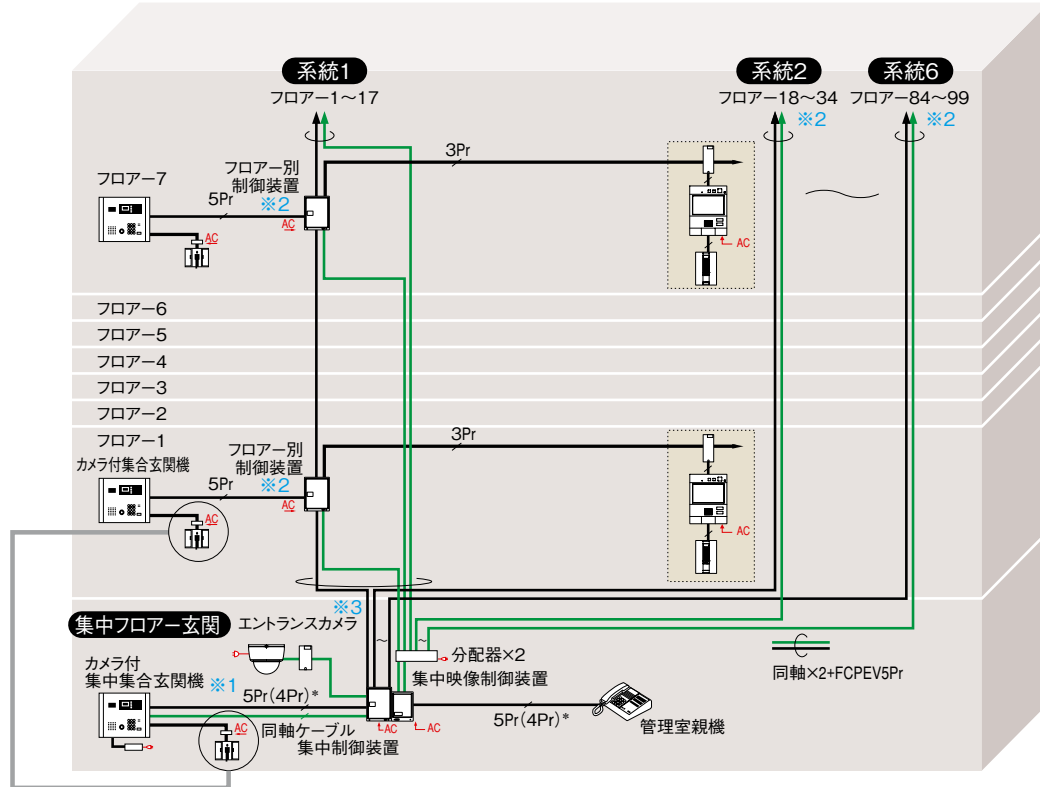

- 1 集合住宅用システム
- 2 新築対応システム
- 3 HORIZON
- 4 VIVIXUS
- 5 PLUS
- 6 DASHWISM 7α
- 7 WISSE
- 8 WISSE
- 9 PATMO
- 10 VIVIXUS
- 11 カムアイ
- 12 システム
- 13 集合住宅
- 14 保安システム

自動火災報知設備系統は省略

系統図例

ダブルオートロックシステム :最大1棟99フロアー(エリア)、全体で4,800住戸を集中管理

- ※1:ケーブル補償器(市販品)は集中映像制御装置-カメラ付集中玄関機間が200mを超える場合に必要。(300mまで)
- ※2:ケーブル補償器(市販品)は集中映像制御装置-フロアー別制御装置間が400mを超える場合に必要。(1kmまで)
- ※3:ケーブル補償器(市販品)はエントランスカメラ-集中映像制御装置間が100mを超える場合に必要。(300mまで)

ダブルオートロック

- ①集中フロアー玄関と、各フロアーに設置した
- ②フロアー玄関のオートロックでしっかりガード

フロアー内の監視カメラシステム連動について

- フロアー内の監視カメラシステムの映像を住宅情報盤でモニターできます。
- ※ほかのフロアーの監視カメラの映像はモニターできません。
- ※集中フロアー玄関のエントランスカメラの映像はモニターできません。

※4:集中(映像)制御装置には接続できません。

○Pr(○Pr) *FCPEV 0.9ツイストペアケーブルをご使用ください。 *印()内は使用ペア数です。