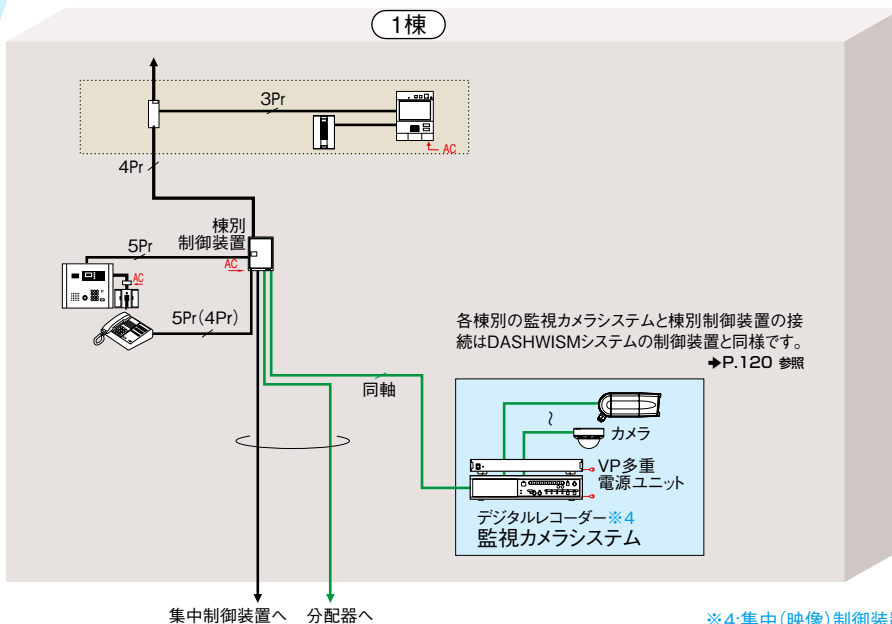

- 1 集合住宅システム
- 2 新商品(9)新システム
- 3 HORVUS
- 4 1PRIXUS
- 5 PLUS
- 6 DASHWISM 7α
- 7 WDSMGP
- 8 WDSMHP
- 9 PATMO
- 10 VIXUS
- 11 カスタムオーダー
- 12 システム
- 13 Reconnect
- 14 保守システム

系統図例

自動火災報知設備系統は省略

大規模多棟システム :最大24棟、1棟最大600住戸。全体で4,800住戸を集中管理

監視カメラシステム連動時

各棟別の監視カメラシステムの映像を住宅情報盤でモニターできます。

- ※ほかの棟の監視カメラの映像はモニターできません。
- ※集中エントランスのエントランスクメラの映像はモニターできません。

○Pr(Pr) *FCPEV 0.9ツイストペアケーブルをご使用ください。 *印()内は使用ペア数です。