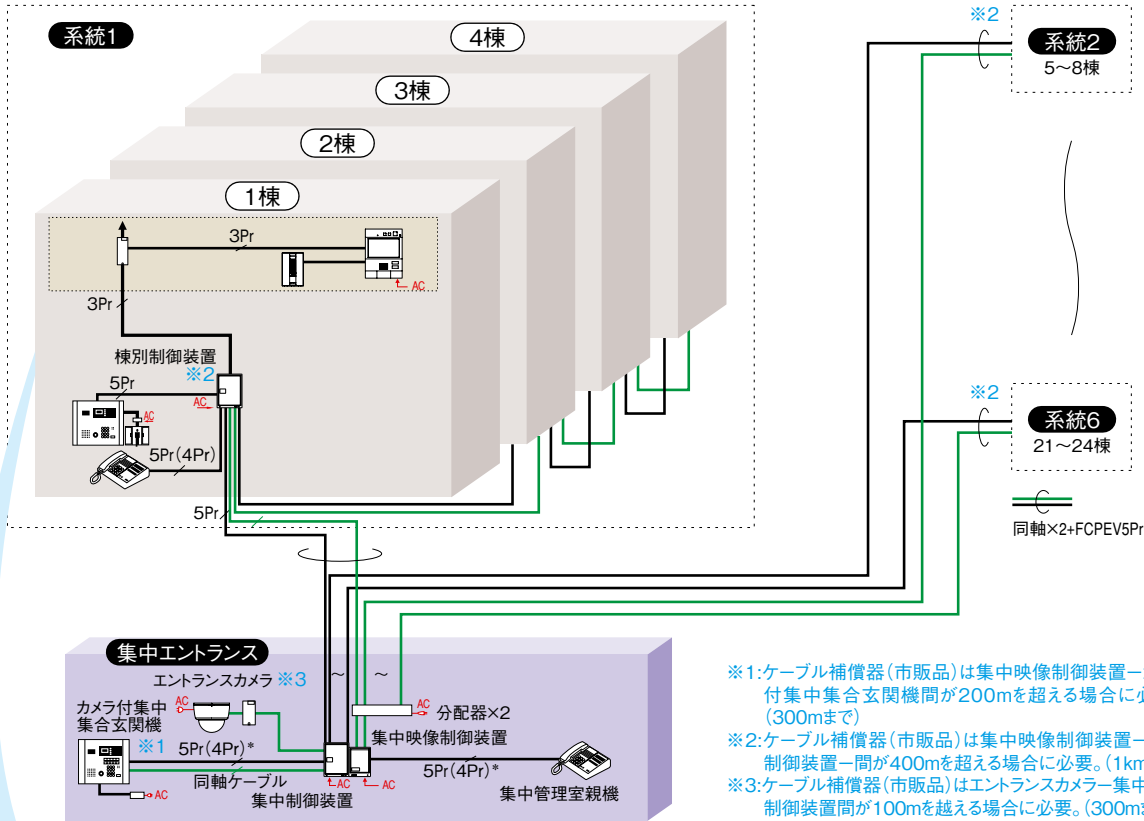

- 1 集合住宅システム
- 2 新商品(9)新システム
- 3 HORVUS
- 4 1PRIXUS
- 5 PLUS
- 6 DASHWISM 7α
- 7 WDSMGP
- 8 WDSMHP
- 9 PATMO
- 10 VIXUS
- 11 カスタムオーダー
- 12 システム
- 13 Reconnect
- 14 保守システム

系統図例

自動火災報知設備系統は省略

大規模多棟システム :最大24棟、1棟最大600住戸。全体で4,800住戸を集中管理

監視カメラシステム連動時

各棟別の監視カメラシステムの映像を住宅情報盤でモニターできます。

- ※ほかの棟の監視カメラの映像はモニターできません。
- ※集中エントランスのエントランスクメラの映像はモニターできません。

○Pr(Pr) *FCPEV 0.9ツイストペアケーブルをご使用ください。 *印()内は使用ペア数です。