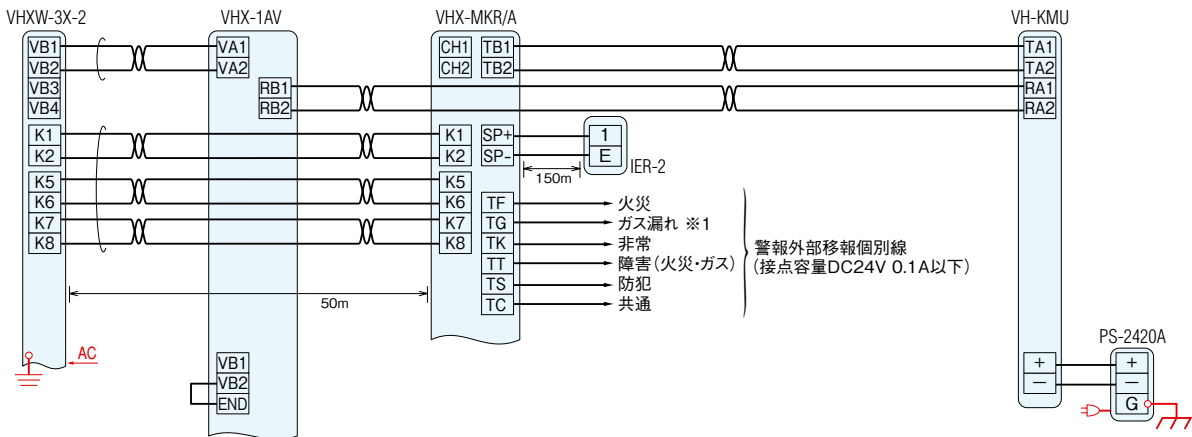

電源アダプター  
PS-2420A  
希望小売価格  
12,000円 (税別)

増設スピーカー

呼出音増設  
スピーカー  
IER-2  
希望小売価格  
1,800円 (税別)

● エントランスの来訪者を管理室のモニターで確認できます。

■ 接続図例 (管理室親機とテレビモニター)

D種接地 AC100V

2映像路システム

1映像路システム