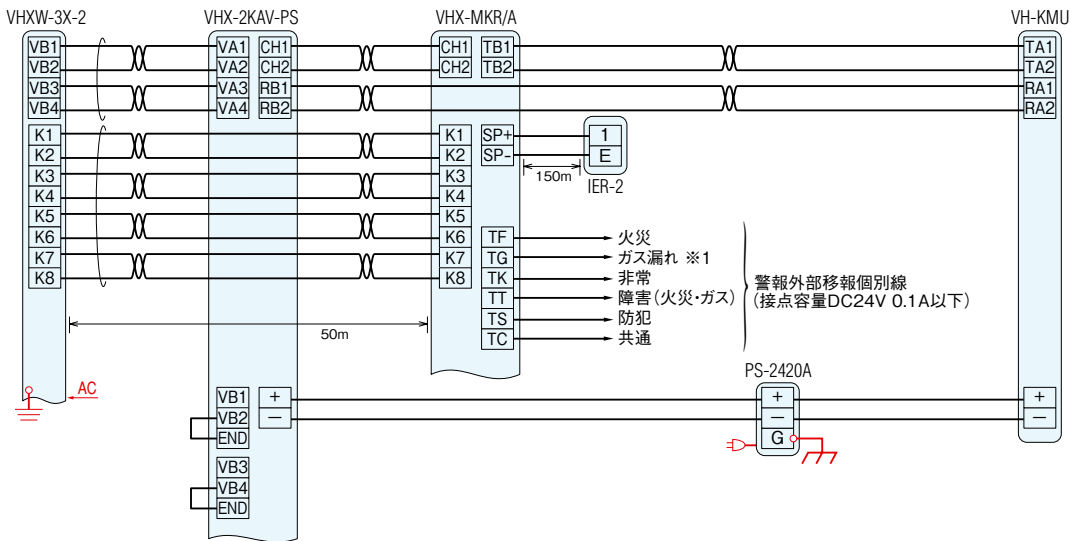

電源アダプター  
PS-2420A  
希望小売価格  
12,000円 (税別)

増設スピーカー

呼出音増設  
スピーカー  
IER-2  
希望小売価格  
1,800円 (税別)

● エントランスの来訪者を管理室のモニターで確認できます。

■ 接続図例 (管理室親機とテレビモニター)

D種接地 AC100V

2映像路システム

1映像路システム