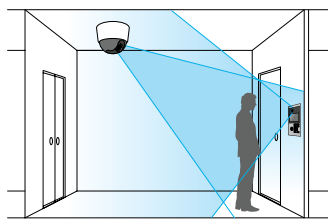

#### ●エントランスカメラと連動し、2カ所から監視

エントランスカメラを連動させることにより、集合玄関機のカメ映像とエントランスカメラの映像を住宅情報盤から監視することができます。映像の切り替えも可能です。

【集合玄関機のカメ映像】

【エントランスカメラの映像】

タッチして切り替え

※エントランスの監視には、別途市販のモニターが必要です。