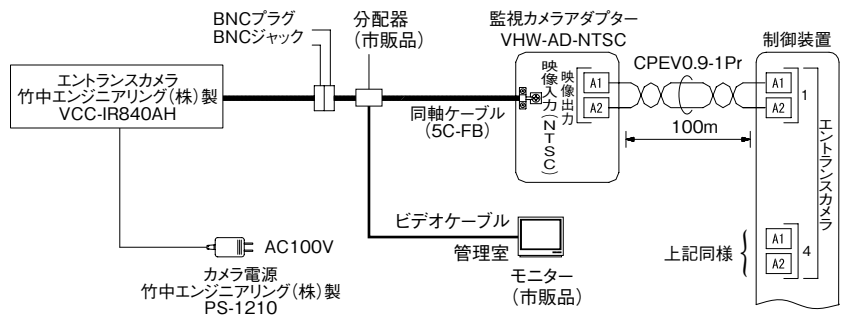

接続図

映像入力仕様

映像信号レベル (100% 白+同期信号)	1.0Vp-p ±10%
輝度信号レベル (100% 白)	714mVp-p ±10%
同期信号レベル	286mVp-p ±10%
カラーバースト	286mVp-p ±10%

・入力インピーダンスは75Ωとする