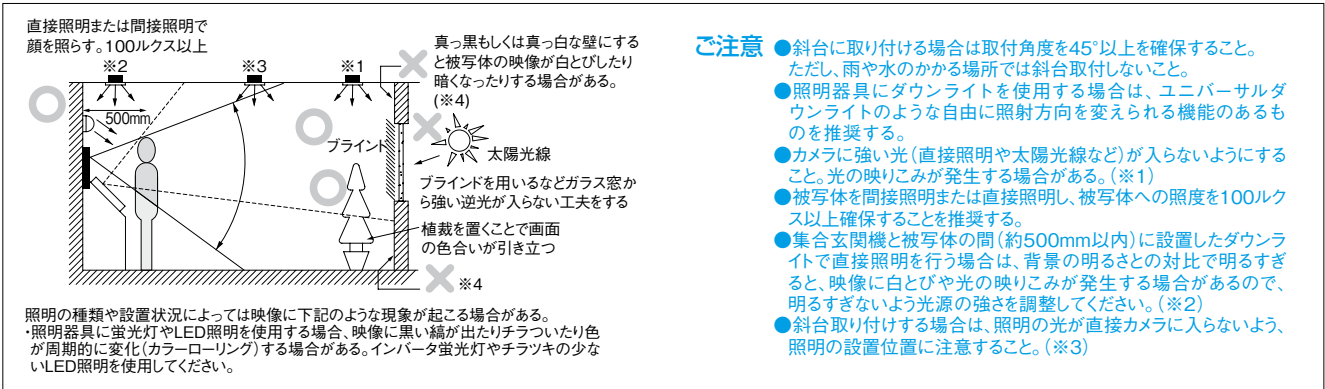

映る範囲と取付位置(cm)

設置上の注意

仕様

(VHXW-DLX-S)

電源電圧	AC100V 50/60Hz
消費電力	待受時8W 最大13W
配線数	集合玄関機—管理室親機…FCPEV0.9-3Pr 集合玄関機—増設集合玄関機…FCPEV0.9-3Pr 集合玄関機—居室親機…FCPEV0.9-2Pr
接続台数	住宅情報盤(住戸数):最大100台 増設集合玄関機:3台 (2台目の増設集合玄関機から別電源PS-12Aが個別に必要)
通話路数	1通話路
形状	埋込型(専用ボックス)
材質	アルミ
備考	制御装置内蔵 防雨型

(VHXW-DLMX-S)

電源電圧	AC100V 50/60Hz
消費電力	待受時8W 最大15W
配線数	集合玄関機—管理室親機…FCPEV0.9-3Pr 集合玄関機—増設集合玄関機…FCPEV0.9-5Pr(4Pr) 集合玄関機—居室親機…FCPEV0.9-2Pr
接続台数	住宅情報盤(住戸数):最大100台 増設集合玄関機:3台 (2台目の増設集合玄関機から別電源PS-12Aが個別に必要)
通話路数	1通話路
映像路数	1映像路
形状	埋込型(専用ボックス)
材質	アルミ
備考	制御装置内蔵 防雨型