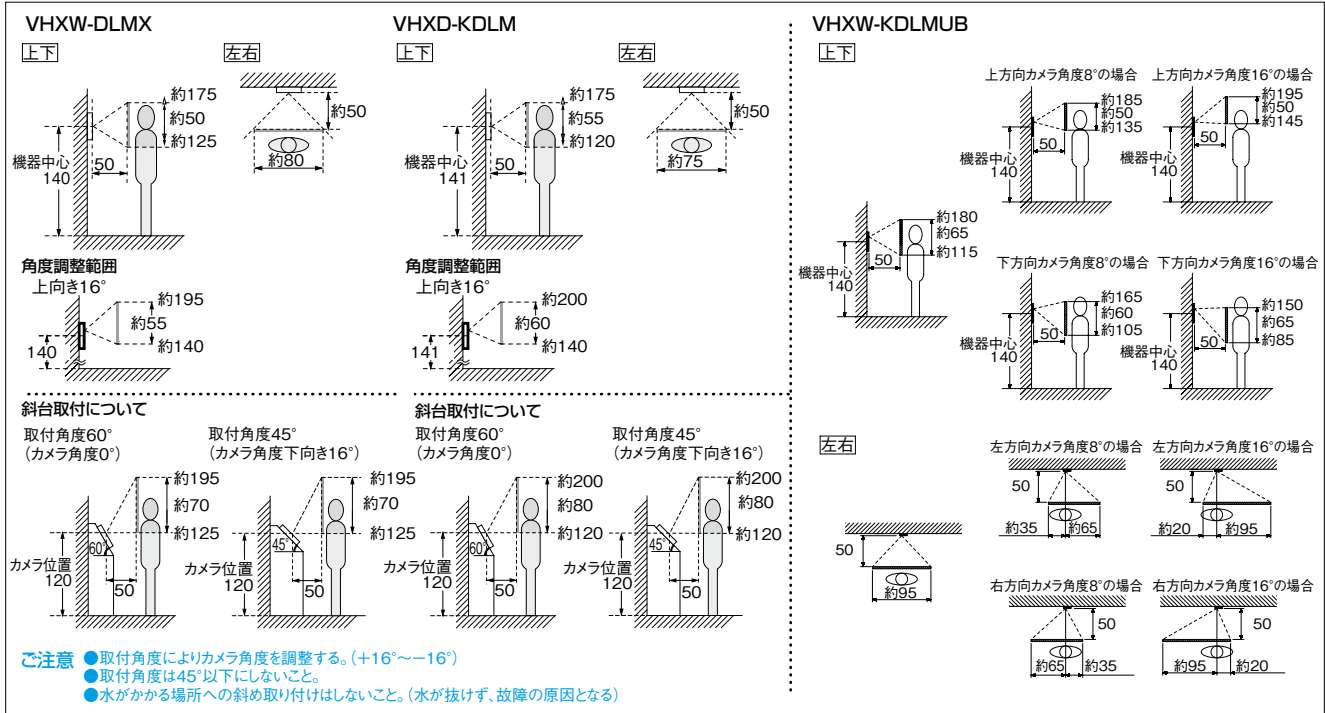

映る範囲と取付位置(cm)

設置上の注意

仕様

(VHXW-DLX-S)

電源電圧	AC100V 50/60Hz
消費電力	待受時8W 最大13W
配線数	集合玄関機—管理室親機…FCPEV0.9-3Pr 集合玄関機—増設集合玄関機…FCPEV0.9-3Pr 集合玄関機—居室親機…FCPEV0.9-2Pr
接続台数	住宅情報盤(住戸数):最大100台 増設集合玄関機:3台 (2台目の増設集合玄関機から別電源PS-12Aが個別に必要)
通話路数	1通話路
形状	埋込型(専用ボックス)
材質	アルミ
備考	制御装置内蔵 防雨型

(VHXW-DLMX-S)

電源電圧	AC100V 50/60Hz
消費電力	待受時8W 最大15W
配線数	集合玄関機—管理室親機…FCPEV0.9-3Pr 集合玄関機—増設集合玄関機…FCPEV0.9-5Pr(4Pr) 集合玄関機—居室親機…FCPEV0.9-2Pr
接続台数	住宅情報盤(住戸数):最大100台 増設集合玄関機:3台 (2台目の増設集合玄関機から別電源PS-12Aが個別に必要)
通話路数	1通話路
映像路数	1映像路
形状	埋込型(専用ボックス)
材質	アルミ
備考	制御装置内蔵 防雨型

(VHXD-KDLM)

電圧電圧	DC12V(制御装置または電源アダプターから供給)
消費電力	待受時70mA 最大200mA
カメラ	カラーCCD
形状	埋込型(専用ボックス)
材質	アルミ
備考	防雨型

(VHXD-DL)

電圧電圧	DC12V(制御装置または電源アダプターから供給)
消費電力	待受時70mA 最大200mA
形状	埋込型(専用ボックス)
材質	アルミ
備考	防雨型

(VHXW-KDLMUB)

電源電圧	DC12V(制御装置または電源アダプターから供給)
消費電力	待受時60mA 最大210mA
カメラ	カラーCCD
形状	壁埋込型
材質	ケース:自己消火性樹脂、パネル:PMMA(アクリル)
備考	カメラ角度上下左右0°、±8°、±16°

1 集合玄関機
2 新着商品(9月)の概要
3 HOVIZUS ON
4 1PIXUS
5 PLUS
6
7 WASHMGP
8 WASHM一体機
9 PATMO
10 VIXUS
11 カスタマイズ
12 システム
13 集合住宅
14 保安システム