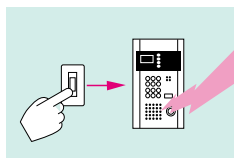

埋込ボックス  
VGX-DMBOX  
希望小売価格  
13,000円(税別)  
※D種接地必要

キースイッチ取付穴用  
ブランクパネル

キースイッチ取付穴用  
ブランクパネル(シルバー)  
VHX-KEYP-TS 希望小売価格  
300円(税別)

キースイッチ取付穴用  
ブランクパネル(ブラウン)  
VHX-KEYP-MB 希望小売価格  
300円(税別)

オートロック緊急解錠用非常ボタン

緊急解錠ボタン  
VX-KB24 希望小売価格  
18,300円(税別)  
●ステンレス製

緊急解錠ボタン  
VX-KB44 希望小売価格  
35,000円(税別)  
●ステンレス製

非常ボタン(プレート別)  
JEC-B-119 市販品  
※神保電器(株)製

●緊急のときにボタンを押すと、オートロックが解錠され、入館できます。警報音が鳴り緊急事態を知らせます。

または

■接続図例

※VX-KB24、VX-KB44は電源アダプター-PS-12A 7,350円(税別)が必要です。