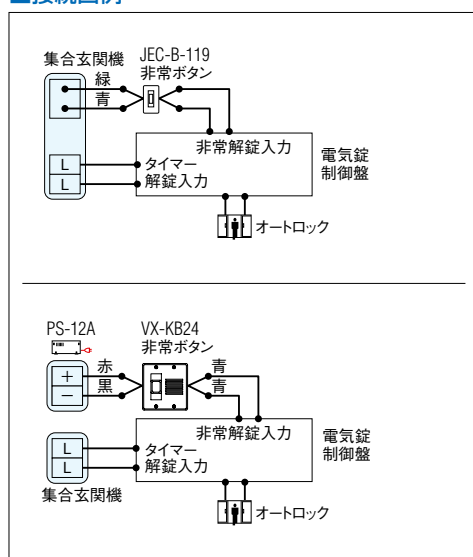

埋込ボックス  
VGX-DMBOX  
希望小売価格  
13,000円(税別)  
※D種接地必要

キースイッチ取付穴用  
ブランクパネル

キースイッチ取付穴用  
ブランクパネル(シルバー)  
VHX-KEYP-TS 希望小売価格  
300円(税別)

キースイッチ取付穴用  
ブランクパネル(ブラウン)  
VHX-KEYP-MB 希望小売価格  
300円(税別)

オートロック緊急解錠用非常ボタン

緊急解錠ボタン  
VX-KB24 希望小売価格  
18,300円(税別)  
●ステンレス製

緊急解錠ボタン  
VX-KB44 希望小売価格  
35,000円(税別)  
●ステンレス製

非常ボタン(プレート別)  
JEC-B-119 市販品  
※神保電器(株)製

●緊急のときにボタンを押すと、オートロックが解錠され、入館できます。警報音が鳴り緊急事態を知らせます。

または

■接続図例

※VX-KB24、VX-KB44は電源アダプター-PS-12A 7,350円(税別)が必要です。

■寸法図(mm)