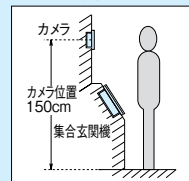

- 1 集合玄関機
- 2 新商品(5年保証)システム
- 3 HORIZON
- 4 1PLUS
- 5 PLUS
- 6 DASHWISM7α
- 7 WASHMGP
- 8 WASHM
- 9 PATMO
- 10 VIXUS
- 11 集合玄関機
- 12 システム
- 13 Reconnect
- 14 保証システム

カメラ付集合玄関機

HQi
認定品
カメラ付集合玄関機ユニット
VHXW-KDLMUB
希望小売価格
360,000円(税別)

プラス

リニューアル対応表

既設の埋込ボックス	VGX-DBOX	VX-DLBOX		VHX-D-BOX	VX-DLMBOX		VGX-DMBOX	他社製品
既設の集合玄関機	VGX-DA(L)*	VEX-D(L)	VDX-DL	VHX-DL(M)X	VX-DLM/A	VDX-DLM/A	VGX-DALM	
	VGX-DB(L)	VX-D(L)	VEX-DA(L)	—	VEX-DLM	VEX-DALM	VGX-DBLM	
	VHX-DL/B	—	—	—	—	—	VHX-(K)DLM	

適合パネル	VHW-2035P	VHW-2035P	VHW-2736P	VHW-3035P	VHW-3035P	VHW-3736P	VHW-4035P VHXD-KDLM	VHW-3040P

* 既設の集合玄関機のサイズがW270×H350のため、パネルサイズで隠せない部分は壁の加工が必要。

カメラ付集合玄関機パネル(シルバー)
VHW-2035P-S
希望小売価格
95,000円(税別)
●W200×H350

カメラ付集合玄関機パネル(シルバー)
VHW-2736P-S
希望小売価格
95,000円(税別)
●W270×H360

カメラ付集合玄関機パネル(シルバー)
VHW-3035P-S (税別30円)
希望小売価格
95,000円(税別)
●W300×H350

カメラ付集合玄関機パネル(シルバー)
VHW-3736P-S (税別30円)
希望小売価格
95,000円(税別)
●W370×H360

カメラ付集合玄関機パネル(シルバー)
VHW-3040P-S
希望小売価格
95,000円(税別)
●W300×H400

カメラ付集合玄関機パネル(シルバー)
VHW-4035P-S (税別30円)
希望小売価格
95,000円(税別)
●W400×H350

カメラ付集合玄関機パネル(ブラウン)
VHW-2035P-B (税別30円)
希望小売価格
95,000円(税別)
●W200×H350

カメラ付集合玄関機パネル(ブラウン)
VHW-2736P-B (税別30円)
希望小売価格
95,000円(税別)
●W270×H360

カメラ付集合玄関機パネル(ブラウン)
VHW-3035P-B (税別30円)
希望小売価格
95,000円(税別)
●W300×H350

カメラ付集合玄関機パネル(ブラウン)
VHW-3736P-B (税別30円)
希望小売価格
95,000円(税別)
●W370×H360

カメラ付集合玄関機パネル(ブラウン)
VHW-3040P-B (税別30円)
希望小売価格
95,000円(税別)
●W300×H400

ダブルキー仕様

入居者用
非接触キーリーダー
※美和ロック機製
キーリーダー
(RDNT-B07A)

管理者用
キースイッチ

カメラ付集合玄関機パネル(シルバー)
VHW-4035P-K2N9-S (税別30円)
希望小売価格
280,000円(税別)
●W400×H350
●パネルのみ

※写真はカメラ付集合玄関機
ユニットとの組み合わせ例

※キースイッチ、非接触キーリーダーは別途ご注文ください。

カメラ付集合玄関機パネル(シルバー)
VHW-2035P(L)-S (税別30円)
希望小売価格
95,000円(税別)
●W200×H350

カメラ付集合玄関機パネル(シルバー)
VHW-2736P(L)-S (税別30円)
希望小売価格
95,000円(税別)
●W270×H360