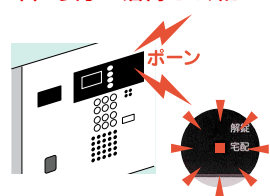

希望小売価格
640,000円(税別)
※(株)ゴール製キーリーダー(KRS-H*3)

★専用埋込ボックス必要
VGX-DMBOX 13,000円(税別)

※キースイッチ、非接触キーリーダーは別途ご支給ください。

制御装置一体型

カメラ付集合玄関機 (シルバー)

VHXL-DLMX-S^{30B}

希望小売価格
500,000円(税別)

カメラ付集合玄関機 (シルバー)

VHXL-DLMX-K1-S^{40B}

希望小売価格
632,500円(税別)
※(株)ゴール製 キーリーダー(KRS-H*3)
※非接触キーリーダーは別途ご支給ください。

■宅配表示

非接触キーで解錠すると

集合玄関機から
音と表示で着荷をお知らせ

※宅配表示は、非接触キーシステムと
宅配ボックスとの連動が必要です。