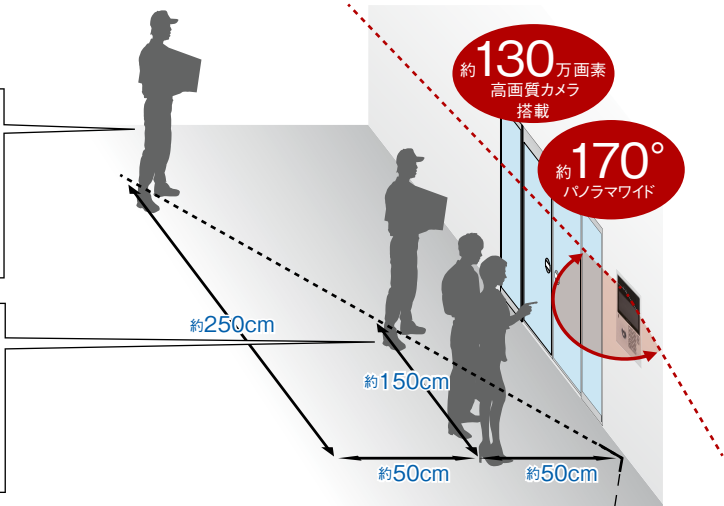

離れていても大画面にしっかり映る

来訪者から離れた所に誰かがいても、約170°のパノラマワイド映像とズーム映像で、7型ワイドの大画面にしっかり映し出します。

ワイド⇒ズーム表示による撮像イメージ(当社調べ)

※カメラ付住戸玄関子機は撮影エリアを狭く設定することができます。

通話もできるインターホンアプリ®

スマートフォンで来訪者の映像と音声を確認・通話ができるとともに、オートドアの解錠操作も行えます。住戸内の無線LANエリア内で利用可能。専用アプリも無料ダウンロードできます。

有線のモニター付子機が接続可能

住宅情報盤と同じデザインのモニター付子機の設置も可能です。

2018年6月発売

モニター付ワイヤレス子機が接続可能

ワイヤレス基地局を接続するだけでモニター付ワイヤレス子機を最大3台まで使用できます。2.4型カラーモニターと「通話」「解錠」などよく使う機能を厳選し手のひらサイズに収納しています。