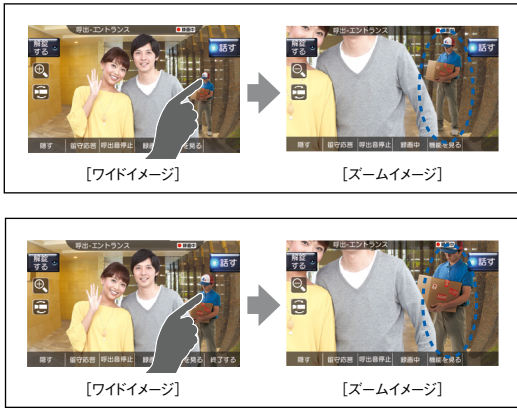

離れていても大画面にしっかり映る

来訪者から離れた所に誰かがいても、約170°のパノラマワイド映像とズーム映像で、7型ワイドの大画面にしっかり映し出します。

ワイド⇒ズーム表示による撮像イメージ(当社調べ)

※カメラ付住戸玄関子機は撮影エリアを狭く設定することができます。

通話もできるインターホンアプリ®

スマートフォンで来訪者の映像と音声を確認・通話ができるとともに、オートドアの解錠操作も行えます。住戸内の無線LANエリア内で利用可能。専用アプリも無料ダウンロードできます。

有線のモニター付子機が接続可能

住宅情報盤と同じデザインのモニター付子機の設置も可能です。

2018年6月発売

モニター付ワイヤレス子機が接続可能

ワイヤレス基地局を接続するだけでモニター付ワイヤレス子機を最大3台まで使用できます。2.4型カラーモニターと「通話」「解錠」などよく使う機能を厳選し手のひらサイズに収納しています。