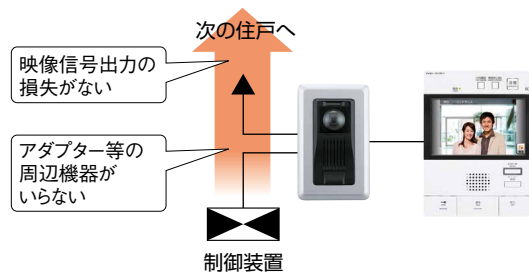

- 1 集合住宅システム
- 2 新築戸建システム
- 3 HORVUS
- 4 1P1R
- 5 Plus
- 6 DASHWISM 7α
- 7 DASHMGP
- 8 DASHM一体盤
- 9 PATMO
- 10 VIVUS
- 11 集合設備機
- 12 システム
- 13 集合住宅
- 14 保安システム

監視カメラシステムを接続する場合

映像住戸アダプター内蔵の幹線システムも設計できます。

映像住戸アダプターを玄関子機に内蔵することで、映像システムの配線を簡略化でき、省施工にもつながります。映像信号出力の損失を抑えることができ、到達距離の制限を緩和できます。

■接続図