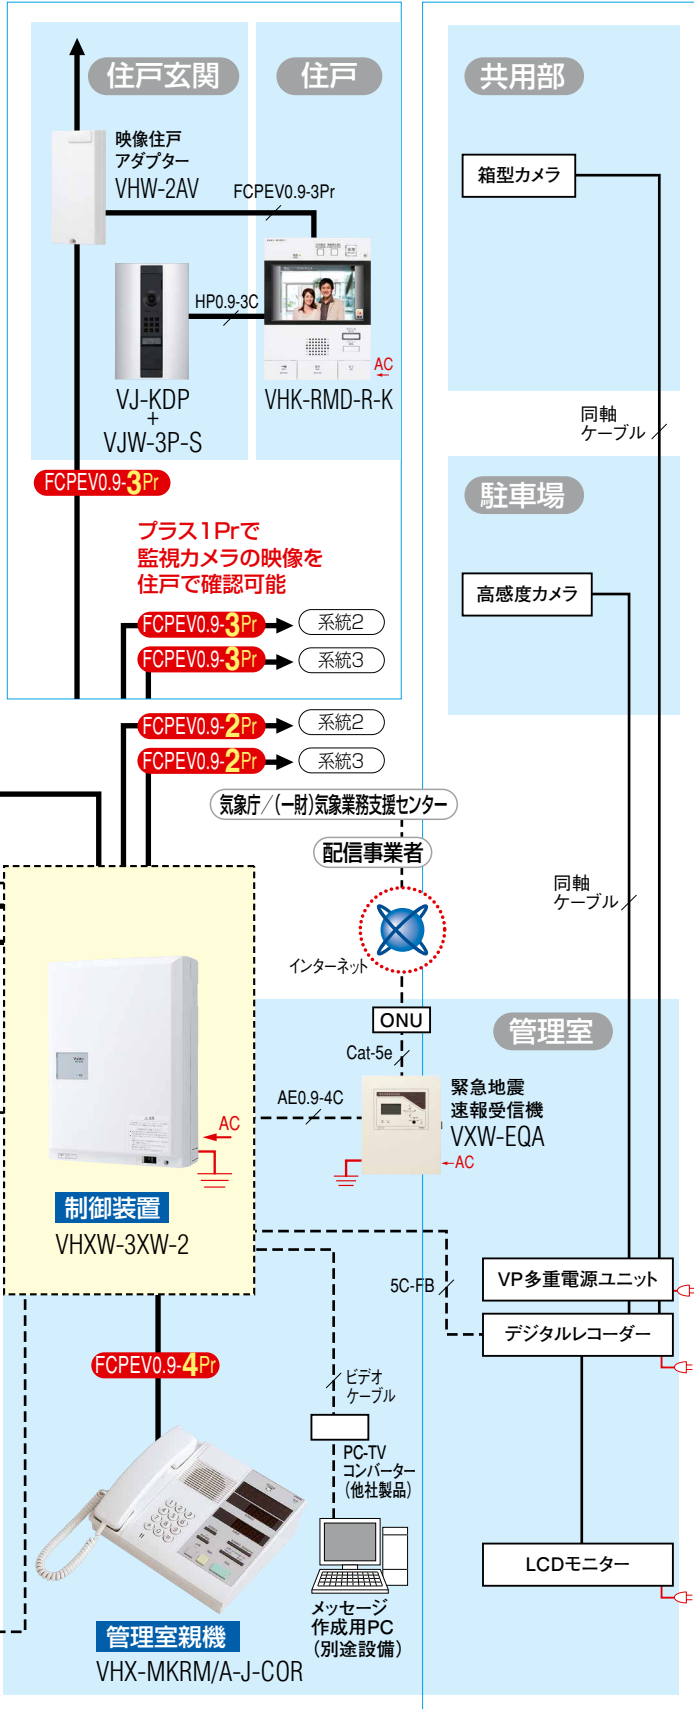

- 1 集合住宅システム
- 2 新築戸建システム
- 3 HORVUS
- 4 1P1R
- 5 Plus
- 6 DASHWISM 7α
- 7 DASHMGP
- 8 DASHM一体盤
- 9 PATMO
- 10 VIVUS
- 11 集合設備機
- 12 システム
- 13 集合住宅
- 14 保安システム

監視カメラシステムを接続する場合

映像住戸アダプター内蔵の幹線システムも設計できます。

映像住戸アダプターを玄関子機に内蔵することで、映像システムの配線を簡略化でき、省施工にもつながります。映像信号出力の損失を抑えることができ、到達距離の制限を緩和できます。

■接続図