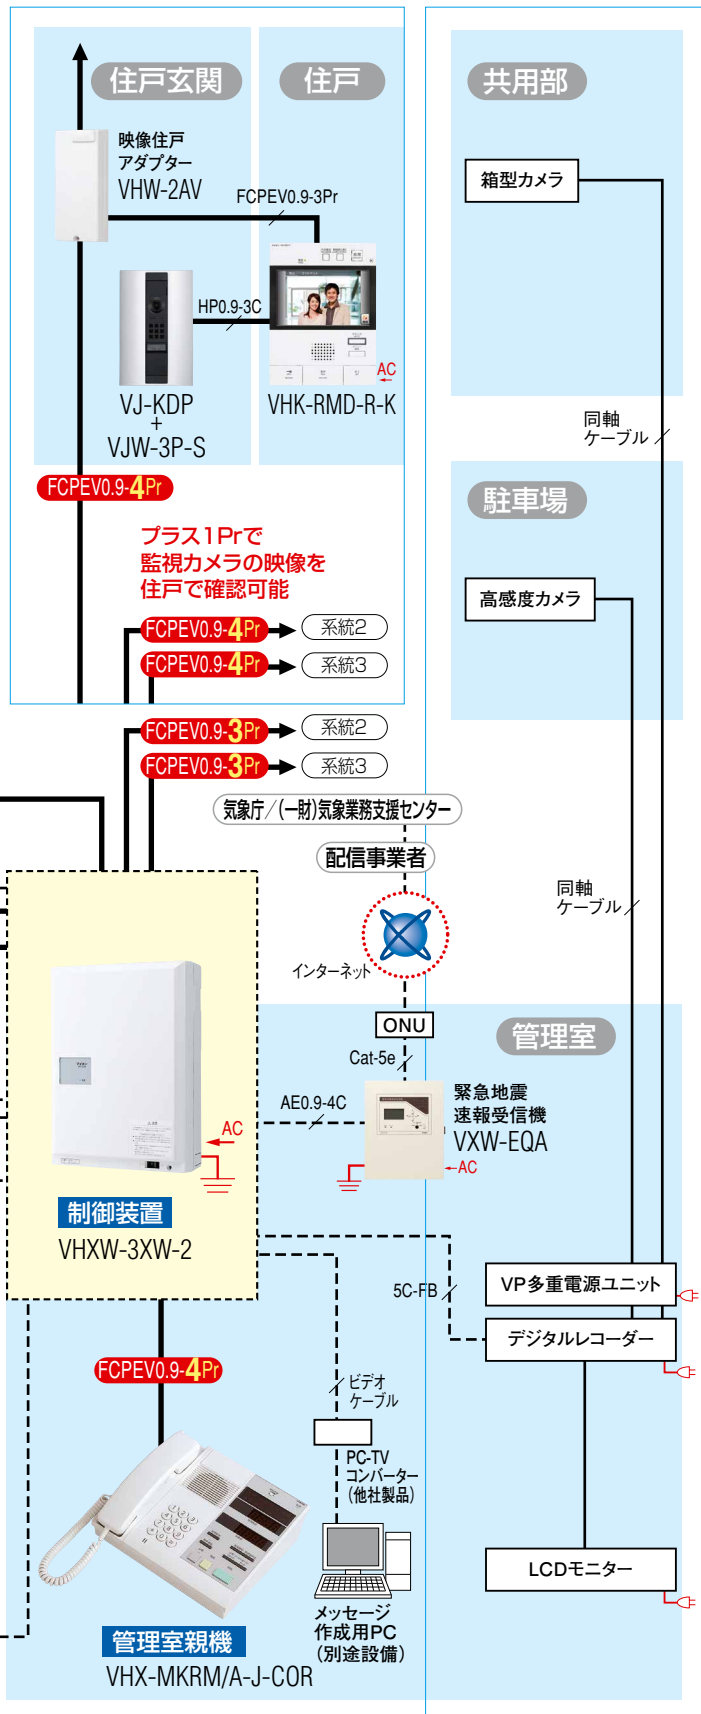

監視カメラシステムを接続する場合

マンション設備設置例

- ①カメラ付集合玄関機 (カメラなしの場合もあります)
 - ②エントランスカメラ※
 - ③宅配ボックス※
 - ④オートロック (電気錠)
 - ⑤管理室親機
 - ⑥緊急地震速報受信機
 - ⑦エレベーター※
 - ⑧カメラ付玄関子機 (カメラなしの場合もあります)
 - ⑨電気錠
 - ⑩防犯センサー (玄関用)
 - ⑪防犯セット錠
 - ⑫住宅情報盤 (本機)
 - ⑬火災感知器
 - ⑭スプリンクラー
 - ⑮ガス警報器
 - ⑯漏水センサー
 - ⑰増設親機
 - ⑱防犯センサー (窓用)
 - ⑲部屋コールボタン
 - ⑳トイレコールボタン
 - ㉑バスコールボタン
 - ㉒共用部カメラ※
- ※機器が設置されていても住宅情報盤 (本機) と連動していない場合があります。
●設置設備の内容により異なります。

- 1 集合玄関機
- 2 新設の集合玄関機
- 3 HORVUS
- 4 VIVIXUS
- 5 PLUS
- 6 DASHWISM 7α
- 7 DASHWISM GP
- 8 DASHWISM 一体機
- 9 PATMO
- 10 VIVIXUS
- 11 カスタムタイプ
- 12 システム
- 13 集合住宅
- 14 保安システム