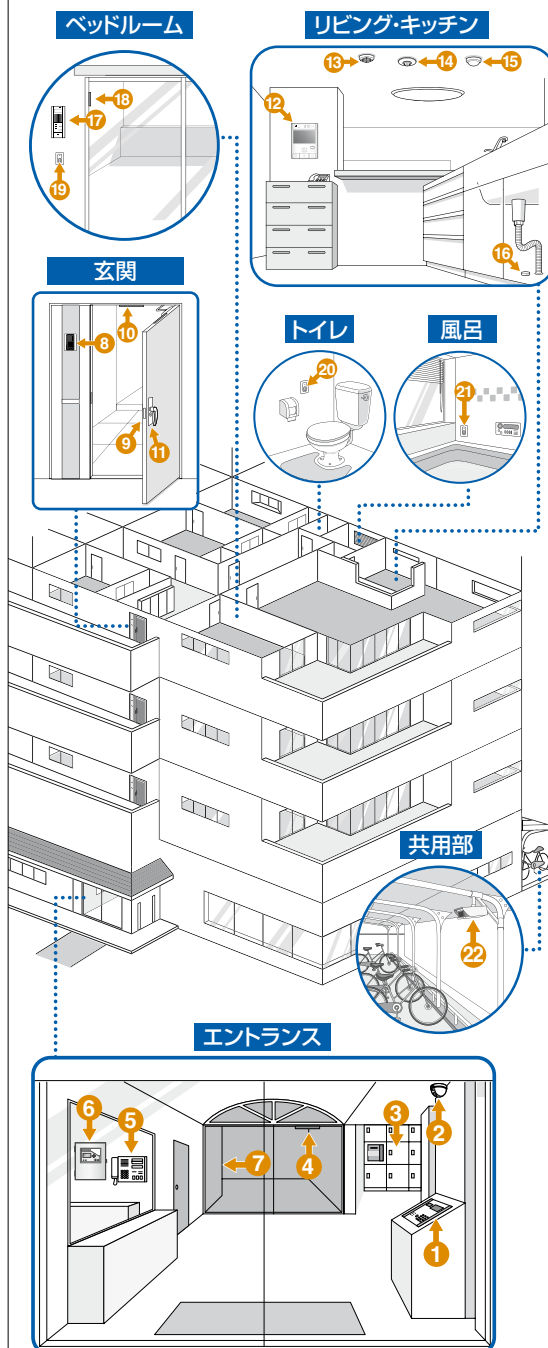

監視カメラシステムを接続する場合

マンション設備設置例

- ①カメラ付集合玄関機 (カメラなしの場合もあります)
 - ②エントランスカメラ※
 - ③宅配ボックス※
 - ④オートロック (電気錠)
 - ⑤管理室親機
 - ⑥緊急地震速報受信機
 - ⑦エレベーター※
 - ⑧カメラ付玄関子機 (カメラなしの場合もあります)
 - ⑨電気錠
 - ⑩防犯センサー (玄関用)
 - ⑪防犯セット錠
 - ⑫住宅情報盤 (本機)
 - ⑬火災感知器
 - ⑭スプリンクラー
 - ⑮ガス警報器
 - ⑯漏水センサー
 - ⑰増設親機
 - ⑱防犯センサー (窓用)
 - ⑲部屋コールボタン
 - ⑳トイレコールボタン
 - ㉑バスコールボタン
 - ㉒共用部カメラ※
- ※機器が設置されていても住宅情報盤 (本機) と連動していない場合があります。
●設置設備の内容により異なります。

- 1 集合玄関機
- 2 新設の集合玄関機
- 3 HORVUS
- 4 VIVIXUS
- 5 PLUS
- 6 DASHWISM 7α
- 7 DASHWISM GP
- 8 DASHWISM 一体機
- 9 PATMO
- 10 VIVIXUS
- 11 カスタムタイプ
- 12 システム
- 13 集合住宅
- 14 保安システム