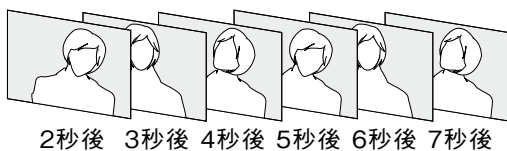

ボタンが人物に重なりにくいから、
しっかり確認できる。

留守中の来訪者も録画できる、安心の自動録画

録画機能付住宅情報盤は、留守中でも来訪者の映像を録画できるので、帰宅後に来訪者を確認できます。

1件当たり6画面、最大40件録画可能。

デザインコンセプトに合わせて選べるパネルカラー

内装カラーや設置するインテリアに合わせて選択できる2種類のパネルをご用意。

ブラック

シルバー