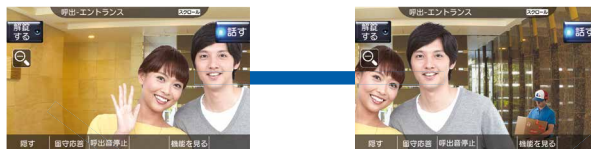

ワイド⇔ズームの画面の切り替えも タッチパネルで簡単操作

カメラ映像を画面にタッチするだけで簡単に切り替えられます。

ボタンをタッチ

ズームは画面を指でタッチするだけ。
ズーム画面表示中は、画面の移動もできます。

見たいところを
直接タッチして
ズーム

ズーム画面
表示中は画面の
移動も可能

映像を自動でスクロールして隅々 まで確認 (オートスクロール機能)

手動によるズーム確認では、人によって気になる箇所が違ったり、見過ごしがあるなど、もれなくチェックできていないかもしれません。全体を隅々まで見渡せるよう、住宅情報盤が自動的に映像をズームしスクロールすることで、見落としがちな箇所も確認できて安心です。

左上ズーム画面

右上ズーム画面

中央ズーム画面

左下ズーム画面

右下ズーム画面

見逃してしまいそうな箇所もしっかり確認できます。