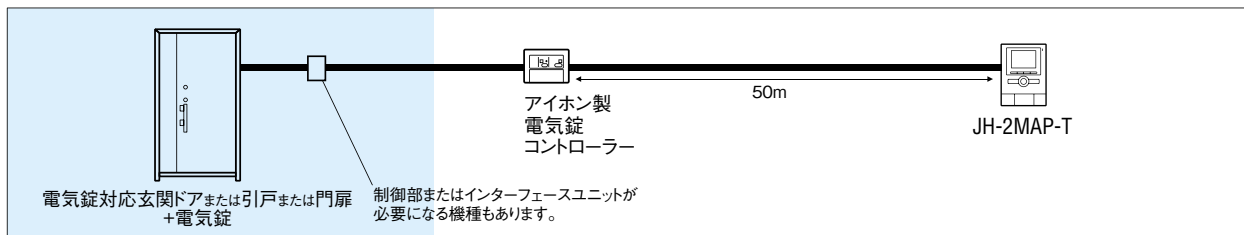

電気錠対応ドア・引戸・門扉

アイホン製 電気錠制御部、テレビドアホンと

各社製 電気錠対応玄関ドア または 引戸 または 門扉 + 電気錠の組み合わせ

アイホン製 制御部を使用する場合

玄関ドア・引戸・門扉メーカーへの発注です。

電気工事店への発注です。

玄関ドア・引戸・門扉メーカーへの発注です。

アイホン製電気錠コントローラー

電気錠コントローラー
EL-PJP-EA
希望小売価格
50,000円(税別)
●解錠ボタン付
●ELW-A2J、ELW-Cを付属

アイホン製以外の制御部を使用する場合

玄関ドア・引戸・門扉メーカーへの発注です。●テレビドアホンと制御部間の配線は2m以内です。

電気工事店への発注です。

玄関ドア・引戸・門扉メーカーへの発注です。●テレビドアホンと制御部間の配線は2m以内です。

- 「自動施錠」以外の施錠モードの場合があります。玄関ドア・引戸・門扉各メーカーへお問い合わせください。
- 本カタログで紹介した機能がない場合があります。