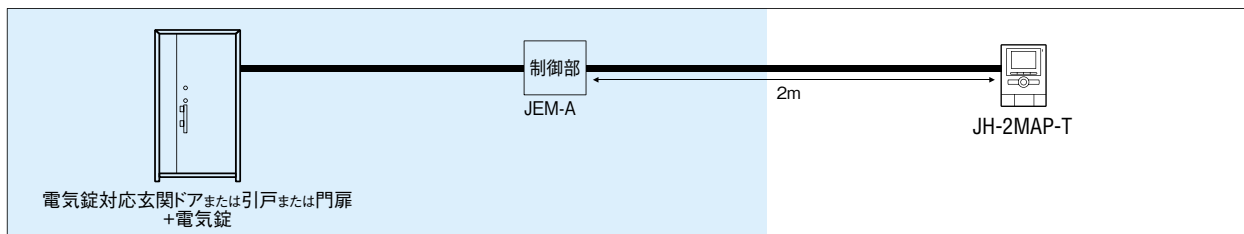

電気錠対応ドア・引戸・門扉

アイホン製 電気錠制御部、テレビドアホンと

各社製 電気錠対応玄関ドア または 引戸 または 門扉 + 電気錠の組み合わせ

アイホン製 制御部を使用する場合

玄関ドア・引戸・門扉メーカーへの発注です。

電気工事店への発注です。

玄関ドア・引戸・門扉メーカーへの発注です。

アイホン製電気錠コントローラー

電気錠コントローラー
EL-PJP-EA
希望小売価格
50,000円(税別)
●解錠ボタン付
●ELW-A2J、ELW-Cを付属

アイホン製以外の制御部を使用する場合

玄関ドア・引戸・門扉メーカーへの発注です。●テレビドアホンと制御部間の配線は2m以内です。

電気工事店への発注です。

玄関ドア・引戸・門扉メーカーへの発注です。●テレビドアホンと制御部間の配線は2m以内です。

- 「自動施錠」以外の施錠モードの場合があります。玄関ドア・引戸・門扉各メーカーへお問い合わせください。
- 本カタログで紹介した機能がない場合があります。