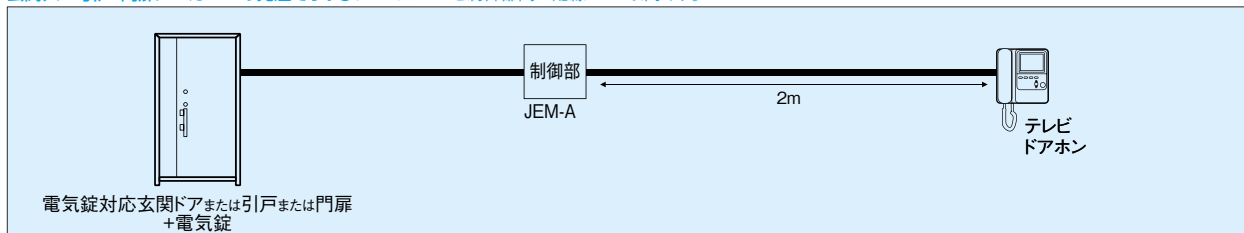

電気錠コントローラー
EL-PJP-EA
希望小売価格
50,000円(税別)
●解錠ボタン付
●ELW-A2J、ELW-Cを付属

アイホン製以外の制御部を使用する場合

玄関ドア・引戸・門扉メーカーへの発注です。●テレビドアホンと制御部間の配線は2m以内です。

電気工事店への発注です。

玄関ドア・引戸・門扉メーカーへの発注です。●テレビドアホンと制御部間の配線は2m以内です。

- 「自動施錠」以外の施錠モードの場合があります。玄関ドア・引戸・門扉各メーカーへお問い合わせください。
- 本カタログで紹介した機能がない場合があります。