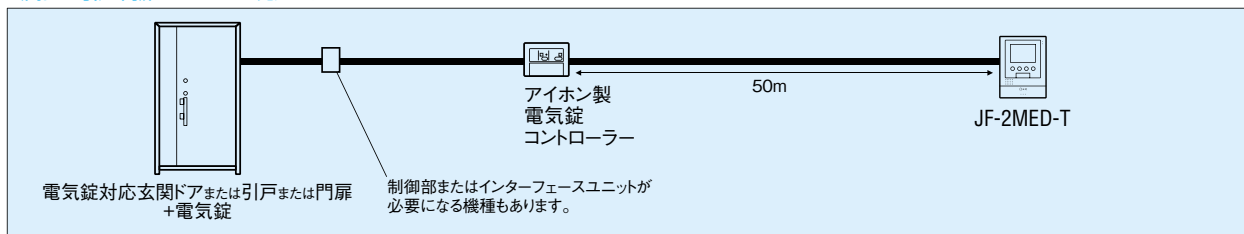

電気錠対応ドア・引戸・門扉

アイホン製 電気錠制御部、テレビドアホンと

各社製 電気錠対応玄関ドア または 引戸 または 門扉 + 電気錠の組み合わせ

アイホン製 制御部を使用する場合

玄関ドア・引戸・門扉メーカーへの発注です。

電気工事店への発注です。

玄関ドア・引戸・門扉メーカーへの発注です。

アイホン製電気錠コントローラー

電気錠コントローラー
EL-PJP-EA
希望小売価格
50,000円(税別)
●解錠ボタン付
●ELW-A2J、ELW-Cを付属

アイホン製以外の制御部を使用する場合

玄関ドア・引戸・門扉メーカーへの発注です。●テレビドアホンと制御部間の配線は2m以内です。

電気工事店への発注です。

玄関ドア・引戸・門扉メーカーへの発注です。●テレビドアホンと制御部間の配線は2m以内です。

- 「自動施錠」以外の施錠モードの場合があります。玄関ドア・引戸・門扉各メーカーへお問い合わせください。
- 本カタログで紹介した機能がない場合があります。