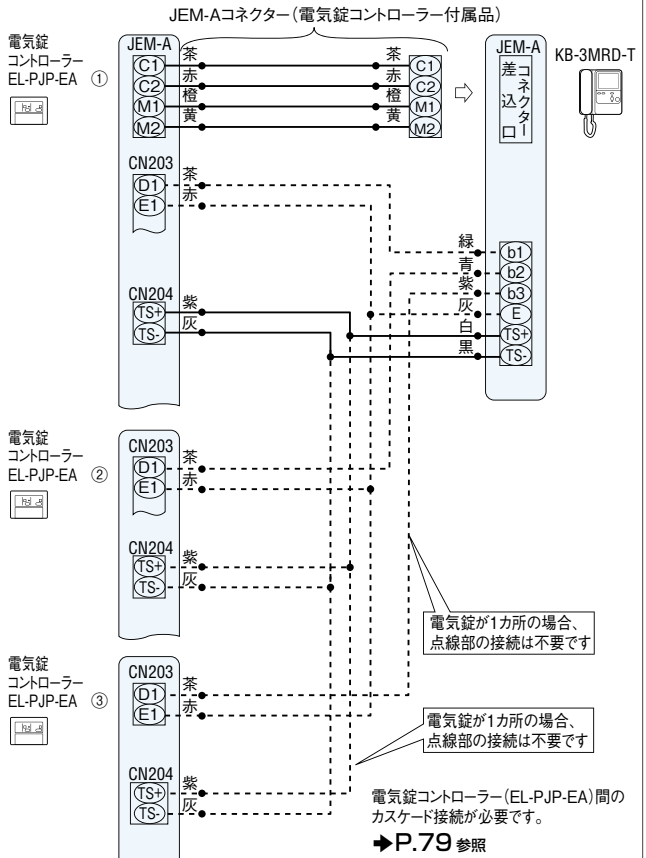

JEM-A対応インターホン

●テレビドアホン・KB-3MRD-T

〈KB-3MRD-Tの場合〉

JEM-A非対応インターホン

●テレビドアホン・JKS-1AD

〈JK-1MDの場合〉

●ワンタッチドアホン・IE-8MD