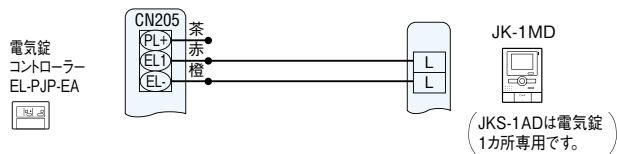

JEM-A対応インターホン

●テレビドアホン・KB-3MRD-T

〈KB-3MRD-Tの場合〉

JEM-A非対応インターホン

●テレビドアホン・JKS-1AD

〈JK-1MDの場合〉

●ワンタッチドアホン・IE-8MD