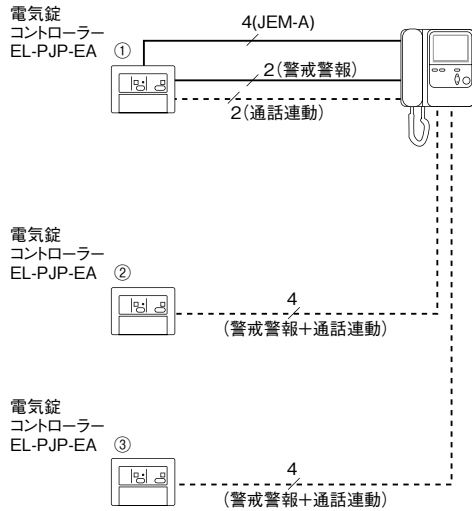

JEM-A対応インターホン

●テレビドアホン・KB-3MRD-T

〈KB-3MRD-Tの場合〉

JEM-A非対応インターホン

●テレビドアホン・JKS-1AD

〈JK-1MDの場合〉

●ワンタッチドアホン・IE-8MD