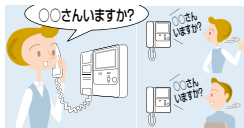

内線一斉呼出

室内機どうして呼出・通話ができます。呼び出しは、音声で直接行えます。