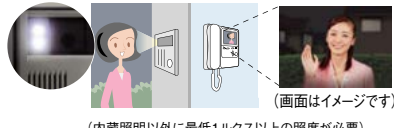

夜間照明LED内蔵

夜間、玄関子機の呼出ボタンが押されると内蔵照明が点灯。カラーで訪問者を映します。