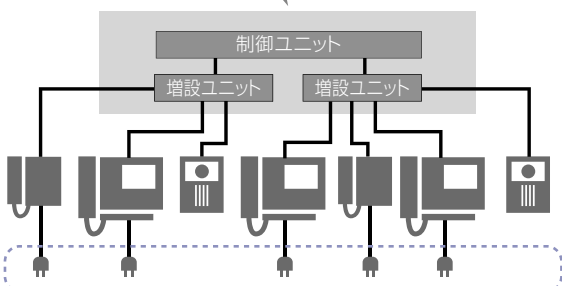

距離の延長やVPN接続による遠隔対応が可能

スイッチングHUBの追加※1や光ケーブルへの変換、VPN接続※2により、広大な敷地内や離れた拠点間でも導入できます。広い構内での内線連絡や、本社と各事業所・各工場、チェーン展開する店舗などの遠隔対応・集中管理ができます。

- ※1:100mごとにスイッチングHUBが必要です。
- ※2:VPNサービスによっては利用できない場合があります。詳しくは弊社担当者までお問い合わせください。

サーバーレスなので省スペース・省施工・低コスト

PoEスイッチに各端末をつなぐだけで接続できます。複雑な配線や、別途制御装置やサーバーを設置する必要はありません。

■一般的なシステム

サーバーの設置は、施工や管理の手間がかかります。

■IXシステム

接続はLANケーブル1本。サーバー故障によるシステムダウンのリスクも回避できます。