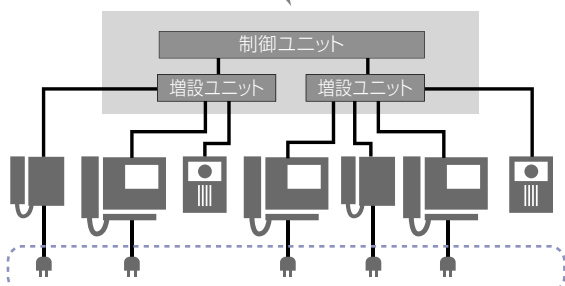

距離の延長やVPN接続による遠隔対応が可能

スイッチングHUBの追加※1や光ケーブルへの変換、VPN接続※2により、広大な敷地内や離れた拠点間でも導入できます。広い構内での内線連絡や、本社と各事業所・各工場、チェーン展開する店舗などの遠隔対応・集中管理ができます。

- ※1:100mごとにスイッチングHUBが必要です。
- ※2:VPNサービスによっては利用できない場合があります。詳しくは弊社担当者までお問い合わせください。

サーバーレスなので省スペース・省施工・低コスト

PoEスイッチに各端末をつなぐだけで接続できます。複雑な配線や、別途制御装置やサーバーを設置する必要はありません。

■一般的なシステム

サーバーの設置は、施工や管理の手間がかかります。

■IXシステム

接続はLANケーブル1本。サーバー故障によるシステムダウンのリスクも回避できます。