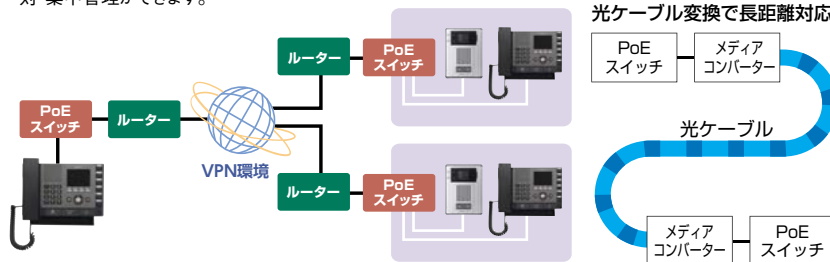

【PoEスイッチ】

PoE対応スイッチ
X230-10GP
希望小売価格
126,000円(税別)
●8ポート
※アライドテレシス(株)製

PoE対応スイッチ
X310-26FP
希望小売価格
262,500円(税別)
●24ポート
※アライドテレシス(株)製

特長

ネットワーク上の接続台数は無制限

モニター付インターホン端末ごとに最大500端末までアドレス登録が可能です。出入口の多い大型施設にも対応できます。

距離の延長やVPN接続による遠隔対応が可能

スイッチングHUBの追加※1や光ケーブルへの変換、VPN接続※2により、広大な敷地内や離れた拠点間でも導入できます。広い構内での内線連絡や、本社と各事業所・各工場、チェーン展開する店舗などの遠隔対応・集中管理ができます。

- ※1:100mごとにスイッチングHUBが必要です。
- ※2:VPNサービスによっては利用できない場合があります。詳しくは弊社担当者までお問い合わせください。

サーバーレスなので省スペース・省施工・低コスト

PoEスイッチに各端末をつなぐだけで接続できます。複雑な配線や、別途制御装置やサーバーを設置する必要はありません。

■一般的なシステム

サーバーの設置は、施工や管理の手間がかかります。

■IXシステム

接続はLANケーブル1本。サーバー故障によるシステムダウンのリスクも回避できます。