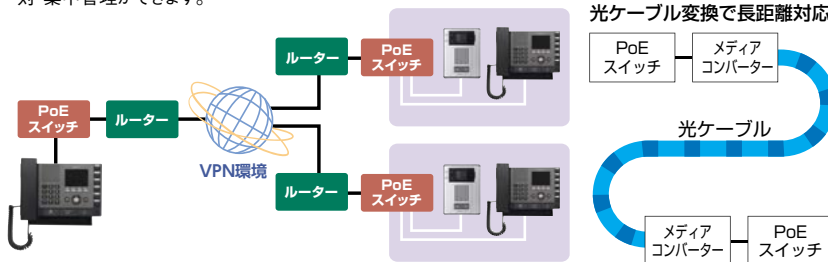

【PoEスイッチ】

PoE対応スイッチ
X230-10GP
希望小売価格
126,000円(税別)
●8ポート
※アライドテレシス(株)製

PoE対応スイッチ
X310-26FP
希望小売価格
262,500円(税別)
●24ポート
※アライドテレシス(株)製

特長

ネットワーク上の接続台数は無制限

モニター付インターホン端末ごとに最大500端末までアドレス登録が可能です。出入口の多い大型施設にも対応できます。

距離の延長やVPN接続による遠隔対応が可能

スイッチングHUBの追加※1や光ケーブルへの変換、VPN接続※2により、広大な敷地内や離れた拠点間でも導入できます。広い構内での内線連絡や、本社と各事業所・各工場、チェーン展開する店舗などの遠隔対応・集中管理ができます。

- ※1:100mごとにスイッチングHUBが必要です。
- ※2:VPNサービスによっては利用できない場合があります。詳しくは弊社担当者までお問い合わせください。

サーバーレスなので省スペース・省施工・低コスト

PoEスイッチに各端末をつなぐだけで接続できます。複雑な配線や、別途制御装置やサーバーを設置する必要はありません。

■一般的なシステム

サーバーの設置は、施工や管理の手間がかかります。

■IXシステム

接続はLANケーブル1本。サーバー故障によるシステムダウンのリスクも回避できます。