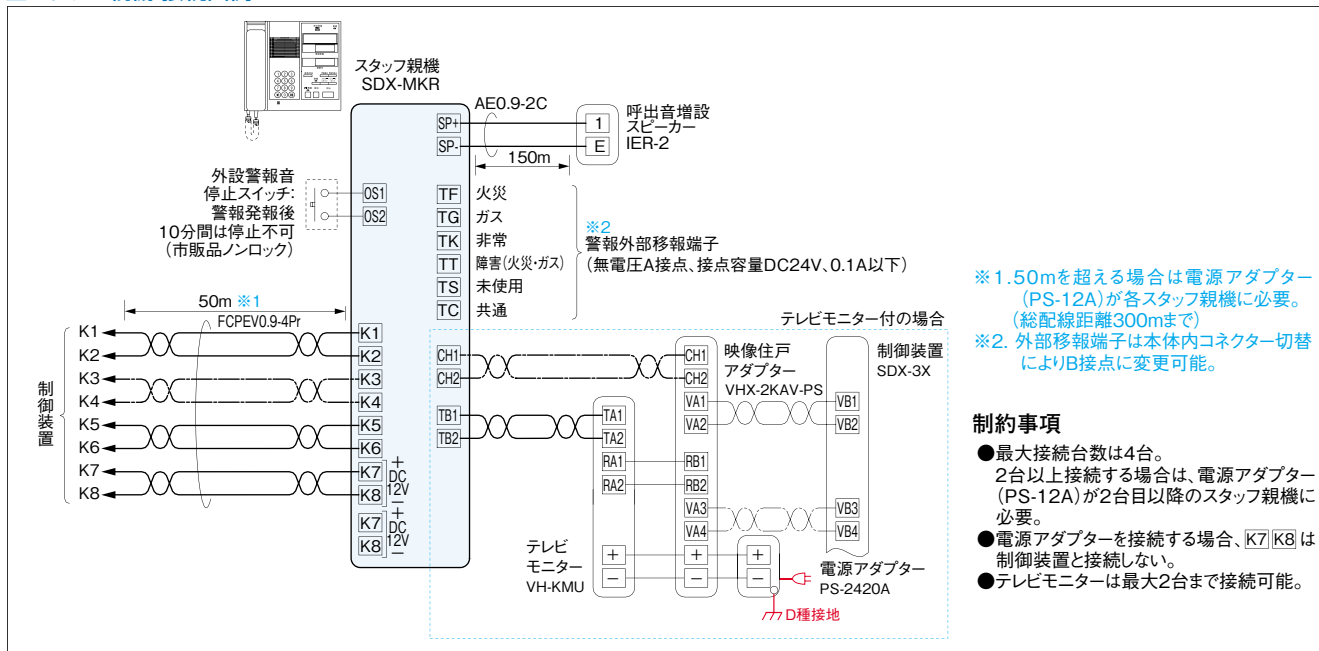

接続図

■FAGUS 生活情報監視用PC スタッフ親機 接続図例

LANケーブル 10BASE-T,100BASE-TX AC100V D種接地

制約事項

- 最大接続台数は3台。2台以上接続する場合は、電源アダプター(PS-12A)が2台目以降のスタッフ親機に必要。
- 電源アダプターを接続する場合、K7/K8は制御装置と接続しない。
- テレビモニターは最大2台まで接続可能。

■スタッフ親機 接続図例

制約事項

- 最大接続台数は4台。2台以上接続する場合は、電源アダプター(PS-12A)が2台目以降のスタッフ親機に必要。
- 電源アダプターを接続する場合、K7/K8は制御装置と接続しない。
- テレビモニターは最大2台まで接続可能。