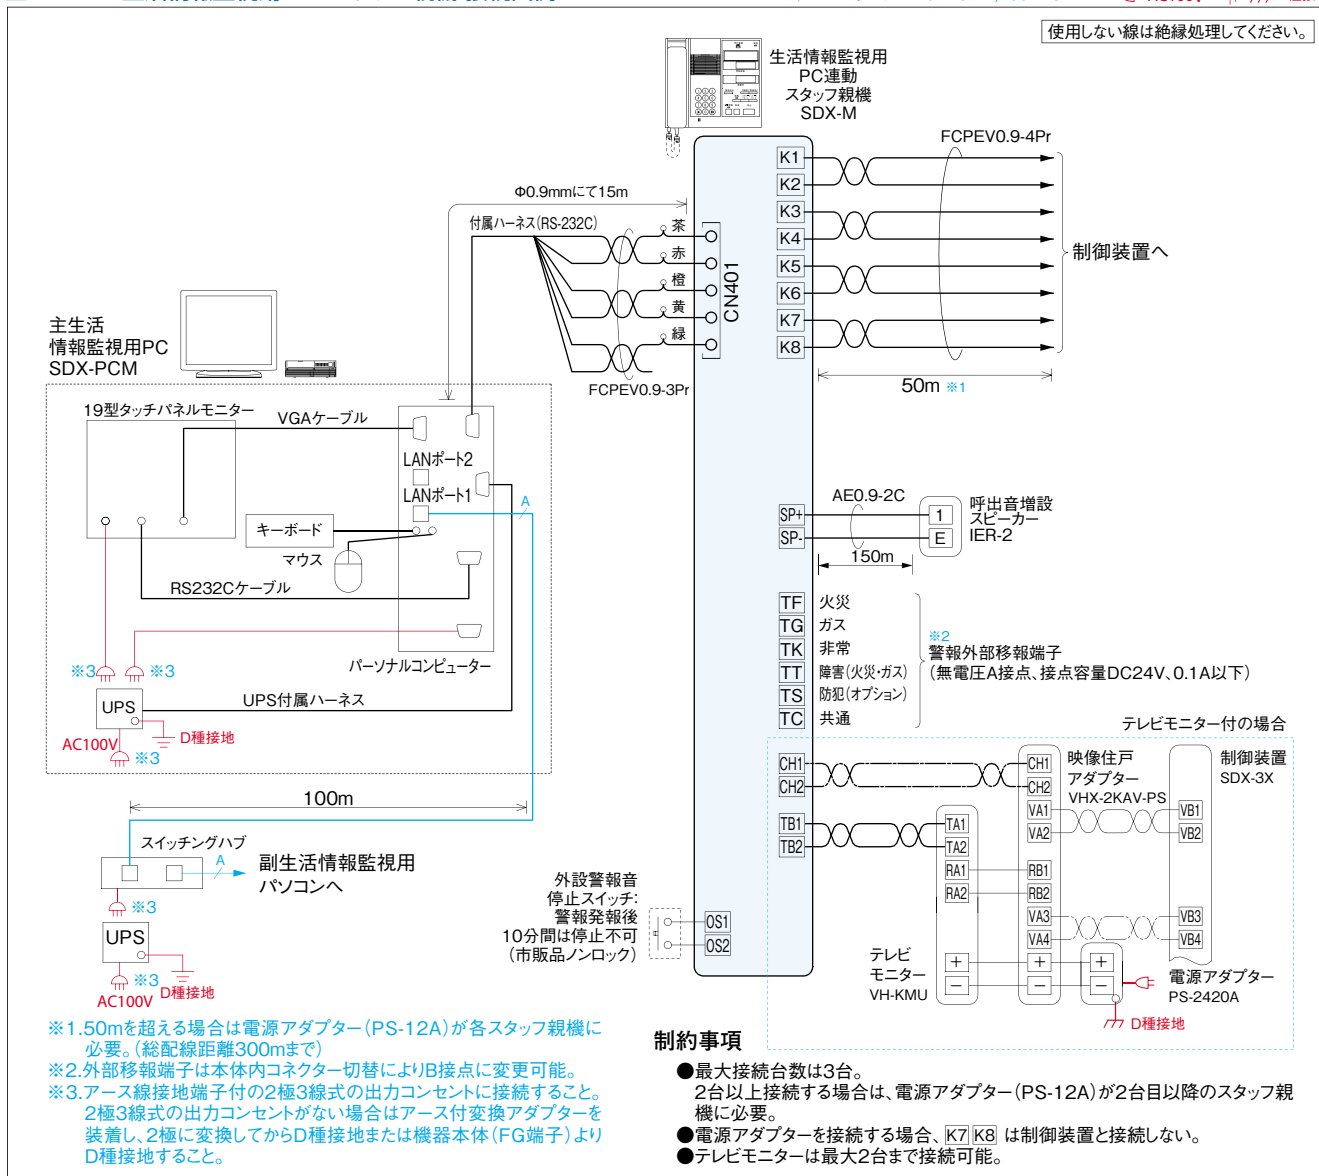

接続図

■FAGUS 生活情報監視用PC スタッフ親機 接続図例

LANケーブル 10BASE-T,100BASE-TX AC100V D種接地

制約事項

- 最大接続台数は3台。2台以上接続する場合は、電源アダプター(PS-12A)が2台目以降のスタッフ親機に必要。
- 電源アダプターを接続する場合、K7/K8は制御装置と接続しない。
- テレビモニターは最大2台まで接続可能。

■スタッフ親機 接続図例

制約事項

- 最大接続台数は4台。2台以上接続する場合は、電源アダプター(PS-12A)が2台目以降のスタッフ親機に必要。
- 電源アダプターを接続する場合、K7/K8は制御装置と接続しない。
- テレビモニターは最大2台まで接続可能。