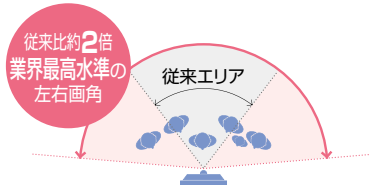

分類				システム	掲載 ページ
通話 方式	カメラ 画角	玄関	室内		
ハンズフリー	ノーマル	2台	3台	ブラウザ搭載 タッチパネル式テレビドアホン	 36ページ
		3台	5台	KB3・5	 38ページ
受話器式	ノーマル	1台	1台	KC1・1	 40ページ
		分離二世帯システム			
独立二世帯システム				44ページ	
モニターシステム				 46ページ	
カメラ付玄関子機				 48ページ	

「防犯」と「使いやすさ」でお選びください。

玄関先をほぼ真横まで見渡せます。

パナマ  
ワイド

留守中の訪問者を確認できます。

自動  
録画

カラーテレビドアホンは全て夜もカラーで確認できます。

LED照明  
夜も  
カラー

ラクラク手ばなし通話