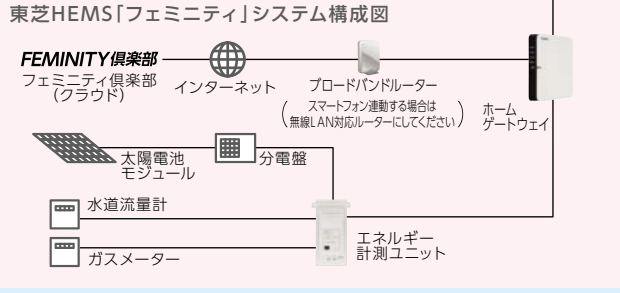

【ガス・CO警報器】