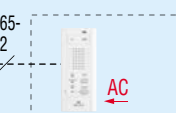

モニターなし増設親機
VH-RS (税別) **40,000円**
希望小売価格