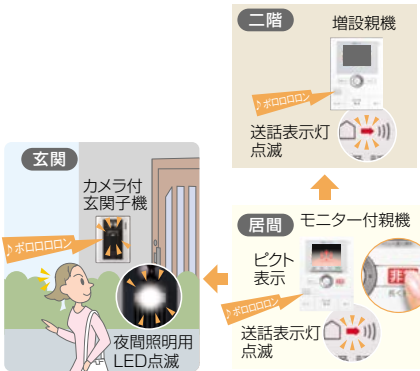

1 戸建住宅の防犯対策について

2 テレビドアホン

3 ドアホン

4 戸建住宅 Renovate

5 セキュリティセンサー

6 電気錠システム

テレビドアホン

ハンズフリーテレビドアホンセット JHS-1AEK-T  
希望小売価格 63,800円(税別)  
●JH-DAKとJH-1 MEK-Tのセット  
●安全確認機能、非常ボタン付  
●録画再生機能付  
●AC電源直結式

【汎用入力接続可能機種】

住宅用火災警報器

→P.70 参照

または

非常ボタン (プレート別)  
JEC-B-119市販品  
※神保電器(株)製  
→P.70 参照

コールボタン・ノンロック式  
QEW-BNW  
希望小売価格 6,500円(税別)  
→P.70 参照

特長

非常ボタン

非常ボタン モニター付親機の非常ボタンを長押しすると、玄関と室内に非常事態を知らせます。

録画機能

6画面録画 1件あたり6画面、最大40件録画。ズームとワイドの組み合わせまたはズームのみ、ワイドのみを選択できます。

例:ズーム3画面+ワイド3画面

パナマワイド

パナマワイド

玄関先を幅広い角度で見渡せます。画像処理により両端のゆがみの少ない映像です。

ズーム&パンチルト

ズーム&パンチルト

ズーム時に画面を上下左右に動かして訪問者をはっきり確認できます。

内線呼出

内線呼出

呼出音(ボン)と音声で呼び出せます。

- 非常ボタン
- 通知表示灯
- 6画面録画
- パナマワイド
- ズーム&パンチルト
- みやすさ補正
- 夜もカラー
- 3.5型カラー
- 玄関モニター
- カメラコイル
- プラストーク
- 送話表示灯
- 夜間表示灯
- 内線呼出
- 移報出力
- 留守対応
- 住警器対応
- コイル対応
- 録画対応
- 増設機対応