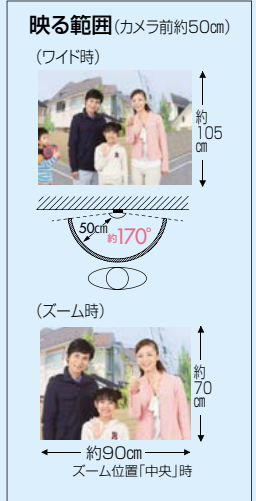

1 戸建住宅の防犯対策について

2 テレビドアホン

3 ドアホン

4 戸建住宅 Renovate

5 セキュリティセンサー

6 電気錠システム

テレビドアホン

JH 非常 1・2

最大設置台数

玄関 1

室内 2

【玄関子機】

【親機】

HQi 認定品

【増設親機】

モニター付増設親機 JH-1H-T
オープン価格
●AC電源直結式
※モニター付増設親機での録画再生はできません。

モニターなし増設親機 JH-1S-T
オープン価格
●AC電源直結式

【増設スピーカー】

呼出音増設スピーカー IER-2
希望小売価格 1,800円(税別)
→P.71 参照

ワイヤレス呼出システム FW-TR(税40円)
オープン価格
●ワイヤレス送信機とワイヤレス受信機のセット
●乾電池式
→P.70 参照

ハンズフリーテレビドアホンセット JHS-1AEK-T
希望小売価格 63,800円(税別)
●JH-DAKとJH-1 MEK-Tのセット
●安全確認機能、非常ボタン付
●録画再生機能付
●AC電源直結式

【汎用入力接続可能機種】

住宅用火災警報器

→P.70 参照

または

非常ボタン (プレート別)
JEC-B-119市販品
※神保電器(株)製
→P.70 参照

コールボタン・ノンロック式
QEW-BNW
希望小売価格 6,500円(税別)
→P.70 参照

特長

非常ボタン

非常ボタン モニター付親機の非常ボタンを長押しすると、玄関と室内に非常事態を知らせます。

録画機能

6画面録画 1件あたり6画面、最大40件録画。ズームとワイドの組み合わせまたはズームのみ、ワイドのみを選択できます。

パナマワイド

パナマワイド

玄関先を幅広い角度で見渡せます。画像処理により両端のゆがみの少ない映像です。

ズーム&パンチルト

ズーム&パンチルト

ズーム時に画面を上下左右に動かして訪問者をはっきり確認できます。

内線呼出

内線呼出

呼出音(ボン)と音声で呼び出せます。

- 非常ボタン
- 通知表示灯
- 6画面録画
- パナマワイド
- ズーム&パンチルト
- みやすさ補正
- 夜もカラー
- 3.5型カラー
- 玄関モニター
- カメラコイル
- プラストーク
- 送話表示灯
- 夜間表示灯
- 内線呼出
- 移報出力
- 留守対応
- 住警器対応
- コイル対応
- 録画対応
- 増設機対応