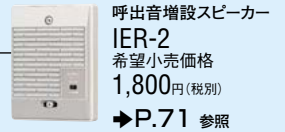

HQi 認定品

【増設親機】

モニター付増設親機 JH-1H-T  
オープン価格  
●AC電源直結式  
※モニター付増設親機での録画再生はできません。

モニターなし増設親機 JH-1S-T  
オープン価格  
●AC電源直結式

【増設スピーカー】

呼出音増設スピーカー IER-2  
希望小売価格 1,800円(税別)  
→P.71 参照

ワイヤレス呼出システム FW-TR(税40円)  
オープン価格  
●ワイヤレス送信機とワイヤレス受信機のセット  
●乾電池式  
→P.70 参照

ハンズフリーテレビドアホンセット JHS-1AEK-T  
希望小売価格 63,800円(税別)  
●JH-DAKとJH-1 MEK-Tのセット  
●安全確認機能、非常ボタン付  
●録画再生機能付  
●AC電源直結式

【汎用入力接続可能機種】

住宅用火災警報器

→P.70 参照

または

非常ボタン (プレート別)  
JEC-B-119市販品  
※神保電器(株)製  
→P.70 参照

コールボタン・ノンロック式  
QEW-BNW  
希望小売価格 6,500円(税別)  
→P.70 参照