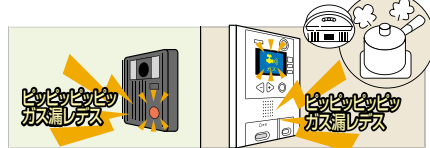

光って教えてくれる 通話ボタンガイダンス

【接続可能オプション品】

【火災感知器】

定温式スポット型感知器 DFG-TW60L 市販品 ●防水型 ※ホーチキ(株)製対応

【ガス・CO警報器】

差動式スポット型感知器 DSC-2RL-A 市販品 ※ホーチキ(株)製対応

【ガス・CO警報器】

ガス・CO警報器 AXW-815G 希望小売価格 12,000円(税別) ●不完全燃焼警報機能付 ●取付ベース700円(税別)必要 P.123 参照

【コールボタン】

コールボタン QEW-BW 希望小売価格 6,500円(税別) ※パナソニック(株)製 P.70 参照

【増設親機】

モニターなし増設親機 VH-RS 希望小売価格 40,000円(税別)

【補助音響装置】

補助音響装置 ICR-1 希望小売価格 1,800円(税別)

ワイヤレス呼出システム FW-TR オープン価格 ●ワイヤレス送信機とワイヤレス受信機のセット ●乾電池式 P.70 参照

【受話器】

受話器 VHW-HSK 希望小売価格 15,000円(税別)

特長

各種センサー対応

火災感知器、ガス・CO警報器などを接続でき、それらが動くと警報アイコン表示(モニター付親機)と音声警報で室内と玄関に知らせます。

録画機能

留守中に誰が来たのかを確認できます。1件ごとに6画面連続録画(1秒間隔)、最大40件録画できます。

非常ボタン

非常事態が発生したときに押して室内と玄関に非常を知らせます。