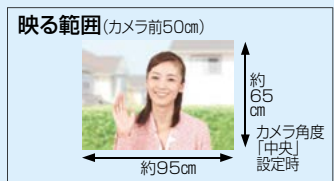

セキュリティテレビドアホン

QH録画2・2

最大設置台数

玄関 2

室内 2

【玄関子機①】

カメラ付玄関子機 VH-KDCPA-B 希望小売価格 36,500円(税別)

LED照明はありませんが夜でもカラーで確認できます。(画面はイメージです)