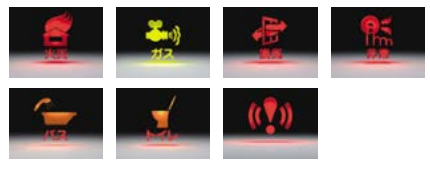

【コールボタン】

コールボタン QEW-BW 希望小売価格 6,500円(税別) ※パナソニック(株)製 P.70 参照

【増設親機】

モニターなし増設親機 VH-RS 希望小売価格 40,000円(税別)

【補助音響装置】

補助音響装置 ICR-1 希望小売価格 1,800円(税別)

ワイヤレス呼出システム FW-TR オープン価格 ●ワイヤレス送信機とワイヤレス受信機のセット ●乾電池式 P.70 参照

【受話器】

受話器 VHW-HSK 希望小売価格 15,000円(税別)

特長

各種センサー対応

火災感知器、ガス・CO警報器などを接続でき、それらが動くと警報アイコン表示(モニター付親機)と音声警報で室内と玄関に知らせます。

録画機能

留守中に誰が来たのかを確認できます。1件ごとに6画面連続録画(1秒間隔)、最大40件録画できます。

非常ボタン

非常事態が発生したときに押して室内と玄関に非常を知らせます。