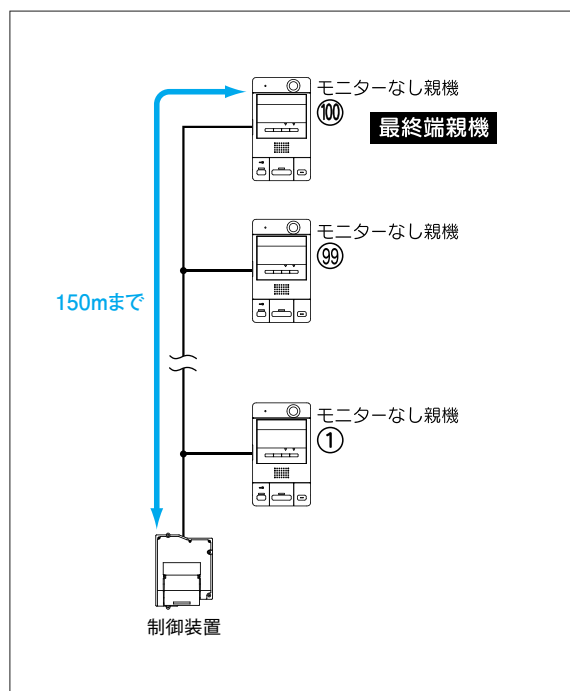

## モニターなし親機の1系統あたりの接続台数について

居室親機が全てモニターなしの場合は増幅分配器を使用せずに1系統あたり100台まで接続可能です。ただし、システムで合計100台、最終端親機までは150mです。

## 最終端末親機について

居室親機がモニター付のみ、モニター付とモニターなしが混在している場合は、1系統25台親機接続時に必要な住戸アダプターは24台です。

●システム内の居室親機が全てモニターなしの場合は、幹線と居室親機の接続には中継端子台の使用をおすすめします。

■寸法図(mm)

■接続図

※システムのメンテナンス時、容易に幹線から居室を切りはなすことができます。