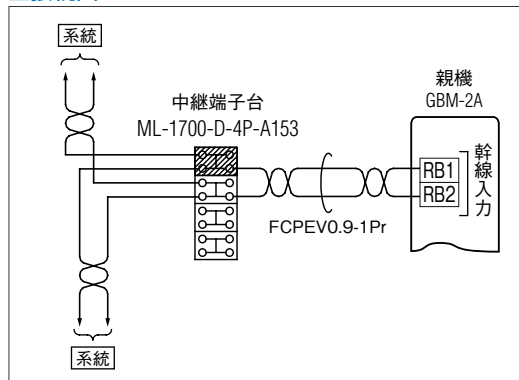

## モニターなし親機の1系統あたりの接続台数について

居室親機が全てモニターなしの場合は増幅分配器を使用せずに1系統あたり100台まで接続可能です。ただし、システムで合計100台、最終端親機までは150mです。

## 最終端末親機について

居室親機がモニター付のみ、モニター付とモニターなしが混在している場合は、1系統25台親機接続時に必要な住戸アダプターは24台です。

●システム内の居室親機が全てモニターなしの場合は、幹線と居室親機の接続には中継端子台の使用をおすすめします。

■寸法図(mm)

■接続図

※システムのメンテナンス時、容易に幹線から居室を切りはなすことができます。