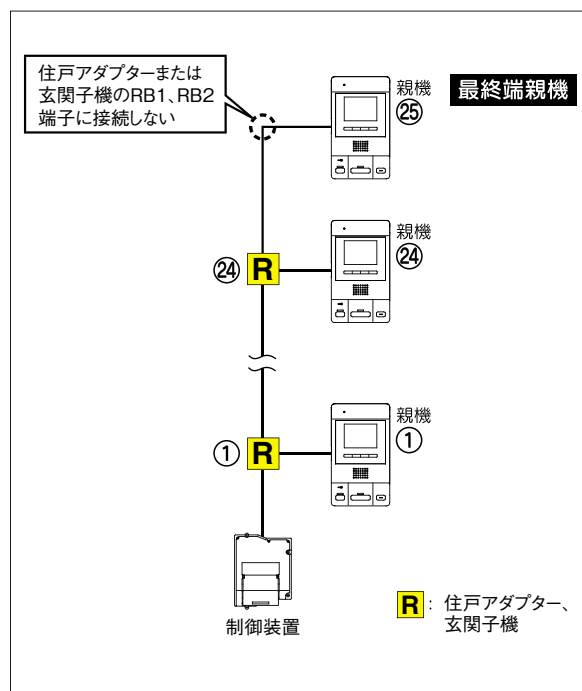

## モニターなし親機の1系統あたりの接続台数について

居室親機が全てモニターなしの場合は増幅分配器を使用せずに1系統あたり100台まで接続可能です。ただし、システムで合計100台、最終端親機までは150mです。

## 最終端末親機について

居室親機がモニター付のみ、モニター付とモニターなしが混在している場合は、1系統25台親機接続時に必要な住戸アダプターは24台です。

●システム内の居室親機が全てモニターなしの場合は、幹線と居室親機の接続には中継端子台の使用をおすすめします。

■寸法図(mm)

■接続図

※システムのメンテナンス時、容易に幹線から居室を切りはなすことができます。