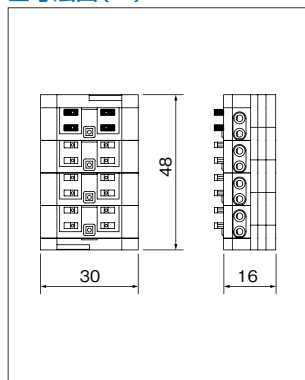

## 最終端末親機について

居室親機がモニター付のみ、モニター付とモニターなしが混在している場合は、1系統25台親機接続時に必要な住戸アダプターは24台です。

●システム内の居室親機が全てモニターなしの場合は、幹線と居室親機の接続には中継端子台の使用をおすすめします。

■寸法図(mm)

■接続図

※システムのメンテナンス時、容易に幹線から居室を切りはなすことができます。