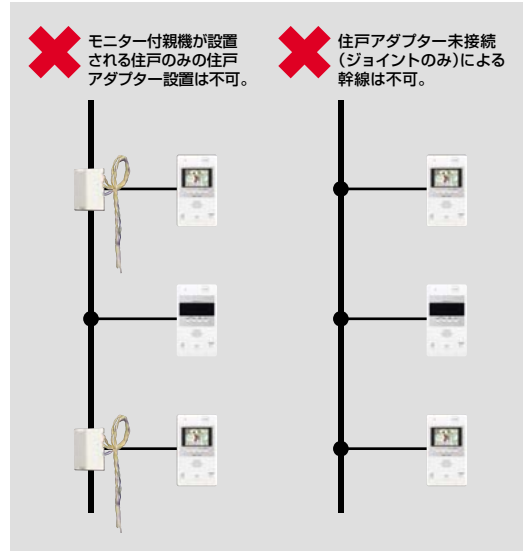

D種接地 ← AC100V直結

【システム構成のポイント】

●システム内にモニター付親機・モニターなし親機が混在する場合は、必ずカメラ付集合玄関機を設置してください。
2台設置する場合も、2台ともカメラ付集合玄関機を設置してください。

●システム内にモニター付親機・モニターなし親機が混在する場合は、玄関子機に内蔵している住戸アダプターを使用するか、住戸アダプターを別設置してください。

※下記のシステム構成はできません。

- 住戸玄関映像あり
- エントランス映像なし

●システム内にモニター付親機を設置するには、カメラ付集合玄関機が必要となります。