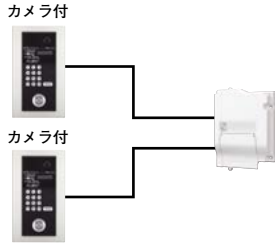

D種接地 ← AC100V直結

【システム構成のポイント】

●システム内にモニター付親機・モニターなし親機が混在する場合は、必ずカメラ付集合玄関機を設置してください。
2台設置する場合も、2台ともカメラ付集合玄関機を設置してください。

●システム内にモニター付親機・モニターなし親機が混在する場合は、玄関子機に内蔵している住戸アダプターを使用するか、住戸アダプターを別設置してください。

※下記のシステム構成はできません。

- 住戸玄関映像あり
- エントランス映像なし

●システム内にモニター付親機を設置するには、カメラ付集合玄関機が必要となります。