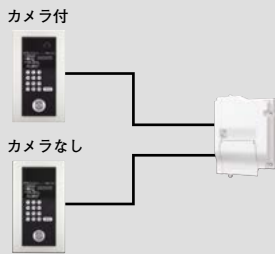

D種接地 ← AC100V直結

【システム構成のポイント】

●システム内にモニター付親機・モニターなし親機が混在する場合は、必ずカメラ付集合玄関機を設置してください。
2台設置する場合も、2台ともカメラ付集合玄関機を設置してください。

●システム内にモニター付親機・モニターなし親機が混在する場合は、玄関子機に内蔵している住戸アダプターを使用するか、住戸アダプターを別設置してください。

※下記のシステム構成はできません。

- 住戸玄関映像あり
- エントランス映像なし

●システム内にモニター付親機を設置するには、カメラ付集合玄関機が必要となります。