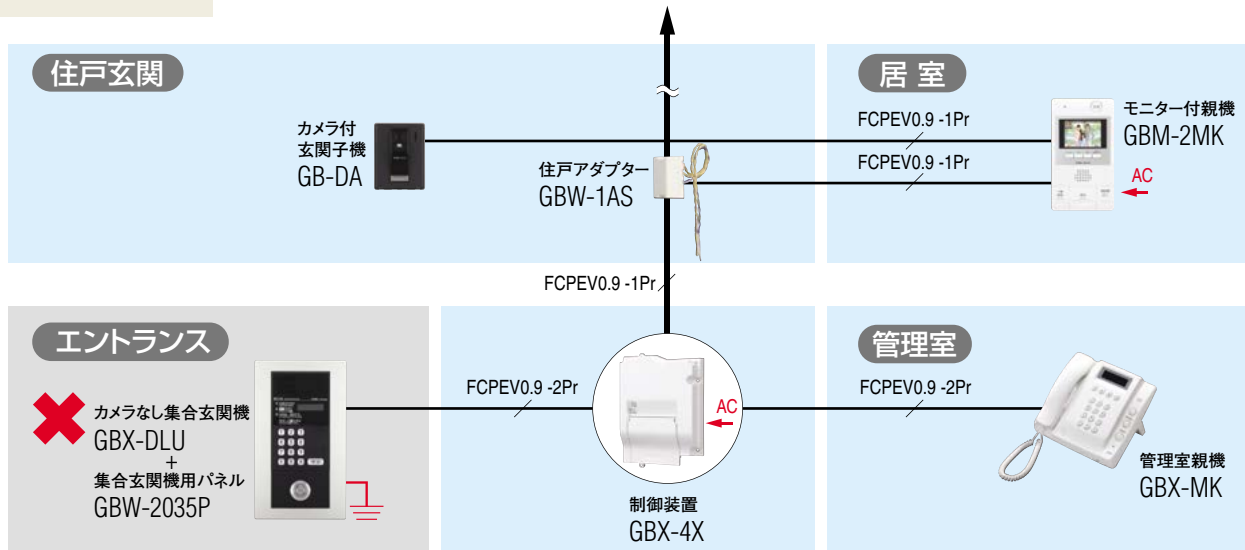

D種接地 ← AC100V直結

【システム構成のポイント】

●システム内にモニター付親機・モニターなし親機が混在する場合は、必ずカメラ付集合玄関機を設置してください。
2台設置する場合も、2台ともカメラ付集合玄関機を設置してください。

●システム内にモニター付親機・モニターなし親機が混在する場合は、玄関子機に内蔵している住戸アダプターを使用するか、住戸アダプターを別設置してください。

※下記のシステム構成はできません。

- 住戸玄関映像あり
- エントランス映像なし

●システム内にモニター付親機を設置するには、カメラ付集合玄関機が必要となります。