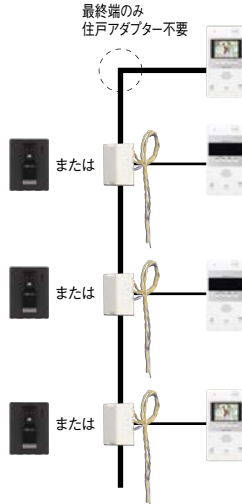

D種接地 ← AC100V直結

【システム構成のポイント】

●システム内にモニター付親機・モニターなし親機が混在する場合は、必ずカメラ付集合玄関機を設置してください。
2台設置する場合も、2台ともカメラ付集合玄関機を設置してください。

●システム内にモニター付親機・モニターなし親機が混在する場合は、玄関子機に内蔵している住戸アダプターを使用するか、住戸アダプターを別設置してください。

※下記のシステム構成はできません。

- 住戸玄関映像あり
- エントランス映像なし

●システム内にモニター付親機を設置するには、カメラ付集合玄関機が必要となります。