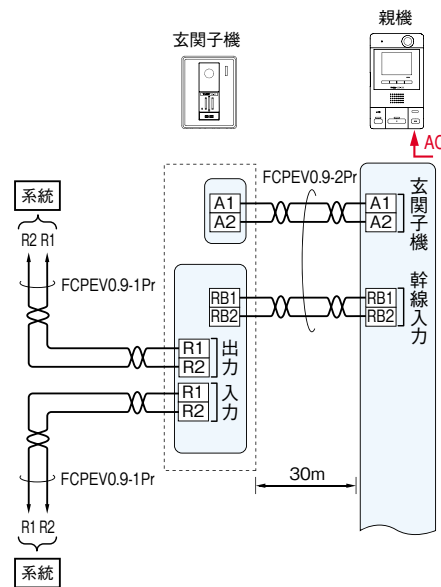

D種接地 ← AC100V直結

### 住戸アダプター内蔵の幹線システムも設計できます。

住戸アダプターを玄関子機に内蔵することで、映像系統の配線を簡略化でき、省施工にもつながります。

#### ■接続図

●最終端親機の場合、内蔵している住戸アダプターは使用しない。