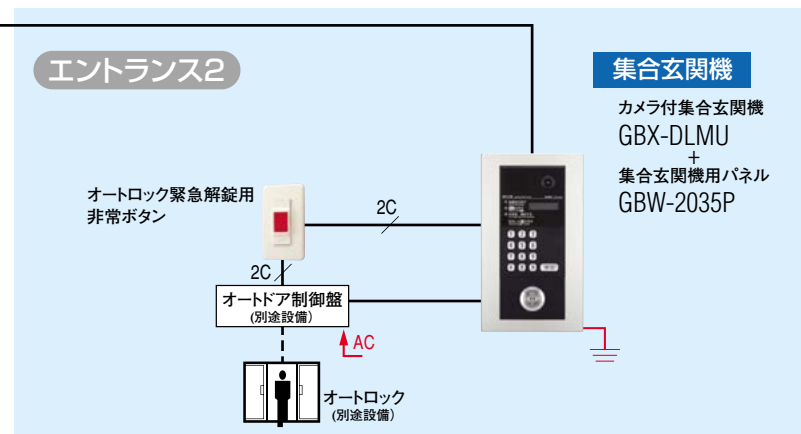

D種接地 ← AC100V直結

### 住戸アダプター内蔵の幹線システムも設計できます。

住戸アダプターを玄関子機に内蔵することで、映像系統の配線を簡略化でき、省施工にもつながります。

#### ■接続図

●最終端親機の場合、内蔵している住戸アダプターは使用しない。