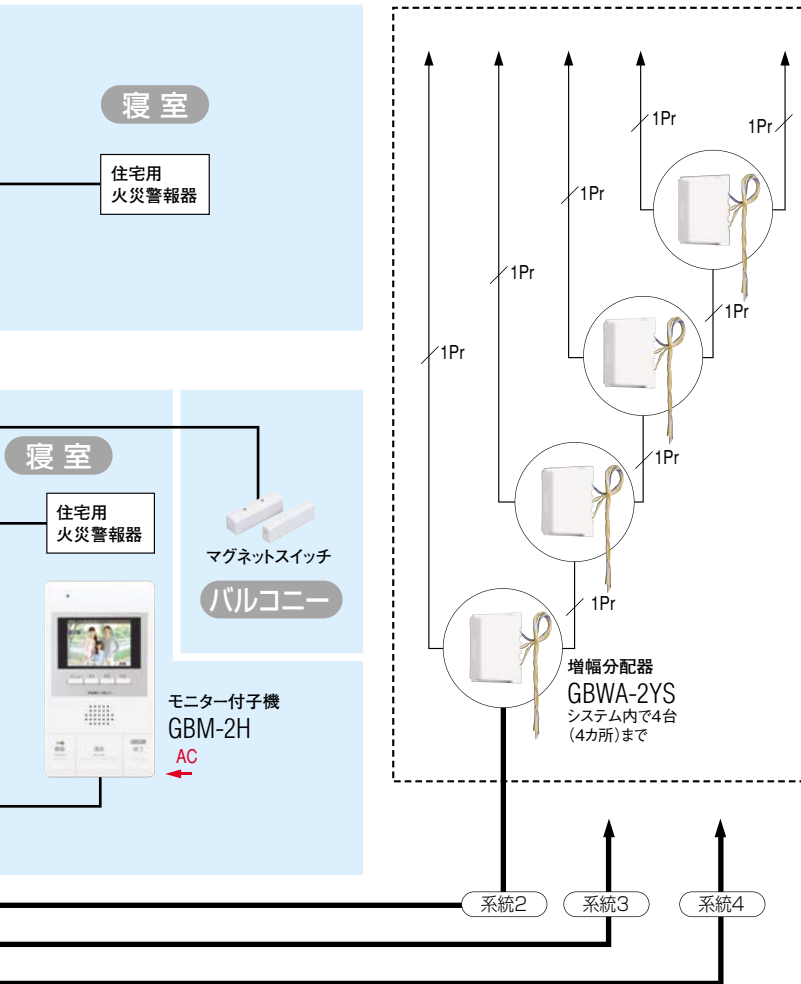

D種接地 ← AC100V直結

### 住戸アダプター内蔵の幹線システムも設計できます。

住戸アダプターを玄関子機に内蔵することで、映像系統の配線を簡略化でき、省施工にもつながります。

#### ■接続図

●最終端親機の場合、内蔵している住戸アダプターは使用しない。