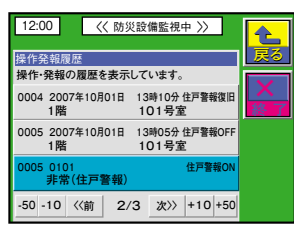

## 6.4型タッチパネル

一目でわかる画面表示 カラー液晶タッチパネル&ガイダンスで簡単に操作できます。

感知器作動画面 住戸で感知器が作動したとき、一体盤で感知器作動警報を行えます。

インターホン操作禁止機能 一体盤のテンキー操作を無効にできません。エントランスなどの共用スペースに設置する場合に、いたづら防止の為に活用できます。

操作発報履歴 画面で最大3000件の操作発報履歴を見ることができます。