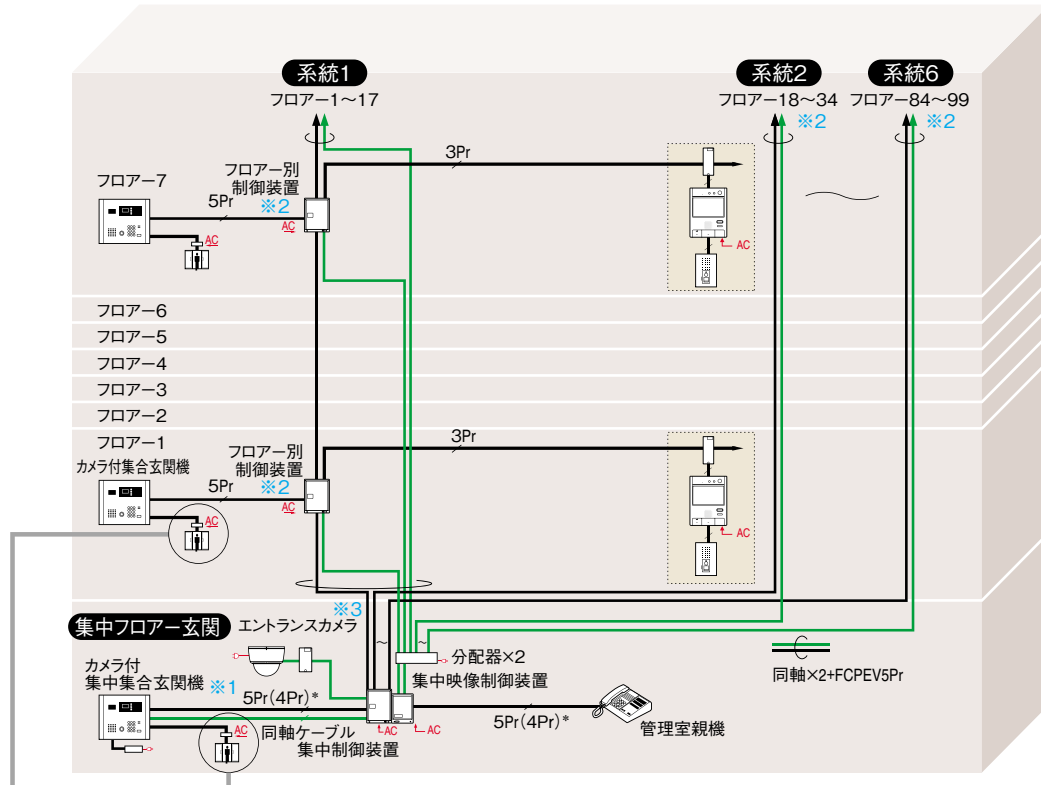

系統図例

自火報設備系統は省略

ダブルオートロックシステム :最大1棟99フロアー(エリア)、全体で4,800住戸を集中管理

- ※1:ケーブル補償器(市販品)は集中映像制御装置-カメラ付集中集合玄関機間が200mを超える場合に必要。(300mまで)
- ※2:ケーブル補償器(市販品)は集中映像制御装置-フロアー別制御装置間が400mを超える場合に必要。(1kmまで)
- ※3:ケーブル補償器(市販品)はエントランスカメラ-集中映像制御装置間が100mを超える場合に必要。(300mまで)

ダブルオートロック

- ①集中フロアー玄関と、各フロアーに設置した
- ②フロアー玄関のオートロックでしっかりガード

フロアー内の監視カメラシステム連動について

- フロアー内の監視カメラシステムの映像を住宅情報盤でモニターできます。
- ※ほかのフロアーの監視カメラの映像はモニターできません。
 - ※集中フロアー玄関のエントランスカメラの映像はモニターできません。

※4:集中(映像)制御装置には接続できません。

○Pr(Pr) *FCPEV 0.9ツイストペアケーブルをご使用ください。 *印()内は使用ペア数です。