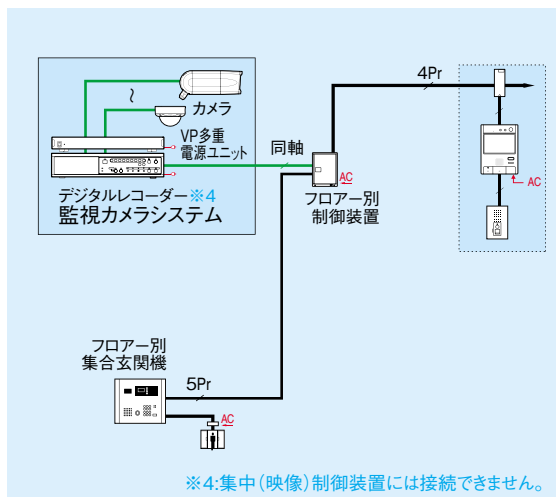

系統図例

自火報設備系統は省略

ダブルオートロックシステム :最大1棟99フロアー(エリア)、全体で4,800住戸を集中管理

- ※1:ケーブル補償器(市販品)は集中映像制御装置-カメラ付集中集合玄関機間が200mを超える場合に必要。(300mまで)
- ※2:ケーブル補償器(市販品)は集中映像制御装置-フロアー別制御装置間が400mを超える場合に必要。(1kmまで)
- ※3:ケーブル補償器(市販品)はエントランスカメラ-集中映像制御装置間が100mを超える場合に必要。(300mまで)

ダブルオートロック

- ①集中フロアー玄関と、各フロアーに設置した
- ②フロアー玄関のオートロックでしっかりガード

フロアー内の監視カメラシステム連動について

- フロアー内の監視カメラシステムの映像を住宅情報盤でモニターできます。
- ※ほかのフロアーの監視カメラの映像はモニターできません。
 - ※集中フロアー玄関のエントランスカメラの映像はモニターできません。

※4:集中(映像)制御装置には接続できません。