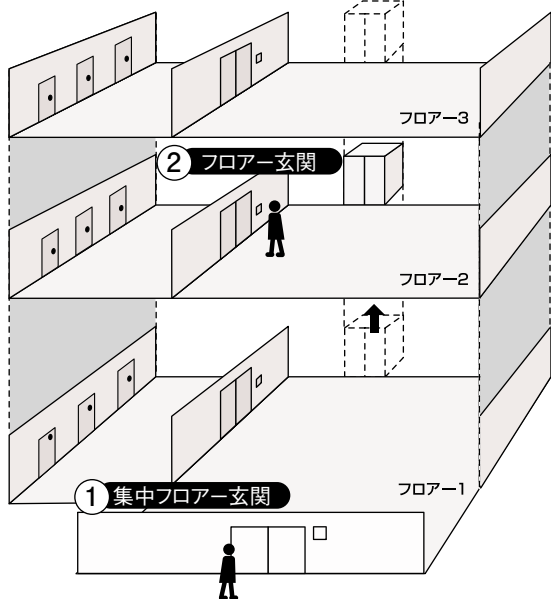

系統図例

自火報設備系統は省略

ダブルオートロックシステム :最大1棟99フロアー(エリア)、全体で4,800住戸を集中管理

- ※1:ケーブル補償器(市販品)は集中映像制御装置-カメラ付集中集合玄関機間が200mを超える場合に必要。(300mまで)
- ※2:ケーブル補償器(市販品)は集中映像制御装置-フロアー別制御装置間が400mを超える場合に必要。(1kmまで)
- ※3:ケーブル補償器(市販品)はエントランスカメラ-集中映像制御装置間が100mを超える場合に必要。(300mまで)

ダブルオートロック

- ①集中フロアー玄関と、各フロアーに設置した
- ②フロアー玄関のオートロックでしっかりガード

フロアー内の監視カメラシステム連動について

- フロアー内の監視カメラシステムの映像を住宅情報盤でモニターできます。
- ※ほかのフロアーの監視カメラの映像はモニターできません。
 - ※集中フロアー玄関のエントランスカメラの映像はモニターできません。

※4:集中(映像)制御装置には接続できません。