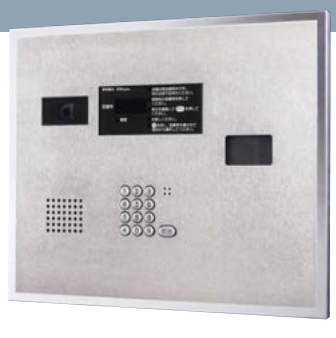

事例02

●ステンレス
色:スポテッドウッド

LOHAS、ECOといったキーワードにマッチするウッド調のデザインです。暖かみを感じさせながら重厚な印象を与え、和風・洋風どちらでもご利用いただけます。

6 DASH
WISMP

7 DASH
WISM一体盤

8 自火報設備機器

9 小規模マンション
システム向け

10 ワイヤレス
呼出システム

11 集合住宅
Renovate

12 保守メンテナンス
について

事例03

●ステンレス
色:バイアスカーボン

スタイリッシュなスリムタイプで、どんなエントランスにも無理なく合わせることができます。全面を黒のカーボン調で仕上げ、クールで近未来的な集合玄関を演出します。

事例04

●ステンレス
色:全周鏡面
・パイレーション仕様
・カードリーダ組込

全周に鏡面加工を施すことで集合玄関機のデザイン性を高めています。また、カードリーダを組み込む事でエントランスに設置される機器の一体化を図りました。