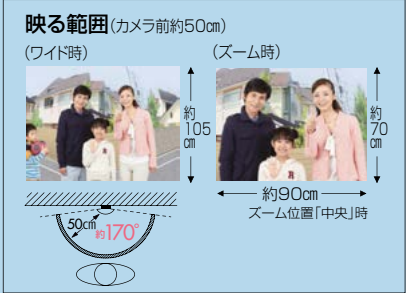

スマートフォン連動テレビドアホン

ROCO ワイド スマホ

最大設置台数
玄関 **2** 室内 **4**

【玄関子機①】

カメラ付玄関子機

ハンズフリーテレビドアホンセット
JH-24AP
希望小売価格
76,800円(税別)
●JH-DAとJH-2MAP-Tのセット
●録画再生機能付
●インターホンアプリ対応
●AC電源直結式

夜の訪問者の顔もカラー映像で確認できます。(カメラ前約50cm)

【親機】