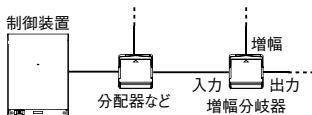

分配器VJW-2YUについて

分配器の接続制限

分配器は1系統当たり直列2台、合計3台まで接続できます。

増幅器・増幅分岐器を接続しても分配器の接続台数は増えません。

増幅分岐器VJWA-2Uについて

増幅分岐器の接続制限

- ・増幅分岐器は制御装置からの居室系統当たり10台、システムで合計20台まで接続できます。
- ・増幅分岐器の入力は制御装置または増幅分岐器の出力側に接続してください。
- ・増幅側に接続する住戸アダプター、分配器の合計は24台までです。(増幅分岐器を含め25台です)

増幅分岐器の増幅側に増幅分岐器は接続できません。

増幅分岐器の入力には制御装置、増幅分岐器以外の機器は接続できません。

増幅分岐器の出力側には増幅分岐器以外の機器は接続できません。