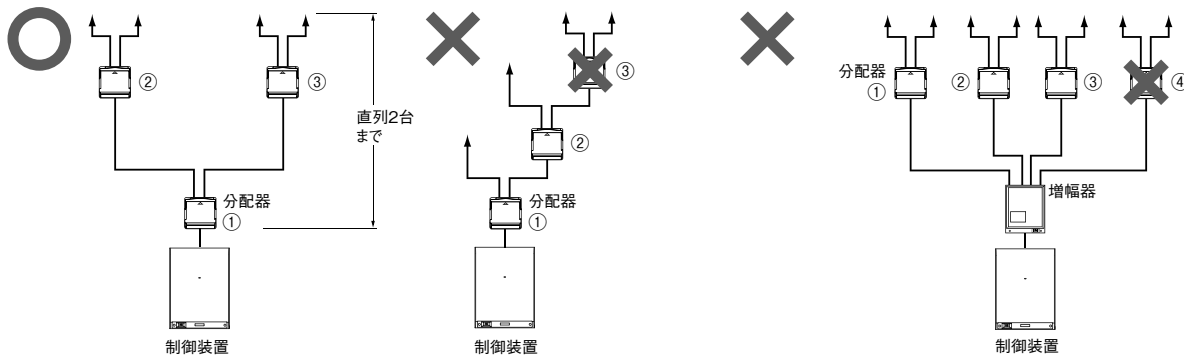

分配器VJW-2YUについて

分配器の接続制限

分配器は1系統当たり直列2台、合計3台まで接続できます。

増幅器・増幅分岐器を接続しても分配器の接続台数は増えません。

増幅分岐器VJWA-2Uについて

増幅分岐器の接続制限

- ・増幅分岐器は制御装置からの居室系統当たり10台、システムで合計20台まで接続できます。
- ・増幅分岐器の入力は制御装置または増幅分岐器の出力側に接続してください。
- ・増幅側に接続する住戸アダプター、分配器の合計は24台までです。(増幅分岐器を含め25台です)

増幅分岐器の増幅側に増幅分岐器は接続できません。

増幅分岐器の入力には制御装置、増幅分岐器以外の機器は接続できません。

増幅分岐器の出力側には増幅分岐器以外の機器は接続できません。