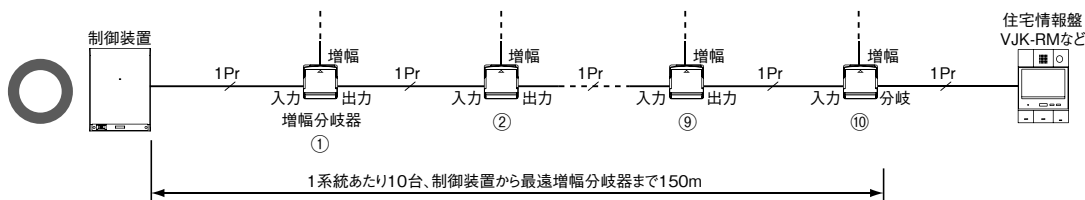

分配器VJW-2YUについて

分配器の接続制限

分配器は1系統当たり直列2台、合計3台まで接続できます。

増幅器・増幅分岐器を接続しても分配器の接続台数は増えません。

増幅分岐器VJWA-2Uについて

増幅分岐器の接続制限

- ・増幅分岐器は制御装置からの居室系統当たり10台、システムで合計20台まで接続できます。
- ・増幅分岐器の入力は制御装置または増幅分岐器の出力側に接続してください。
- ・増幅側に接続する住戸アダプター、分配器の合計は24台までです。(増幅分岐器を含め25台です)

増幅分岐器の増幅側に増幅分岐器は接続できません。

増幅分岐器の入力には制御装置、増幅分岐器以外の機器は接続できません。

増幅分岐器の出力側には増幅分岐器以外の機器は接続できません。