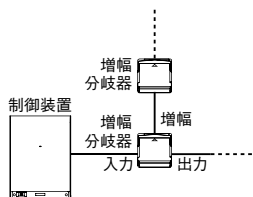

分配器VJW-2YUについて

分配器の接続制限

分配器は1系統当たり直列2台、合計3台まで接続できます。

増幅器・増幅分岐器を接続しても分配器の接続台数は増えません。

増幅分岐器VJWA-2Uについて

増幅分岐器の接続制限

- ・増幅分岐器は制御装置からの居室系統当たり10台、システムで合計20台まで接続できます。
- ・増幅分岐器の入力は制御装置または増幅分岐器の出力側に接続してください。
- ・増幅側に接続する住戸アダプター、分配器の合計は24台までです。(増幅分岐器を含め25台です)

増幅分岐器の増幅側に増幅分岐器は接続できません。

増幅分岐器の入力には制御装置、増幅分岐器以外の機器は接続できません。

増幅分岐器の出力側には増幅分岐器以外の機器は接続できません。