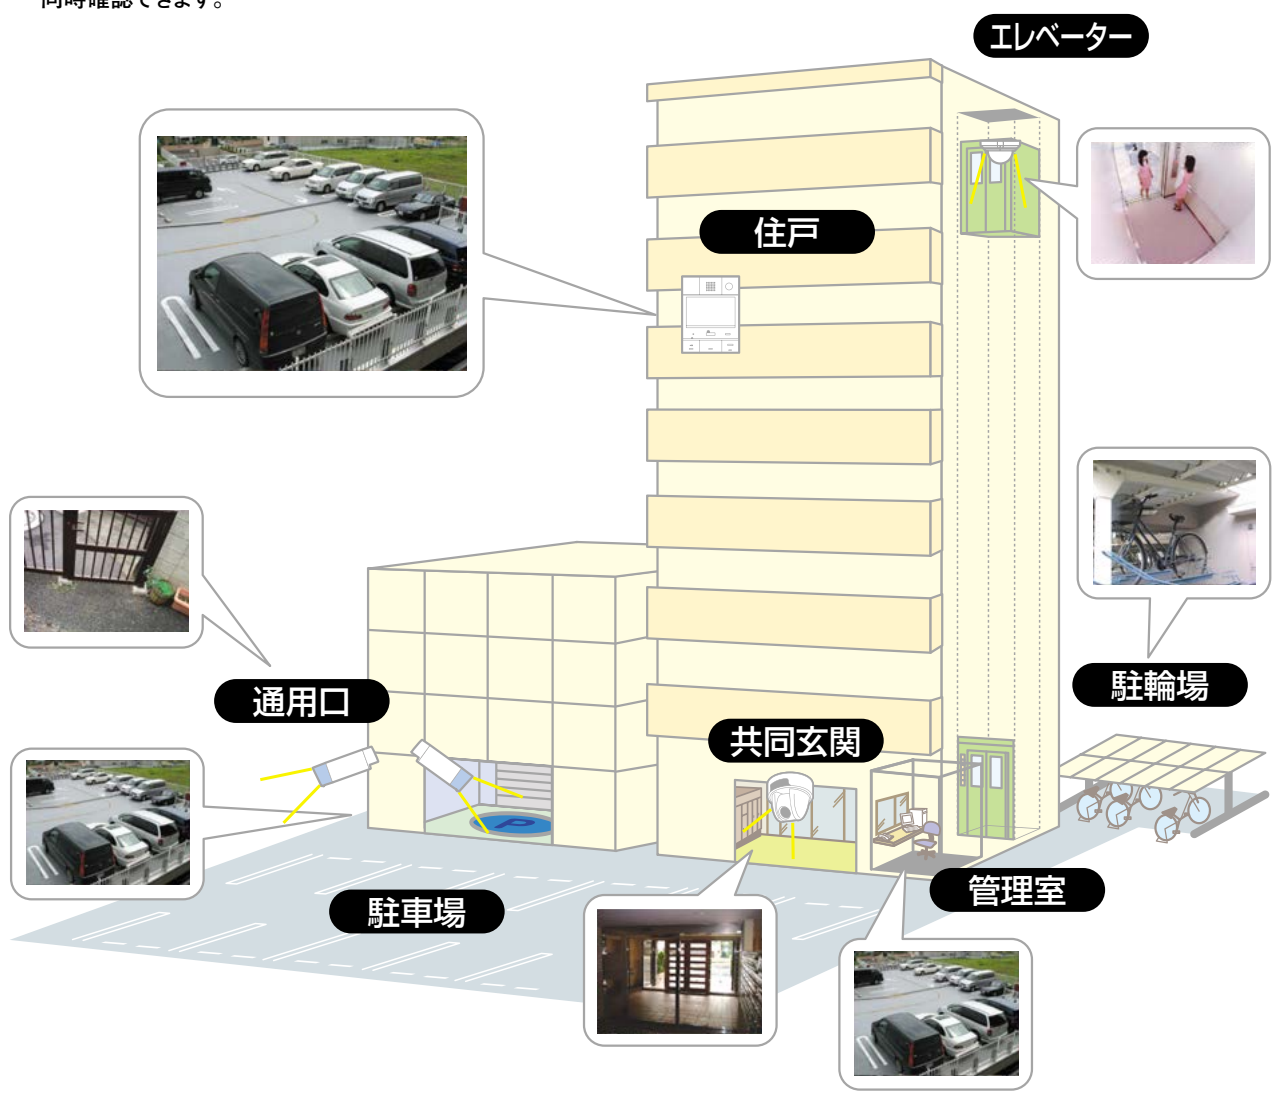

1 集合住宅システム
ご選択にあたって

2 VIXUS

3 VIXUS
1Pr

4 DASH
WISMP7

5 うくタッチ

6 DASH
WISMP

7 DASH
WISMP
一体盤

8 自火報設備機器

9 小規模マンション
システム

10 ワイヤレス
呼出システム

11 集合住宅
Renovant

12 保守メンテナンス
について

監視カメラシステム

共同スペースの気になる場所を、住戸・管理室でモニター。

- 駐車場、エレベーター、エントランスホールなどの共同スペースに設置した監視カメラの映像を、すべての住戸・管理室で同時確認できます。

■ 接続図例