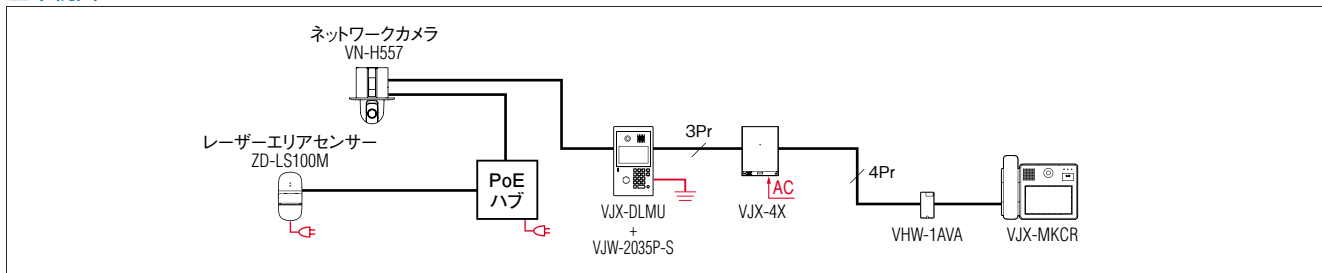

■寸法図(mm)

■系統図

■動作説明図

●センサー検知とカメラの自動追尾で、隠れた不審者も逃がしません。

エントランスカメラを連動させることにより、集合玄関機のカメラ映像とエントランスカメラの映像を住宅情報盤から監視することができます。映像の切り替えも可能です。

エントランスホール

ネットワークカメラ (株)JVCケンウッド製

センサー検知エリア

レーザーエリアセンサー (株)デンソーセルス製

センサー検知エリアに入った不審者をカメラが自動追尾。共連れを狙った不審者を確認できます。

■接続図

集合玄関機ユニット
VJX-DLMU

制御装置

映像信号レベル (100% 白+同期信号) 1.0Vp-p ±10%

輝度信号レベル (100% 白) 714mVp-p ±10%

水平同期信号レベル 286mVp-p ±10%