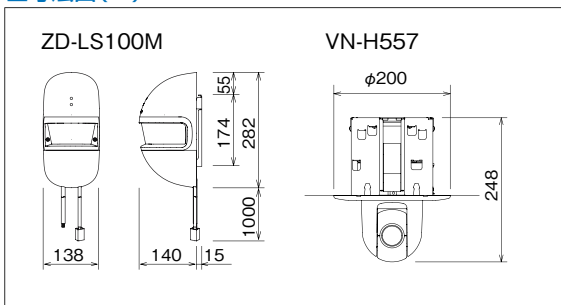

■寸法図(mm)

■系統図

■動作説明図

●センサー検知とカメラの自動追尾で、隠れた不審者も逃がしません。

エントランスカメラを連動させることにより、集合玄関機のカメラ映像とエントランスカメラの映像を住宅情報盤から監視することができます。映像の切り替えも可能です。

エントランスホール

ネットワークカメラ (株)JVCケンウッド製

センサー検知エリア

レーザーエリアセンサー (株)デンソーセルス製

センサー検知エリアに入った不審者をカメラが自動追尾。共連れを狙った不審者を確認できます。

■接続図

集合玄関機ユニット
VJX-DLMU

制御装置

映像信号レベル (100% 白+同期信号) 1.0Vp-p ±10%

輝度信号レベル (100% 白) 714mVp-p ±10%

水平同期信号レベル 286mVp-p ±10%

カラーバースト 286mVp-p ±10%

※映像入力仕様

入カインピーダンスは75Ωとする