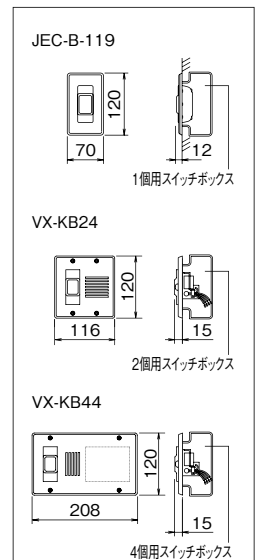

適合パネル	VJW-2035P-S	VJW-2035P-S	VJW-2736P-S	VJW-3736P-S	VJW-4035P-S	VJW-3040P-S
-------	-------------	-------------	-------------	-------------	-------------	-------------

* 既設の集合玄関機のサイズがW270×H350のため、パネルサイズで隠せない部分は壁の加工が必要。

■仕様 (VJX-DLMU)

電源電圧	DC24V(制御装置または電源アダプターPS-2410Aから供給)
消費電流	待受時70mA 最大350mA
カメラ	1/4型カラーCMOS
画素数	モニター:約115万画素 カメラ:130万画素
最低被写体照度	5ルクス
推奨被写体照度	100ルクス以上

形状	壁埋込型
材質	自己消火性樹脂
使用周囲温度	-10~+60℃
防水性能	防まつ形(JIS C 0920 IPX4 相当)
備考	直射日光や強い紫外線の当たる場所への設置は避けること。 逆マスターキースイッチ、非接触キーリーダーは別途ご用意ください。

■寸法図(mm)

オートロック緊急解錠用非常ボタン

緊急解錠ボタン
VX-KB24 (30mm)
希望小売価格
18,300円(税別)
●ステンレス製

緊急解錠ボタン
VX-KB44 (30mm)
希望小売価格
35,000円(税別)
●ステンレス製

非常ボタン (プレート別)
JEC-B-119 市販品
※神保電器(株)製

●緊急のときにボタンを押すと、オートロックが解錠され、入館できます。警報音が鳴り緊急事態を知らせます。

または

■接続図例

■寸法図(mm)

*VX-KB24、VX-KB44は電源アダプターPS-12A 7,350円(税別)が必要です。