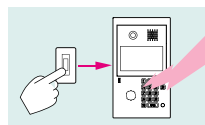

■寸法図(mm)

オートロック緊急解錠用非常ボタン

緊急解錠ボタン
VX-KB24 (30mm)
希望小売価格
18,300円(税別)
●ステンレス製

緊急解錠ボタン
VX-KB44 (30mm)
希望小売価格
35,000円(税別)
●ステンレス製

非常ボタン (プレート別)
JEC-B-119 市販品
※神保電器(株)製

●緊急のときにボタンを押すと、オートロックが解錠され、入館できます。警報音が鳴り緊急事態を知らせます。