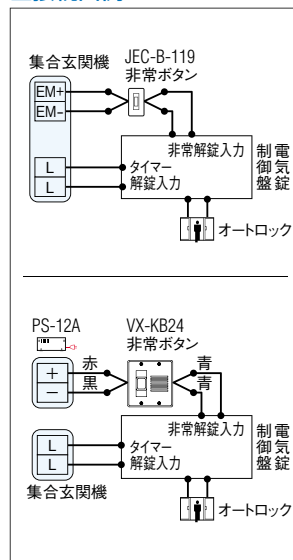

■適合キースイッチ、非接触キーリーダー

宅配表示	適合キースイッチ、非接触キーリーダー
—	美和ロック株製 KS-22、KS-222、KS-12、KS-112 株ゴール製 KS-2K、KS-3K、KS-3R
●	美和ロック株製 キーリーダー RDNT-B05、NTU-002・D 株ゴール製 キーリーダー-KRS-H*3

リニューアル対応表

既設の埋込ボックス	VGX-DBOX	VX-DLBOX		VX-DLMBOX	VGX-DMBOX	他社製品
既設の集合玄関機	VGX-DA(L)*	VEX-D(L)	VDX-DL	VDX-DLM/A	VGX-DALM	
	VGX-DB(L)	VX-D(L)	VEX-DA(L)	VEX-DALM	VGX-DBLM	
	VHX-DL/B	—	—	—	VHX-(K)DLM	

■仕様 (VJX-DLMU)

電源電圧	DC24V(制御装置または電源アダプターPS-2410Aから供給)
消費電流	待受時70mA 最大350mA
カメラ	1/4型カラーCMOS
画素数	モニター:約115万画素 カメラ:130万画素
最低被写体照度	5ルクス
推奨被写体照度	100ルクス以上

形状	壁埋込型
材質	自己消火性樹脂
使用周囲温度	-10~+60℃
防水性能	防まつ形(JIS C 0920 IPX4 相当)
備考	直射日光や強い紫外線の当たる場所への設置は避けること。 逆マスターキースイッチ、非接触キーリーダーは別途ご用意ください。

■寸法図(mm)

オートロック緊急解錠用非常ボタン

緊急解錠ボタン
VX-KB24 (30mm)
希望小売価格
18,300円(税別)
●ステンレス製

緊急解錠ボタン
VX-KB44 (30mm)
希望小売価格
35,000円(税別)
●ステンレス製

非常ボタン (プレート別)
JEC-B-119 市販品
※神保電器(株)製

●緊急のときにボタンを押すと、オートロックが解錠され、入館できます。警報音が鳴り緊急事態を知らせます。

または

■接続図例

■寸法図(mm)

*VX-KB24、VX-KB44は電源アダプターPS-12A 7,350円(税別)が必要です。