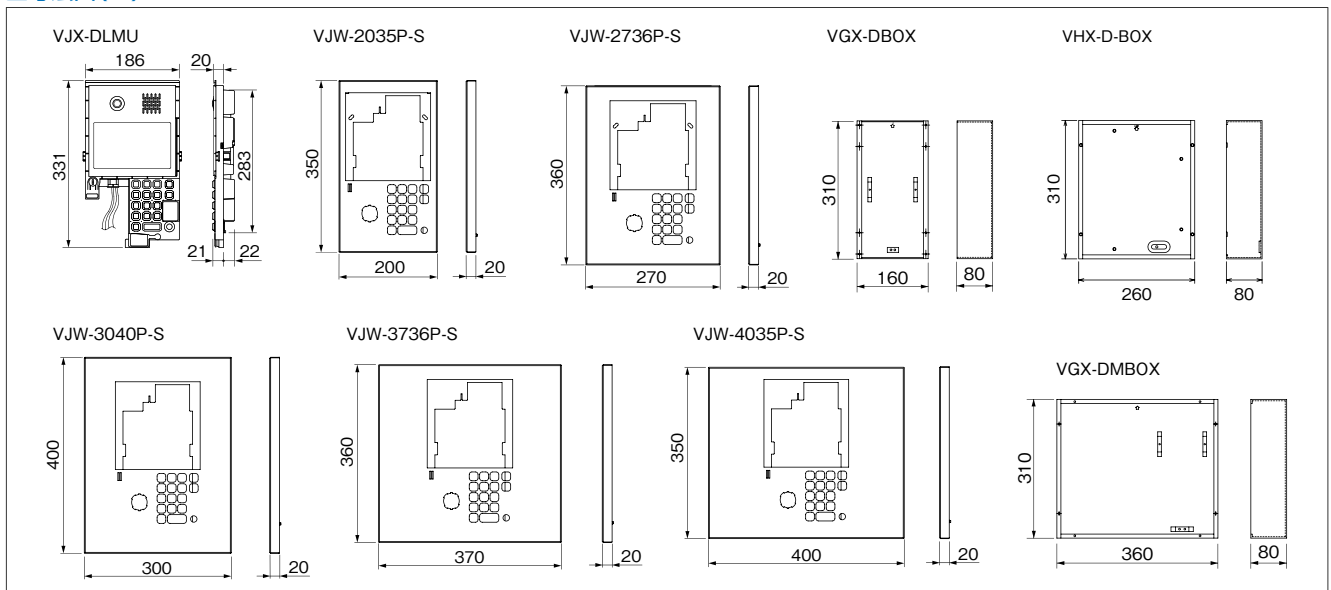

■適合キースイッチ、非接触キーリーダー

宅配表示	適合キースイッチ、非接触キーリーダー
—	美和ロック株製 KS-22、KS-222、KS-12、KS-112 株ゴール製 KS-2K、KS-3K、KS-3R
●	美和ロック株製 キーリーダー RDNT-B05、NTU-002・D 株ゴール製 キーリーダー-KRS-H*3

リニューアル対応表

既設の埋込ボックス	VGX-DBOX	VX-DLBOX		VX-DLMBOX	VGX-DMBOX	他社製品
既設の集合玄関機	VGX-DA(L)*	VEX-D(L)	VDX-DL	VDX-DLM/A	VGX-DALM	
	VGX-DB(L)	VX-D(L)	VEX-DA(L)	VEX-DALM	VGX-DBLM	
	VHX-DL/B	—	—	—	VHX-(K)DLM	

適合パネル	VJW-2035P-S	VJW-2035P-S	VJW-2736P-S	VJW-3736P-S	VJW-4035P-S	VJW-3040P-S

* 既設の集合玄関機のサイズがW270×H350のため、パネルサイズで隠せない部分は壁の加工が必要。

■仕様 (VJX-DLMU)

電源電圧	DC24V(制御装置または電源アダプターPS-2410Aから供給)
消費電流	待受時70mA 最大350mA
カメラ	1/4型カラーCMOS
画素数	モニター:約115万画素 カメラ:130万画素
最低被写体照度	5ルクス
推奨被写体照度	100ルクス以上

形状	壁埋込型
材質	自己消火性樹脂
使用周囲温度	-10~+60℃
防水性能	防まつ形(JIS C 0920 IPX4 相当)
備考	直射日光や強い紫外線の当たる場所への設置は避けること。 逆マスターキースイッチ、非接触キーリーダーは別途ご用意ください。

■寸法図(mm)

オートロック緊急解錠用非常ボタン

緊急解錠ボタン
VX-KB24 (30mm)
希望小売価格
18,300円(税別)
●ステンレス製

緊急解錠ボタン
VX-KB44 (30mm)
希望小売価格
35,000円(税別)
●ステンレス製

非常ボタン (プレート別)
JEC-B-119 市販品
※神保電器(株)製

●緊急のときにボタンを押すと、オートロックが解錠され、入館できます。警報音が鳴り緊急事態を知らせます。

または