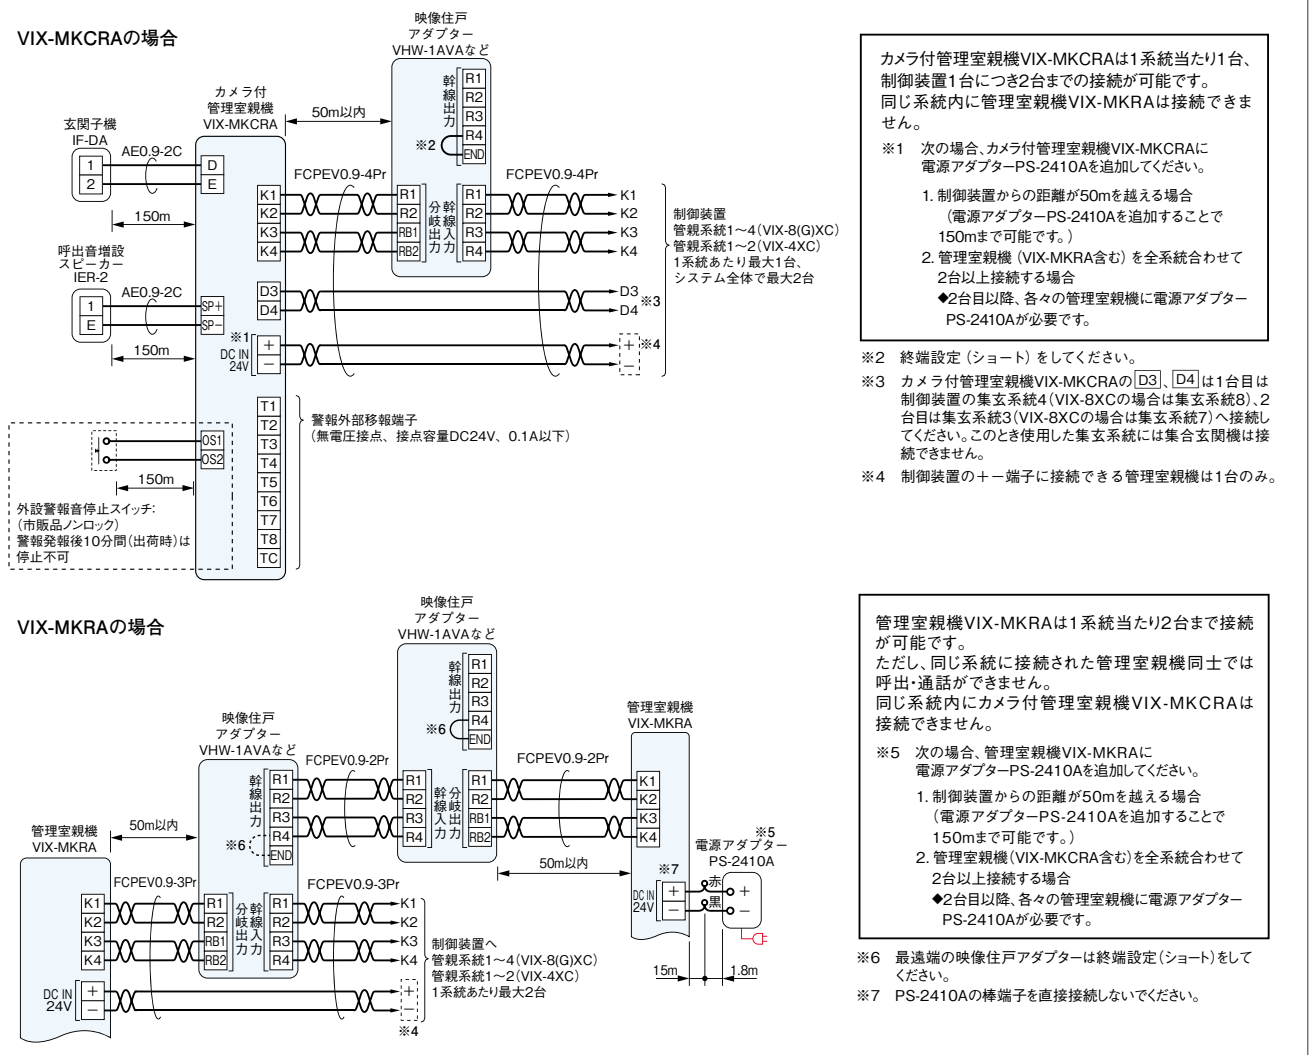

■接続図

AC100V

■取付図

■寸法図 (mm)

■仕様 (VIX-MKCRA)

電源電圧	DC24V (制御装置または電源アダプターから供給)
消費電流	待受時60mA、最大500mA
通話方式	電話型同時通話
カメラ	カラーCCD
カメラ画素数	25万画素
最低被写体照度	5ルクス
カメラ角度	0°、20°
警報音量	76dB以上 (前方50cm、ただし音声は除く)
形状	据置・壁取付両用型
材質	自己消火性樹脂

■仕様 (VIX-MKRA)

電源電圧	DC24V (制御装置または電源アダプターから供給)
消費電流	待受時60mA、最大450mA
通話方式	電話型同時通話
警報音量	76dB以上 (前方50cm、ただし音声は除く)
形状	据置・壁取付両用型
材質	自己消火性樹脂

接続台数について ▶P.134 参照