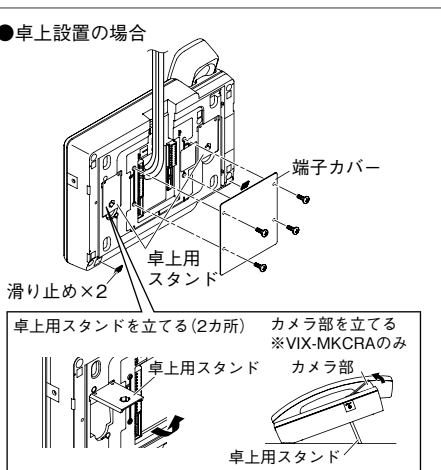

■接続図

AC100V

■取付図

■寸法図 (mm)

■仕様 (VIX-MKCRA)

電源電圧	DC24V (制御装置または電源アダプターから供給)
消費電流	待受時60mA、最大500mA
通話方式	電話型同時通話
カメラ	カラーCCD
カメラ画素数	25万画素
最低被写体照度	5ルクス
カメラ角度	0°、20°
警報音量	76dB以上 (前方50cm、ただし音声は除く)
形状	据置・壁取付両用型
材質	自己消火性樹脂

■仕様 (VIX-MKRA)

電源電圧	DC24V (制御装置または電源アダプターから供給)
消費電流	待受時60mA、最大450mA
通話方式	電話型同時通話
警報音量	76dB以上 (前方50cm、ただし音声は除く)
形状	据置・壁取付両用型
材質	自己消火性樹脂

接続台数について ▶P.134 参照