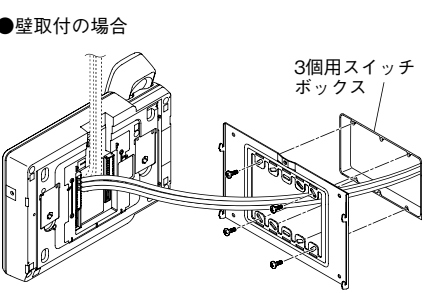

■接続図

AC100V

■取付図

■寸法図 (mm)

■仕様 (VIX-MKCRA)

電源電圧	DC24V (制御装置または電源アダプターから供給)
消費電流	待受時60mA、最大500mA
通話方式	電話型同時通話
カメラ	カラーCCD
カメラ画素数	25万画素
最低被写体照度	5ルクス
カメラ角度	0°、20°
警報音量	76dB以上 (前方50cm、ただし音声は除く)
形状	据置・壁取付両用型
材質	自己消火性樹脂

■仕様 (VIX-MKRA)

電源電圧	DC24V (制御装置または電源アダプターから供給)
消費電流	待受時60mA、最大450mA
通話方式	電話型同時通話
警報音量	76dB以上 (前方50cm、ただし音声は除く)
形状	据置・壁取付両用型
材質	自己消火性樹脂

接続台数について ▶P.134 参照