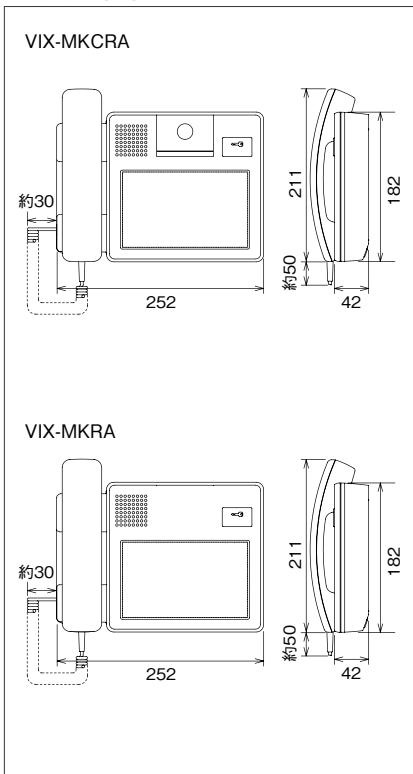

■接続図

AC100V

■取付図

■寸法図 (mm)

■仕様 (VIX-MKCRA)

電源電圧	DC24V (制御装置または電源アダプターから供給)
消費電流	待受時60mA、最大500mA
通話方式	電話型同時通話
カメラ	カラーCCD
カメラ画素数	25万画素
最低被写体照度	5ルクス
カメラ角度	0°、20°
警報音量	76dB以上 (前方50cm、ただし音声は除く)
形状	据置・壁取付両用型
材質	自己消火性樹脂

■仕様 (VIX-MKRA)

電源電圧	DC24V (制御装置または電源アダプターから供給)
消費電流	待受時60mA、最大450mA
通話方式	電話型同時通話
警報音量	76dB以上 (前方50cm、ただし音声は除く)
形状	据置・壁取付両用型
材質	自己消火性樹脂

接続台数について ▶P.134 参照