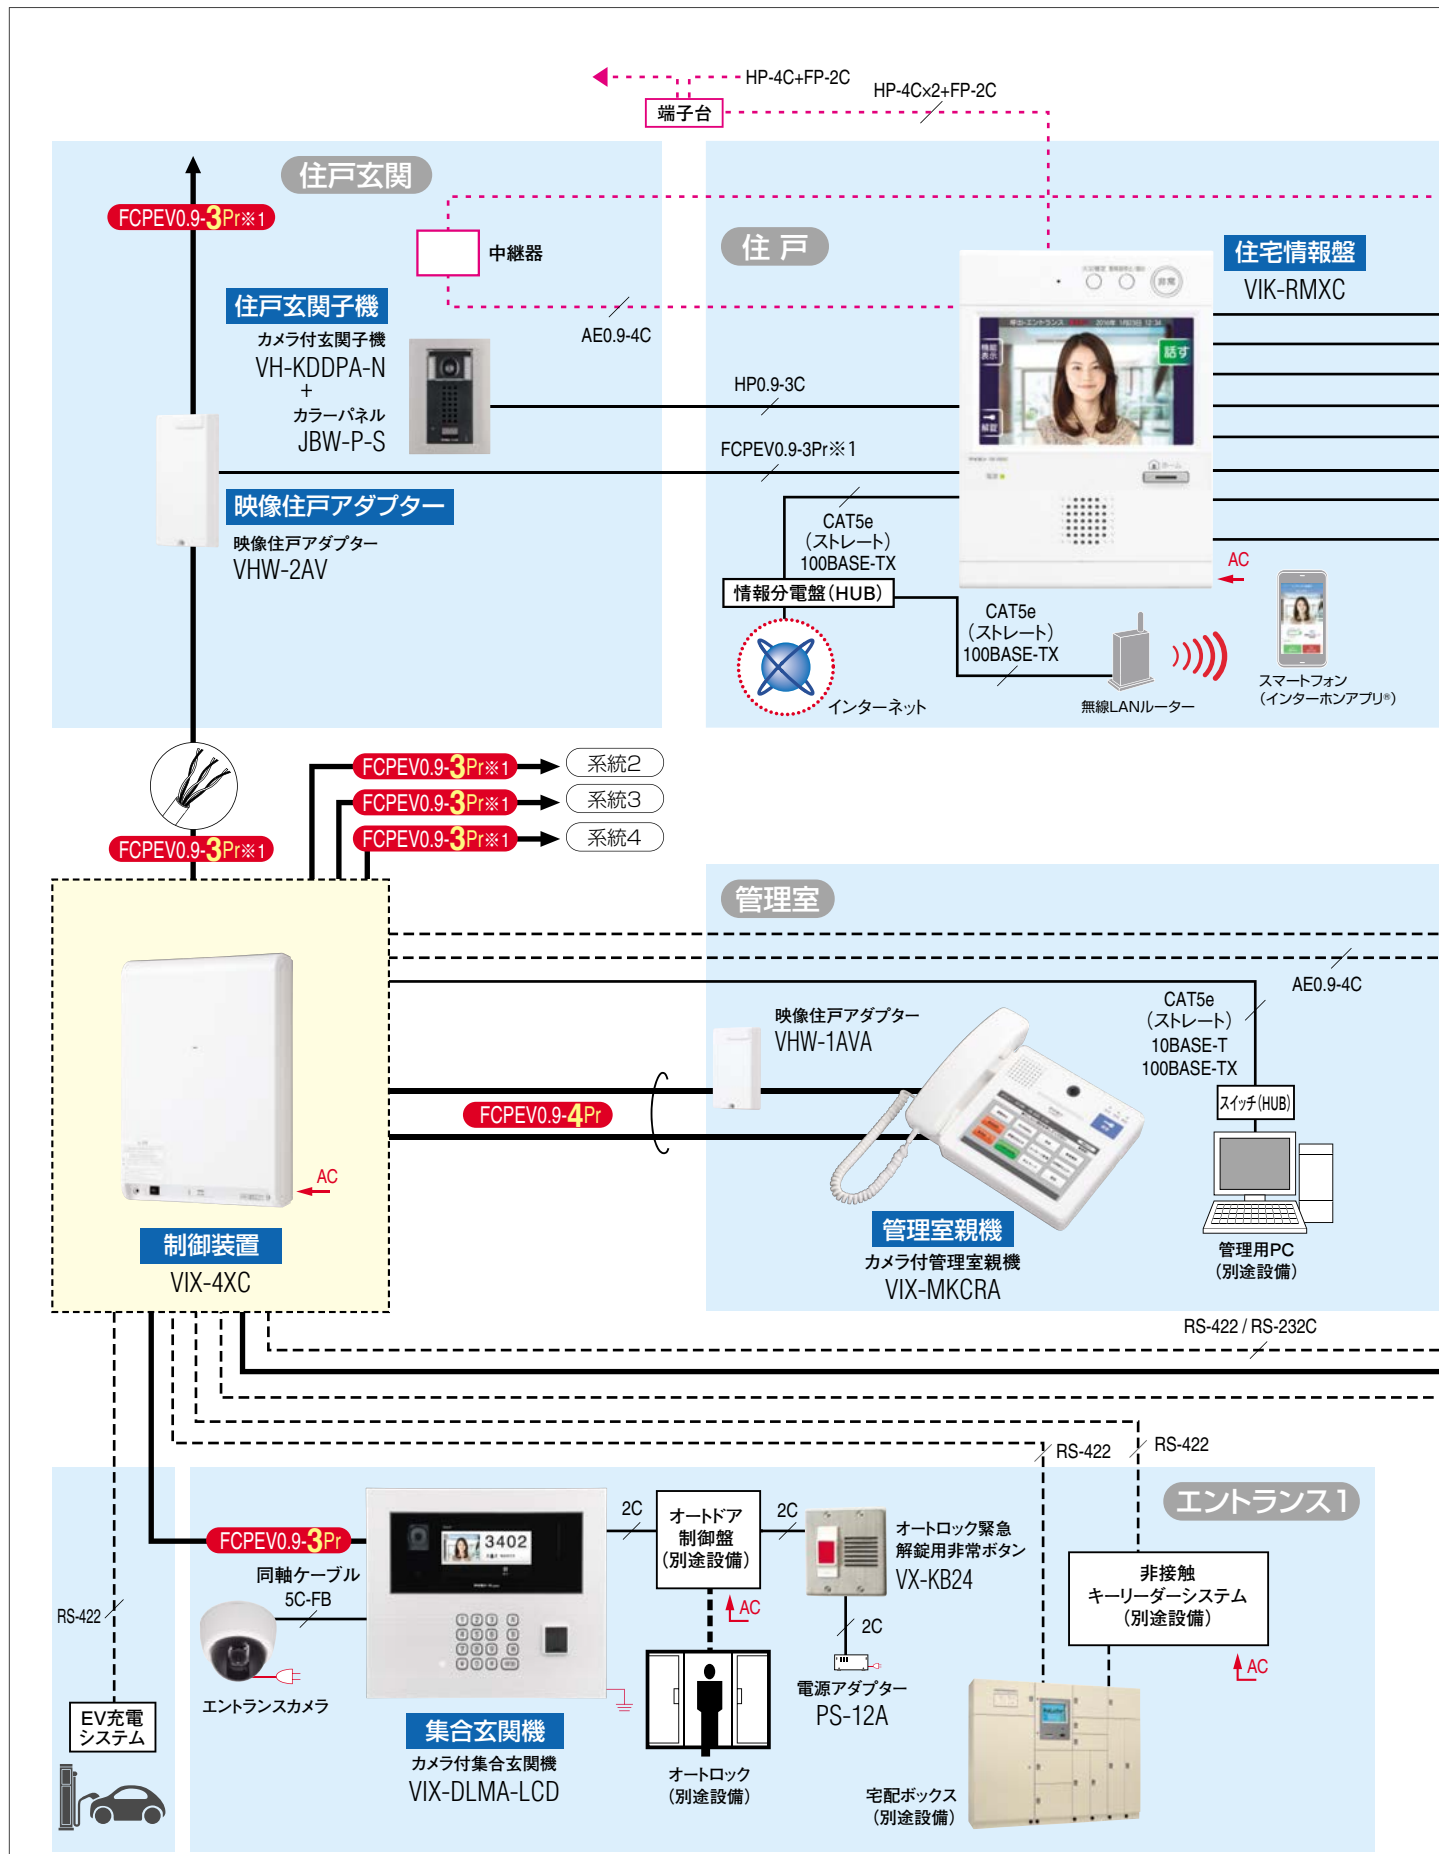

1 集合住宅システム
ご選択にあたって

2 VIXUS

3 VIXUS
1Pr

4 DASH
WISMF

5 らくタッチ

6 DASH
WISMG

7 DASH
WISME

8 自火報設備機器

9 小規模マンション
アパート向け
システム

10 ワイヤレス
呼出システム

11 集合住宅
Revovest

12 保守メンテナンス
について

システム図

※1.1 通話路1映像路の場合は、2ペアでの配線ができます。

..... 自火報設備