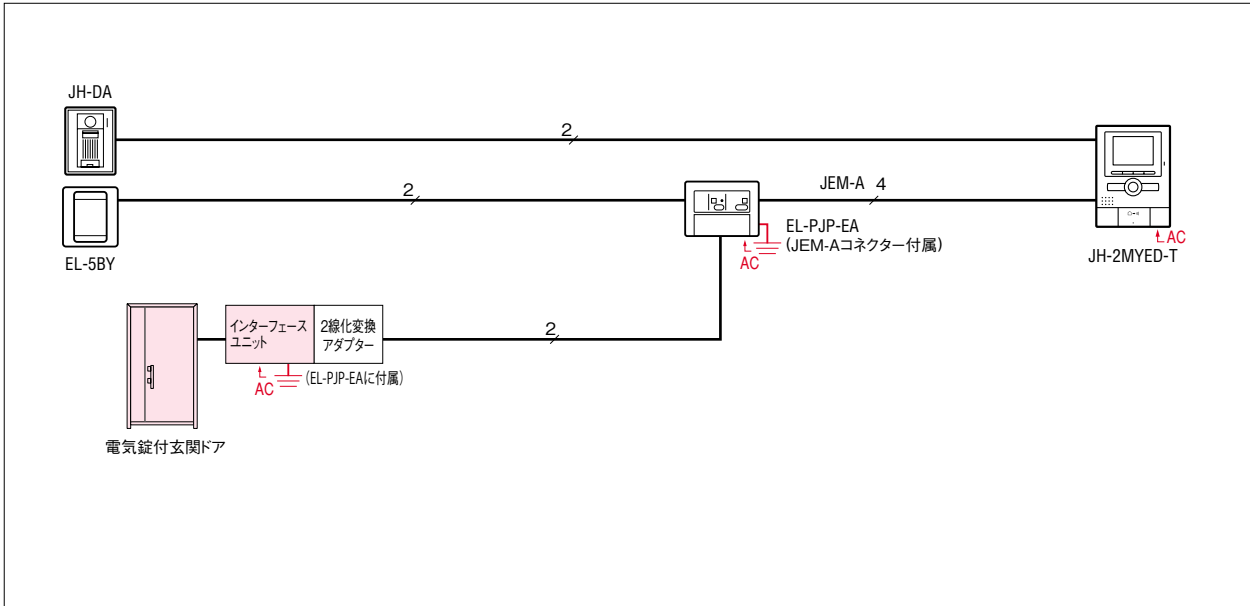

電気錠対応ドア・門扉シリーズをお選びください。
あらかじめ電気錠対応ドア・門扉に電気錠を組み込んで現場に納入ください。
現場での加工はできません。

⏏ D種接地 ← AC100V直結

YKK AP(株)

電気錠対応
玄関ドア

電気錠対応ドアシリーズ

- ・スマートドア ヴェナートS
- ・スマートドア ヴェナート
- ・スマートドア プロント
- ・デュガード
- ・防火ドアGシリーズ玄関ドア

電気錠対応スライディングドアシリーズ

- ・コンコード

組み合わせの一例