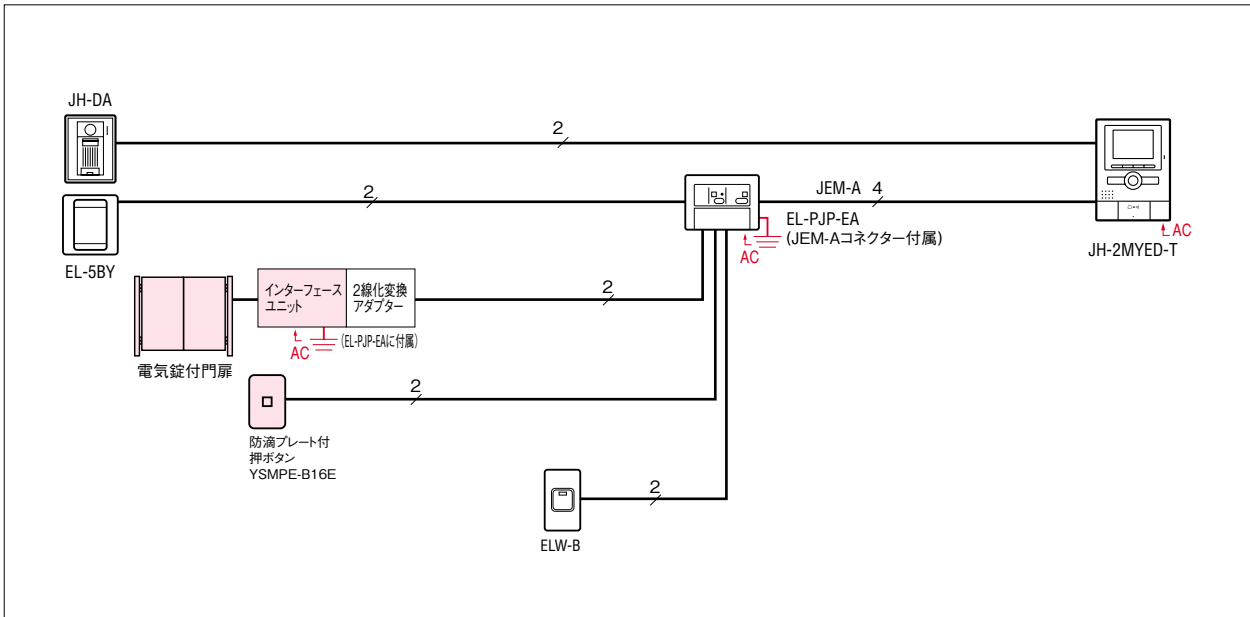

- ・コンコード

組み合わせの一例

電気錠対応
門扉

電気錠対応門扉シリーズ

- ・シンプルモダン 門扉シリーズ
- ・ガーデン倶楽部 スタンダード門扉シリーズ
- ・エクスライン 門扉シリーズ
- ・アルヴァーゴ 門扉シリーズ
- ・エクゼウス 門扉シリーズ

組み合わせの一例

YKK AP(株)商品の詳細についてはYKK AP(株)へお問い合わせください。