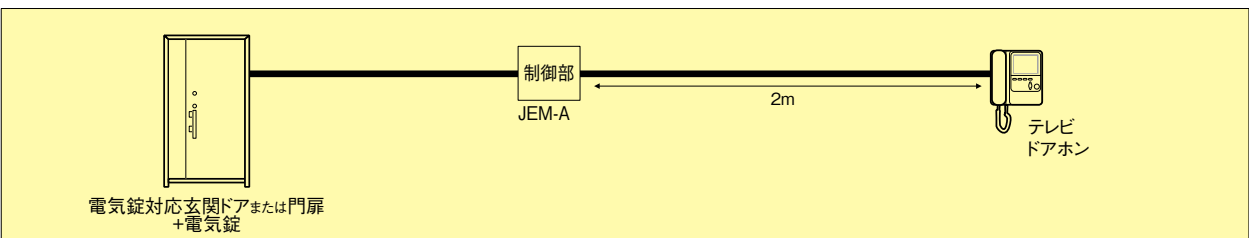

アイホン製 電気錠制御部、テレビドアホンと 各社製 電気錠対応門扉 または 玄関ドア + 電気錠の組み合わせ

アイホン製 制御部を使用する場合

門扉・玄関ドアメーカーへの発注です。

電気工事店への発注です。

門扉・玄関ドアメーカーへの発注です。

アイホン製電気錠コントローラー

電気錠コントローラー
EL-PJP-EA
¥50,000 (税別)
●電気錠ボタン付
●ELW-A2J、ELW-Cを付属

アイホン製以外の制御部を使用する場合

門扉・玄関ドアメーカーへの発注です。

電気工事店への発注です。

●テレビドアホンと制御部間の配線は2m以内です。

門扉・玄関ドアメーカーへの発注です。

●テレビドアホンと制御部間の配線は2m以内です。

●「自動施錠」以外の施錠モードの場合があります。門扉・玄関ドア各メーカーへお問い合わせください。
●本カタログで紹介した機能がない場合があります。