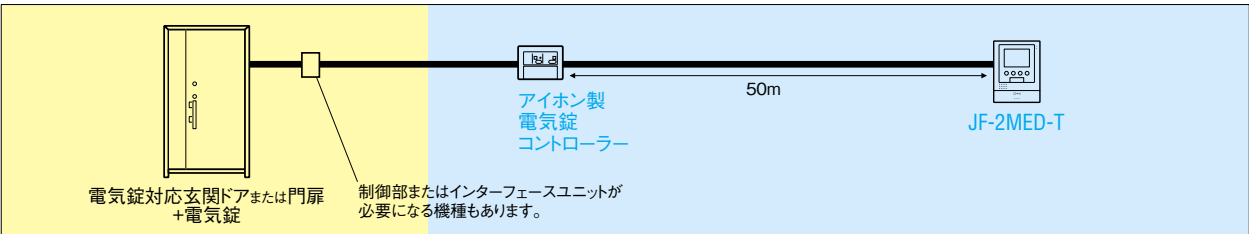

アイホン製 電気錠制御部、テレビドアホンと 各社製 電気錠対応門扉 または 玄関ドア + 電気錠の組み合わせ

アイホン製 制御部を使用する場合

門扉・玄関ドアメーカーへの発注です。

電気工事店への発注です。

門扉・玄関ドアメーカーへの発注です。

アイホン製電気錠コントローラー

電気錠コントローラー
EL-PJP-EA
¥50,000 (税別)
●電気錠ボタン付
●ELW-A2J、ELW-Cを付属

アイホン製以外の制御部を使用する場合

門扉・玄関ドアメーカーへの発注です。

電気工事店への発注です。

●テレビドアホンと制御部間の配線は2m以内です。

門扉・玄関ドアメーカーへの発注です。

●テレビドアホンと制御部間の配線は2m以内です。

●「自動施錠」以外の施錠モードの場合があります。門扉・玄関ドア各メーカーへお問い合わせください。
●本カタログで紹介した機能がない場合があります。