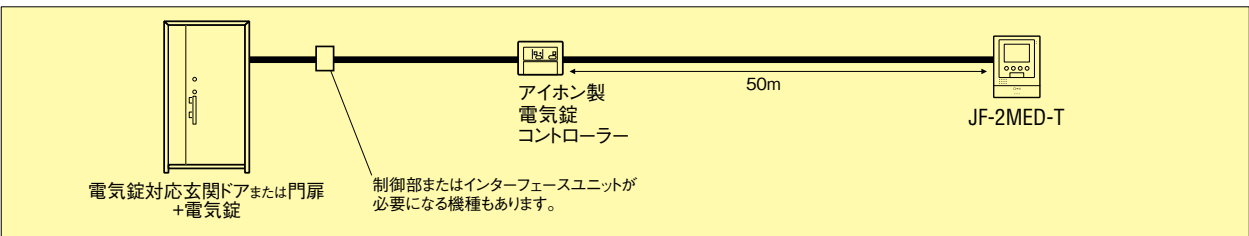

アイホン製 電気錠制御部、テレビドアホンと 各社製 電気錠対応門扉 または 玄関ドア + 電気錠の組み合わせ

アイホン製 制御部を使用する場合

門扉・玄関ドアメーカーへの発注です。

電気工事店への発注です。

門扉・玄関ドアメーカーへの発注です。

アイホン製電気錠コントローラー

電気錠コントローラー
EL-PJP-EA
¥50,000 (税別)
●電気錠ボタン付
●ELW-A2J、ELW-Cを付属

アイホン製以外の制御部を使用する場合

門扉・玄関ドアメーカーへの発注です。

電気工事店への発注です。

●テレビドアホンと制御部間の配線は2m以内です。

門扉・玄関ドアメーカーへの発注です。

●テレビドアホンと制御部間の配線は2m以内です。

●「自動施錠」以外の施錠モードの場合があります。門扉・玄関ドア各メーカーへお問い合わせください。
●本カタログで紹介した機能がない場合があります。