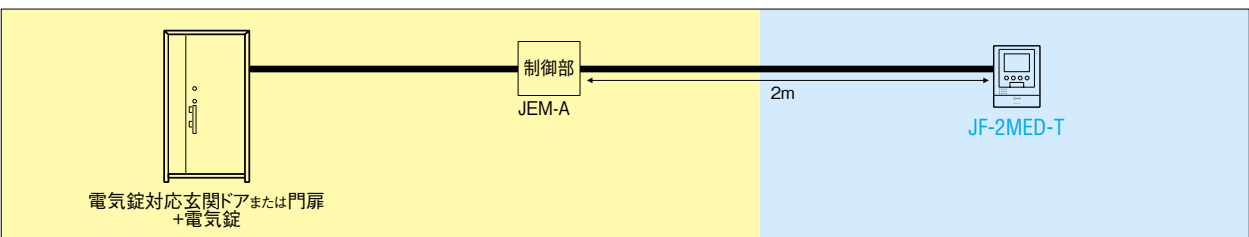

アイホン製 電気錠制御部、テレビドアホンと 各社製 電気錠対応門扉 または 玄関ドア + 電気錠の組み合わせ

アイホン製 制御部を使用する場合

門扉・玄関ドアメーカーへの発注です。

電気工事店への発注です。

門扉・玄関ドアメーカーへの発注です。

アイホン製電気錠コントローラー

電気錠コントローラー
EL-PJP-EA
¥50,000 (税別)
●電気錠ボタン付
●ELW-A2J、ELW-Cを付属

アイホン製以外の制御部を使用する場合

門扉・玄関ドアメーカーへの発注です。

電気工事店への発注です。

●テレビドアホンと制御部間の配線は2m以内です。

門扉・玄関ドアメーカーへの発注です。

●テレビドアホンと制御部間の配線は2m以内です。

●「自動施錠」以外の施錠モードの場合があります。門扉・玄関ドア各メーカーへお問い合わせください。
●本カタログで紹介した機能がない場合があります。