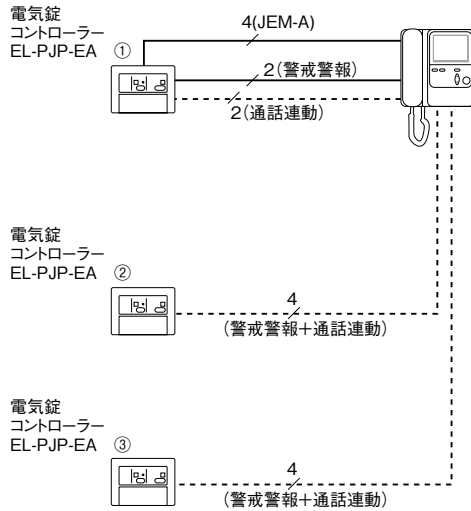

JEM-A対応インターホン

●テレビドアホン・KB-3MRD-T

(KB-3MRD-Tの場合)

●テレビドアホン・KC-1GRD-T

※電気錠は1カ所専用です。

JEM-A非対応インターホン

●テレビドアホン・JKS-1AD

●ワンタッチドアホン・IE-1AD, IE-1GD, IE-2AD, IE-2ATD