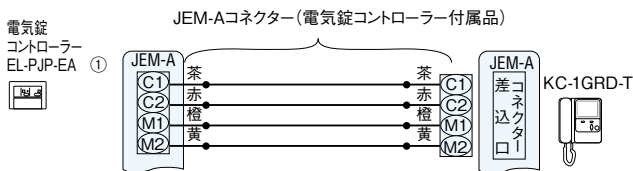

JEM-A対応インターホン

●テレビドアホン・KB-3MRD-T

(KB-3MRD-Tの場合)

●テレビドアホン・KC-1GRD-T

※電気錠は1カ所専用です。

JEM-A非対応インターホン

●テレビドアホン・JKS-1AD

●ワンタッチドアホン・IE-1AD, IE-1GD, IE-2AD, IE-2ATD