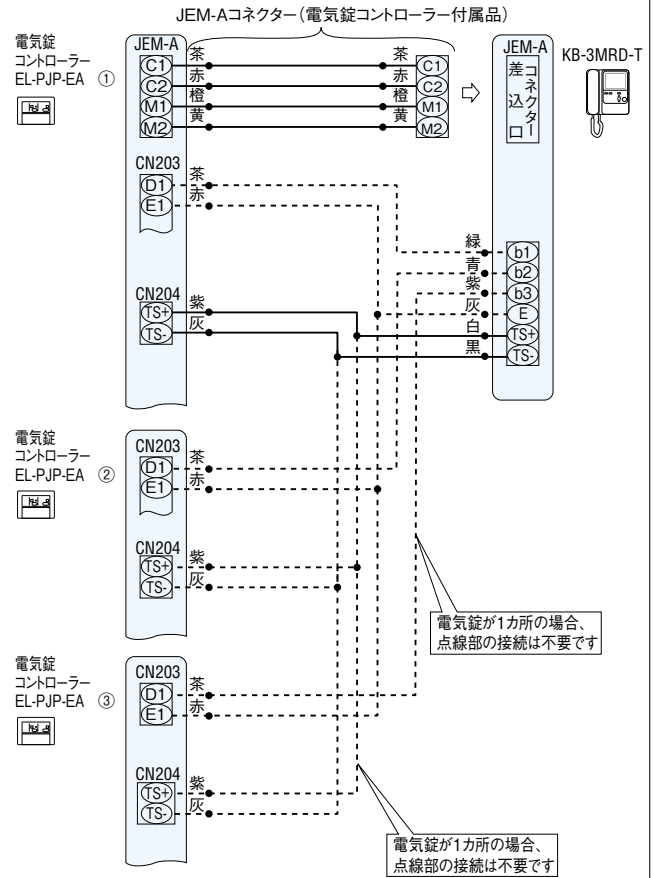

JEM-A対応インターホン

●テレビドアホン・KB-3MRD-T

(KB-3MRD-Tの場合)

●テレビドアホン・KC-1GRD-T

※電気錠は1カ所専用です。

JEM-A非対応インターホン

●テレビドアホン・JKS-1AD

●ワンタッチドアホン・IE-1AD, IE-1GD, IE-2AD, IE-2ATD

●ワンタッチドアホン・IE-8MD