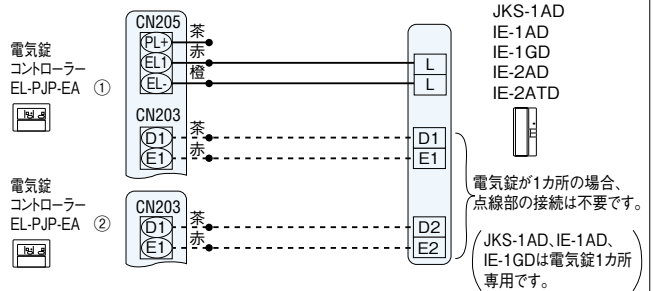

JEM-A対応インターホン

●テレビドアホン・KB-3MRD-T

(KB-3MRD-Tの場合)

●テレビドアホン・KC-1GRD-T

※電気錠は1カ所専用です。

JEM-A非対応インターホン

●テレビドアホン・JKS-1AD

●ワンタッチドアホン・IE-1AD, IE-1GD, IE-2AD, IE-2ATD