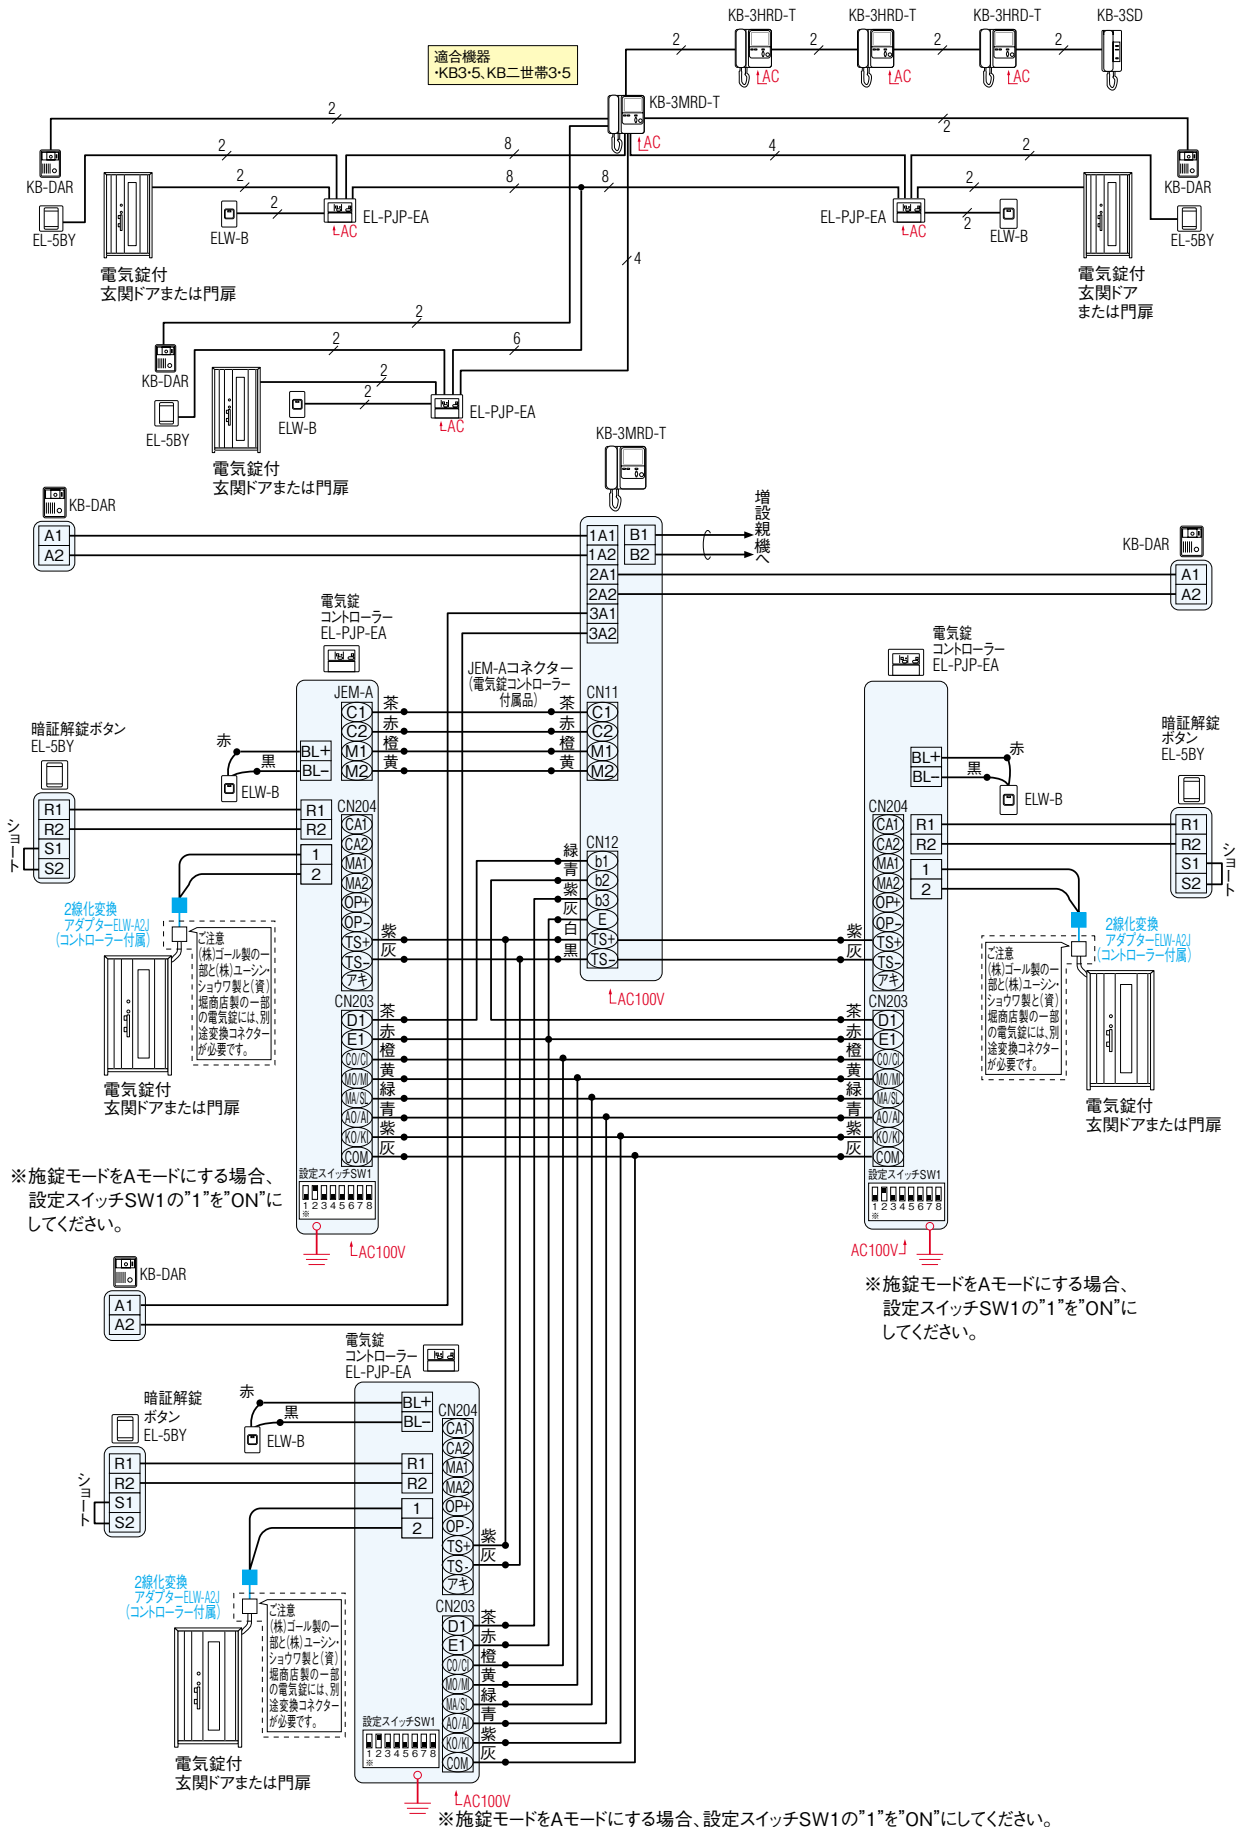

D種接地 ← AC100V直結 L AC100V

■電気錠3カ所(単世帯)

テレビアホン配線のご注意:インターホン系のケーブルと電気錠系のケーブルは別ケーブルとし、それぞれ10cm以上離して配線してください。